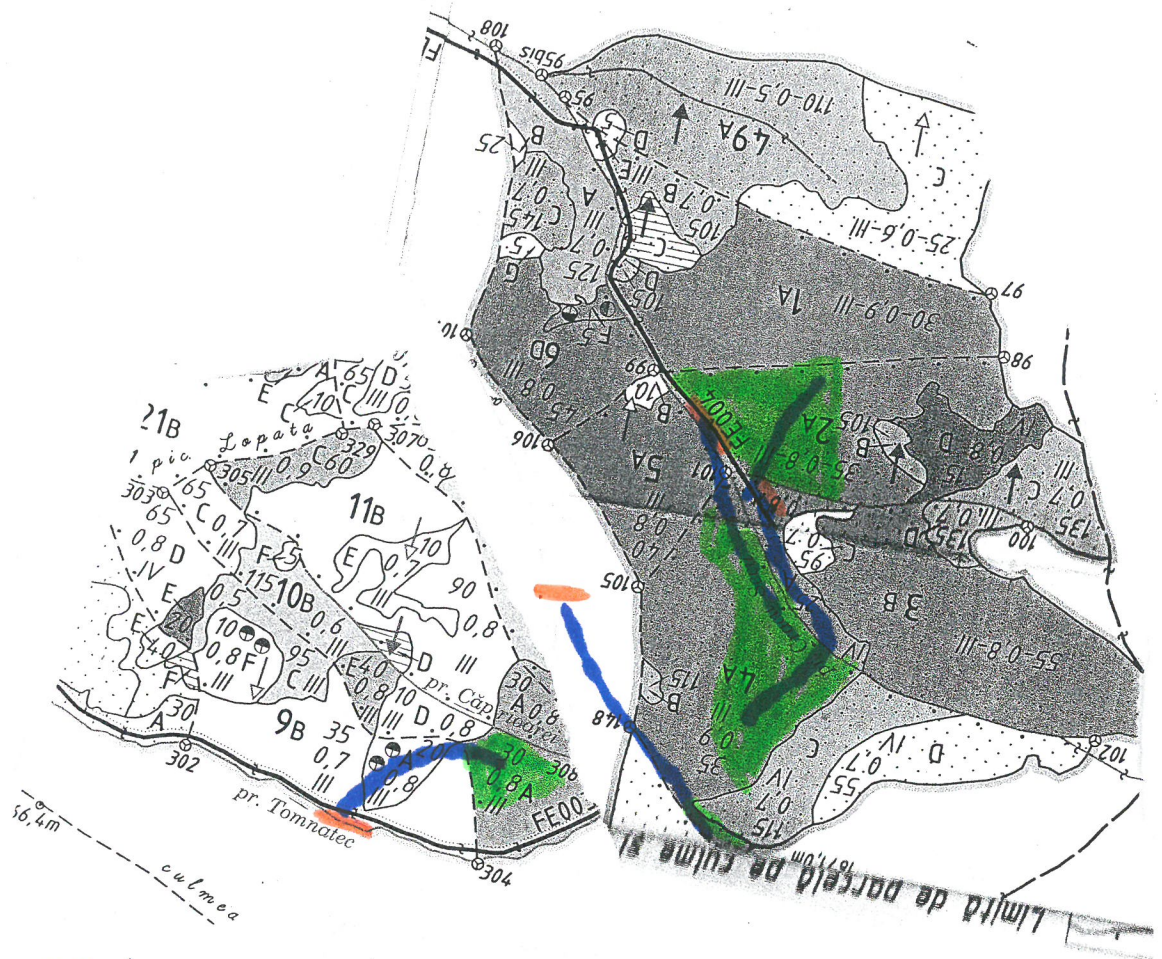

P.6647

DIRECTIA SILVICA SUCEAVA
OCOLUL SILVIC DORNA CANDRENILOR

Schita parchetului

PARCHET

2A 47.132727/25.326194

RAMPĂ

47.134229/25.326220

4A PARCHET

47.138540/25.322615

RAMPĂ

47.135029/25.325102

10A PARCHET

47.152661/25.374068

RAMPĂ

47.150460/25.368548

Legenda:

- Drum auto-forestier
- Drum de tractor existent
- Drum de tractor propus
- Parchet

Intocmit

PAS.

Acele BOAIE CRISTI