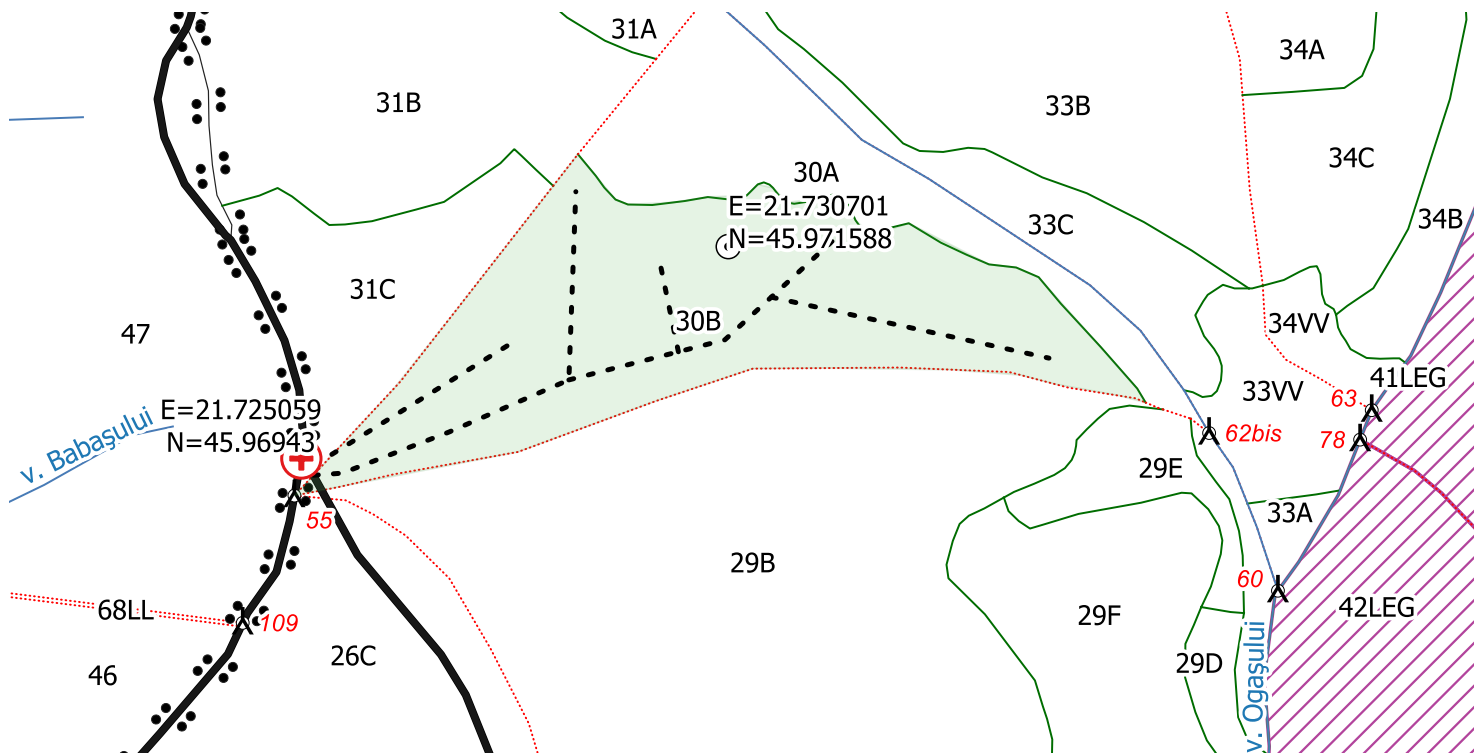

DIRECȚIA SILVICĂ ARAD
OCOLUL SILVIC LIPOVA
SCHIȚA PARCHETULUI
Partida nr. 1071 / 2200238300780
U.P. VII, u.a. 30B

Contează pentru viitor!

Legenda

- ⊙ centru parchet
- ⊕ platforma primara
- - - drum tractor existent [5]
- delimitare_parchet
- ▲ borne
- ape
- Drum forestier existent
- Limita subparcela
- ⋯ Limita parcela
- Limita fond forestier stat
- ⋯ Limita unitate de productie
- parc_poly
- ▨ retrocedate

tip	X_EST	Y_NORD
centru parchet	21.730701	45.971588
platforma primara	21.725059	45.96943

Resp. fond forestier,
ing. Mitruș Mihai