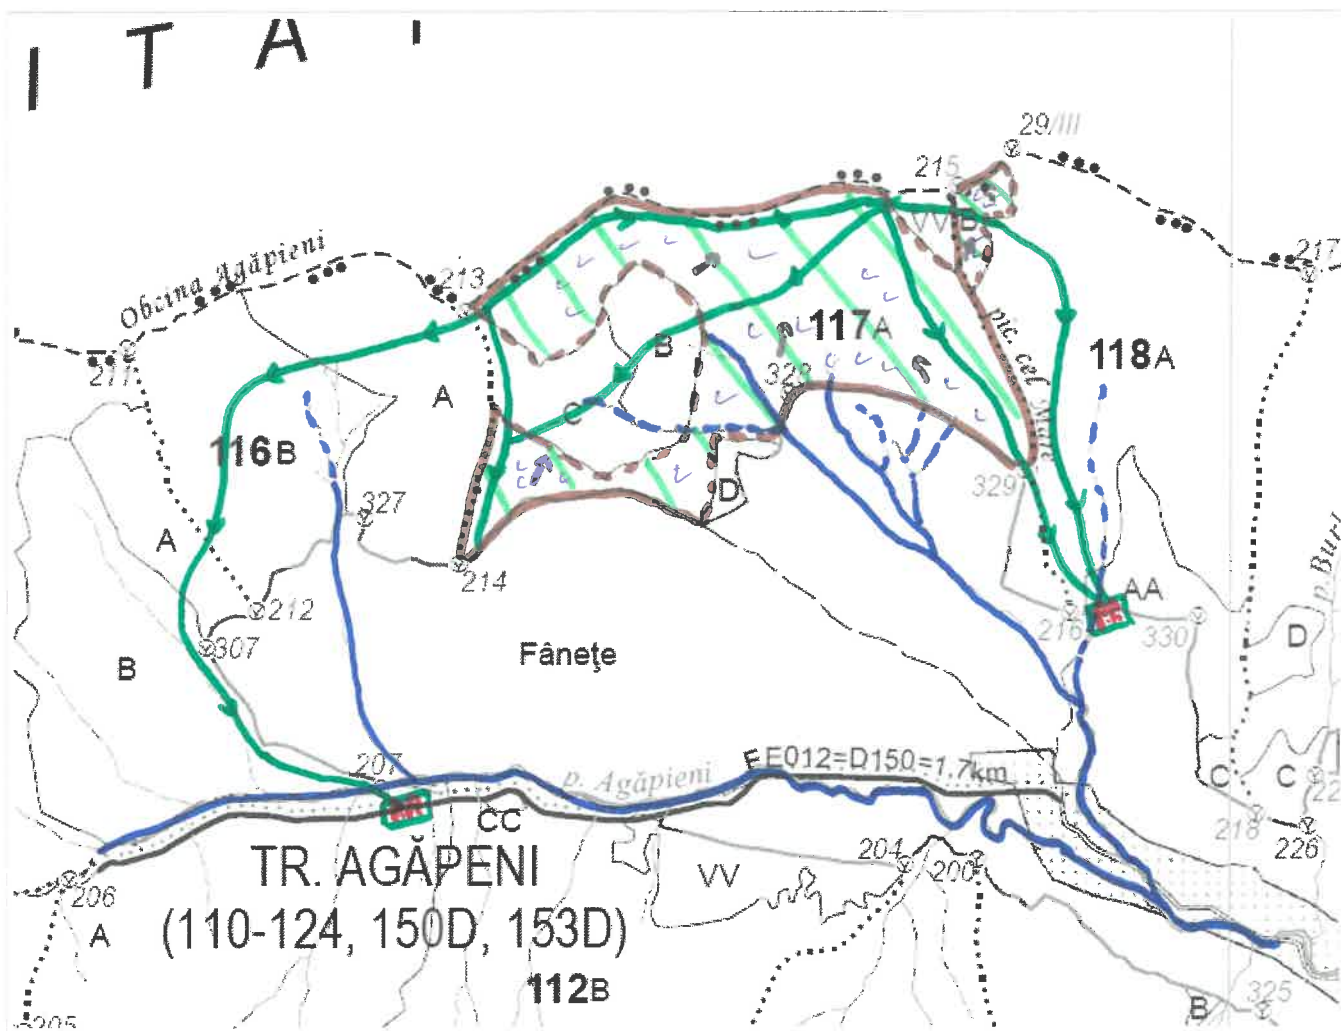

**SCHIȚA PARCHETULUI ȘI A PLATFORMEI PRIMARE  
U.P. II MIHĂIEȚI u.a. 117A, 118B Partida FOND/SUMAL**

Drum auto forestier		<b>Coordonate geografice</b>
Drum de tractor existent		
Drum de tractor propus		Parchet : 47.224417 25.982168
Parau		Platforma primara : 47.219905 47.216918 25.990540 25.975603
Limita parcelara		
Limita de subparcela		
Directia de doborare a arborilor		
Directia de colectare a arborilor		
Platforma primara		
Parcare autovehicule		
Pichet de incendiu		
Loc de odihna si pentru fumat		
Teren cu fenomene de inmlastinare		
Portiuni cu fenomene de alunecare		
Delimitare parchet		
Portiuni cu panta mare		
Portiuni cu roca la suprafata		