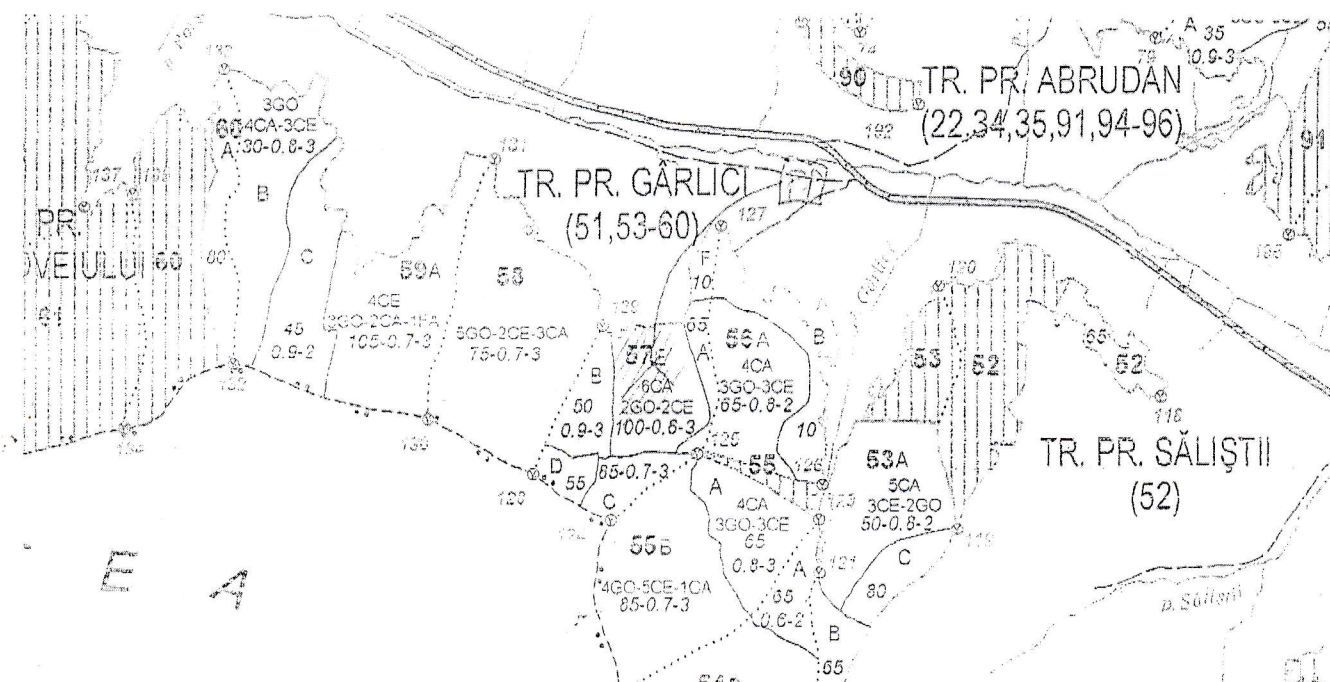

SCHITA PARCHETULUI

Partida: **1877** –Garlici : U.P. I; u.a.57C; Sup. **2,85** ha

Coordonate parchet: Lat. – 46.964879°
Long. – 23.270162°

Coordonate platforma primara

Lat. – 46.968246°
Long. – 23.277651°

Nota: – platforma primara este situata in afara fondului forestier

Intocmit,

TAMASAN VASILE