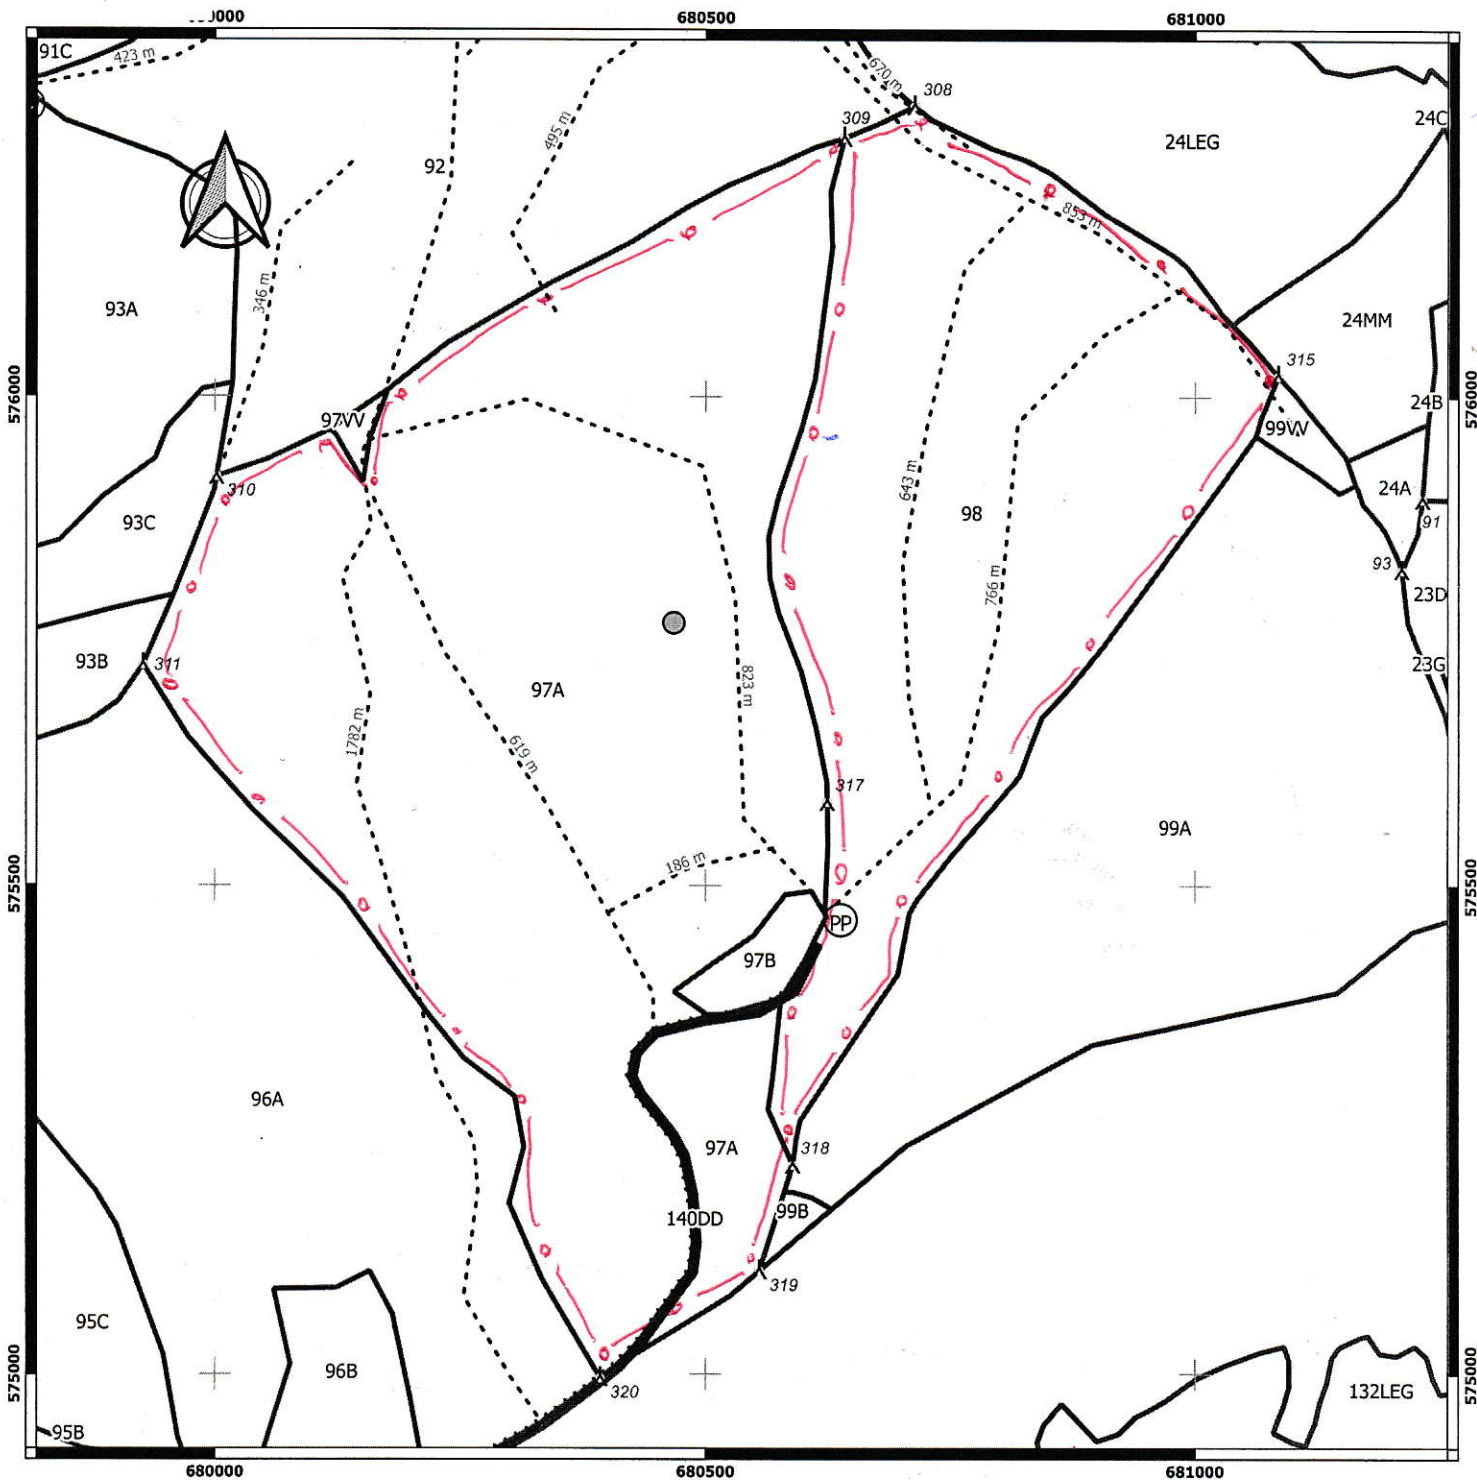

Schița parchetului 436 acc. II Poiana Pietrei

Contează pentru viitor!

Legendă

Amenajam_2021

▲ Borne

drum_arc

⋯ Drum forestier existent

parc_arc

— Limita subparcela

⋯ Limita parcela

— Limita fond forestier stat

— Limita fond forestier privat

▭ parc_poly

schita_parchet

schita_parchet

schita_parchet_punct

● Parchet

Ⓟ Platformă primară

schita_parchet_linie

⋯ Drum tractor existent

0 100 200 m

Tip punct	X_EST	Y_NORD
Parchet	27.35692	46.657363
Platforma primara	27.359035	46.654592

Intocmit,

Delegat predare spre exploatare,