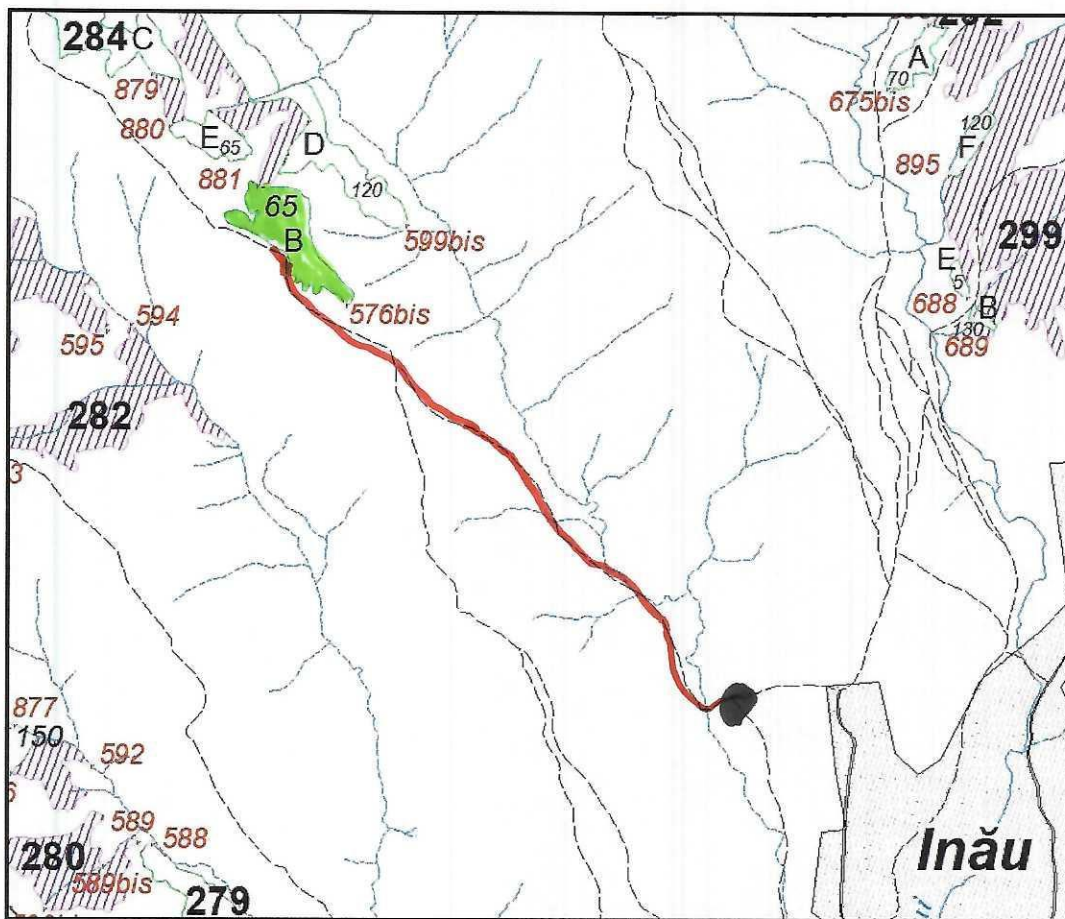

OCOLUL SILVIC	U.P.	u.a.	PARTIDA NR.		COORDONATE PARCHET		COORDONATE PLATF. PRIMARA	
			SUMAL	OCOL				
TARGU LAPUS	11	284B	2200151104560	685	47.524506	23.805232	47.519964	23.819319

LEGENDA:

- suprafata parchetului
- platforma primara
- drum tractor existent
- fond forestier proprietate private
- drum tractor propus a fi executat