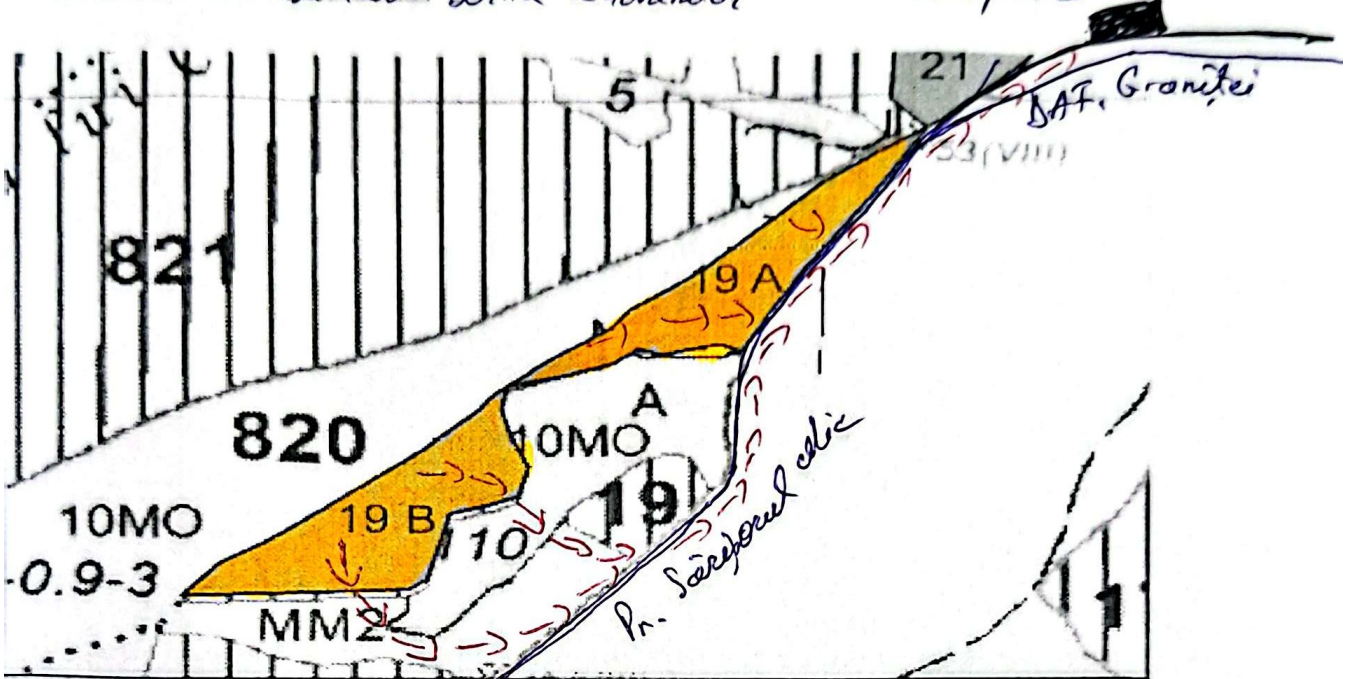

SCHIȚA PARCHETULUI

PARTIDA 12001/2500029702680

Denumire parchet *Primăria Dorna Cochenilor*

UP *2 Dorna Cochenilor*

u.a. *19A; 19B*

LEGENDĂ

Limită de parcelă

Limită și indicativ de subparcelă

Bornă parcelară

Drum autoforestier *DAF. Graniței*

Suprafața parchetului Coordonate GPS parchet:

Căi de colectare pt. adunat

Căi de colectare pt. scos-apropiat

Limită de poștașă

Platformă primară

Coordonate GPS platforma primară: *47.26322591*

Pârâu *Pr. Scârțorul mic*

Podet din lemn traversare parau

47.25515786
25.24650391

47.26322591
25.25616657

ÎNTOCMIT,

Nume prenume, data

Pod. Acetăriei Uoiu

20.06.2025.