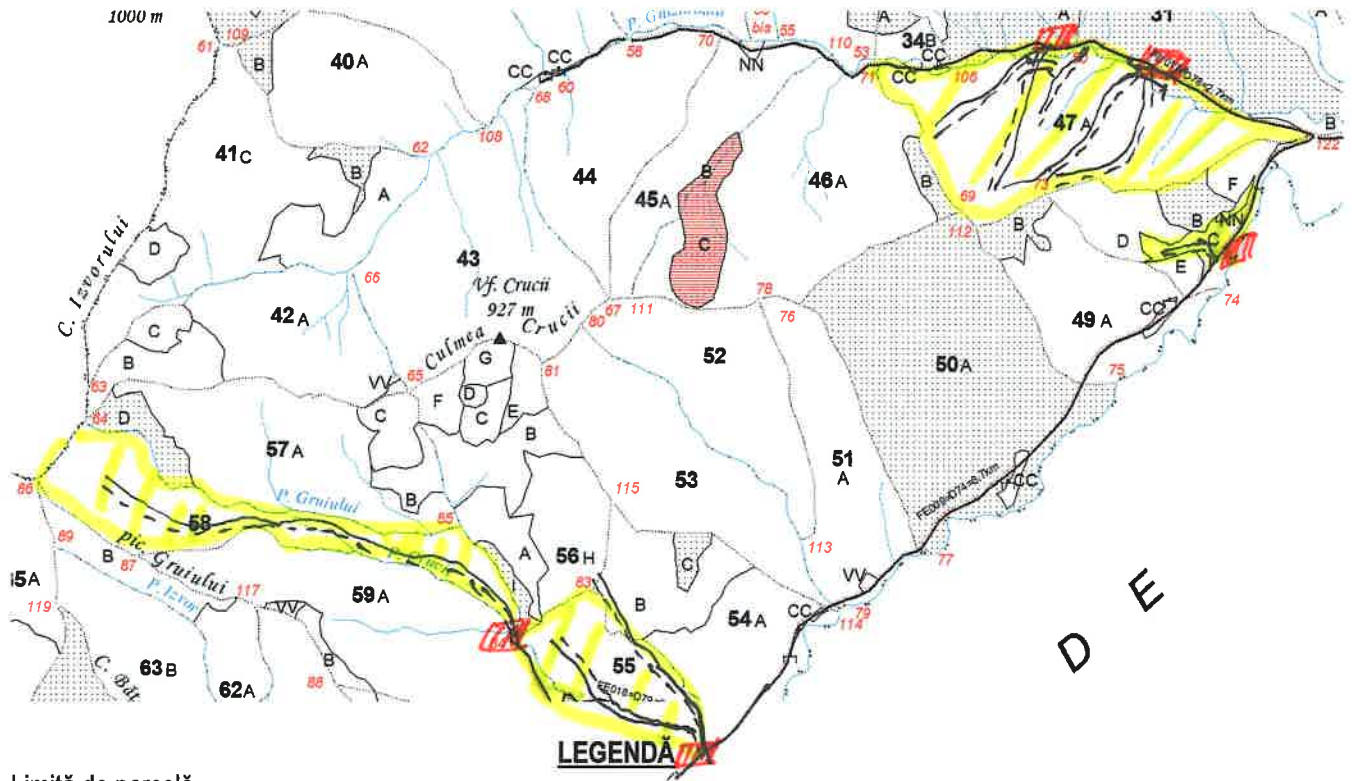

SCHIȚA PARCHETULUI

PARTIDA 899 (2400028700300)
Denumire parchet: PR. CRUCII

U.P.IV GHIZINOAIA
u.a. 47A-58

LEGENDĂ

- Limită de parcelă B
- Limită și indicativ de subparcelă _____ B
- Bornă parcelară $\odot 106$
- Drum auto forestier ————
- Suprafata parchetului
- Căi de colectare pt. adunat ————
- Căi de colectare pt. scos-apropiat - - - - -
- Limită de postată ————
- Platformă primară
- Pârâu ————
- Podet din lemn traversare pârâu

Coordonate GPS parchet: Lat.: 47.318762
Long.: 26.079729

Coordonate GPS platforma primara: Lat.: 47.321775
Long.: 26.084131
Lat.: 47.302405
Long.: 26.066715

ÎNTOCMIT,
Nume prenume,

Data
23.04.2024