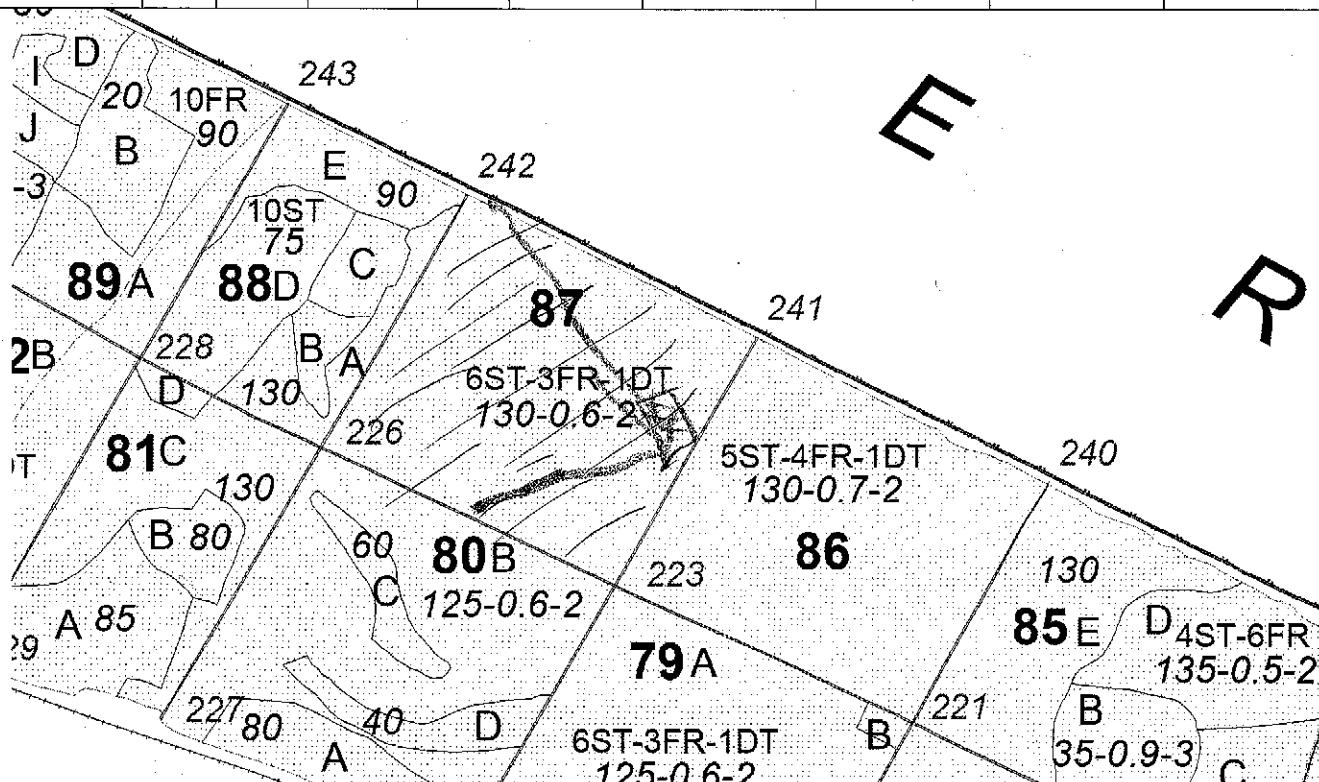

e-mail: [osstrehaia@yahoo.ro](mailto:osstrehaia@yahoo.ro); web: [www.drobeta.rosilva.ro](http://www.drobeta.rosilva.ro)

**SCHITA PARCHETULUI 872 / 2 300 188 601 400 LC. BANULUI**

_U.P.	u.a.	Volum m mc	Felul taierii/ nat prod	Supr af ha	Accesib	Coord. Geogr.parchet		Coord. geogr.platformaprimara	
						Lat N	Long E	Lat N	Long E
II BALTANE	87	304.51	T.ACC 1	17.82	251- 500 m	44.610 632	23.242 358	44.612 179	23.243 658