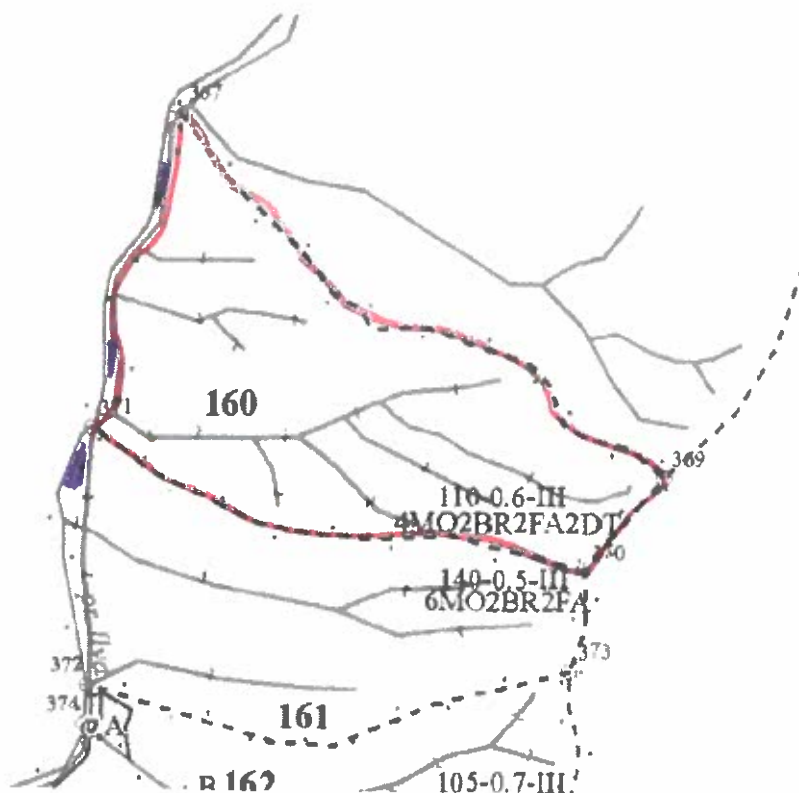

SCHITA PARCHETULUI:

Partida: 6599 / 2400164903030

U.P. I DEEA, u.a. 160

Suprafata parchetului -acces tractor —

Platforma primara —

Drumuri de scos-apropiat existente

Coordonate geografice

Punct parchet	N. <u>47035182</u>	E. <u>25127695</u>
Punct platforma primara	N. <u>4703602</u>	E. <u>2511950</u>