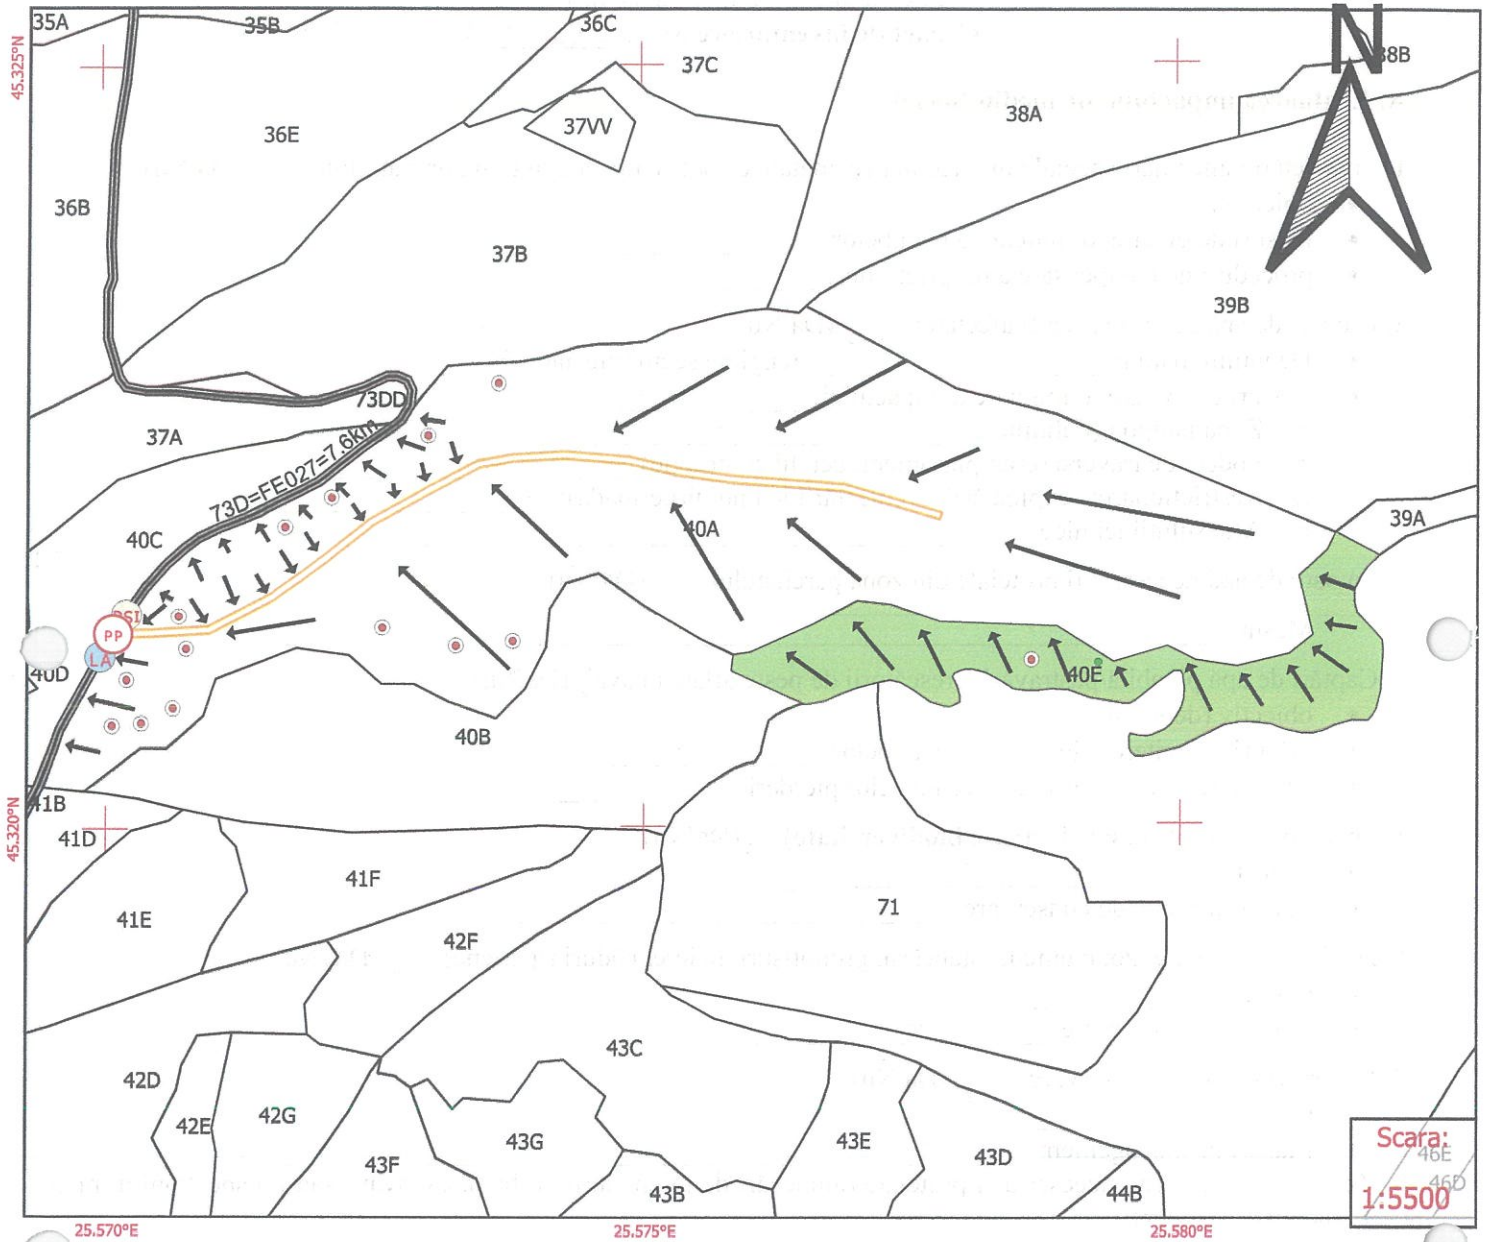

SCHITA PARCHETULUI

Scara: 1:5500

Legenda:

- Suprafata parchetului
- PP Platforma primara
- LA Loc alimentare / odihna / SSM
- PSI pichet PSI
- Podet
- Abori pt biodiversitate (lemn mort)
- Zona umeda permanenta / izvoare
- Zona alunecare teren / stancarii / grohotisuri
- Zona tampon
- Cale de scos - apropiat
- Drum tractor
- Cursuri de apa permanenta
- Limita PN Bucegi
- Limita Sit Natura 2000
- Sit Natura 2000 ROSCI0013 Bucegi

Coordonate parchet:

UP	ua	Partida	Lat.(N):	Lon. (E):
XI	40E	203	45.321057	25.579246

Coordonate platforma primara:

Lat.(N):	Lon. (E):
45.321276	25.570078

Accesibilitate: 500-1000 m

Delegat marcare  
*[Signature]*

Padurar titular canton  
*[Signature]*