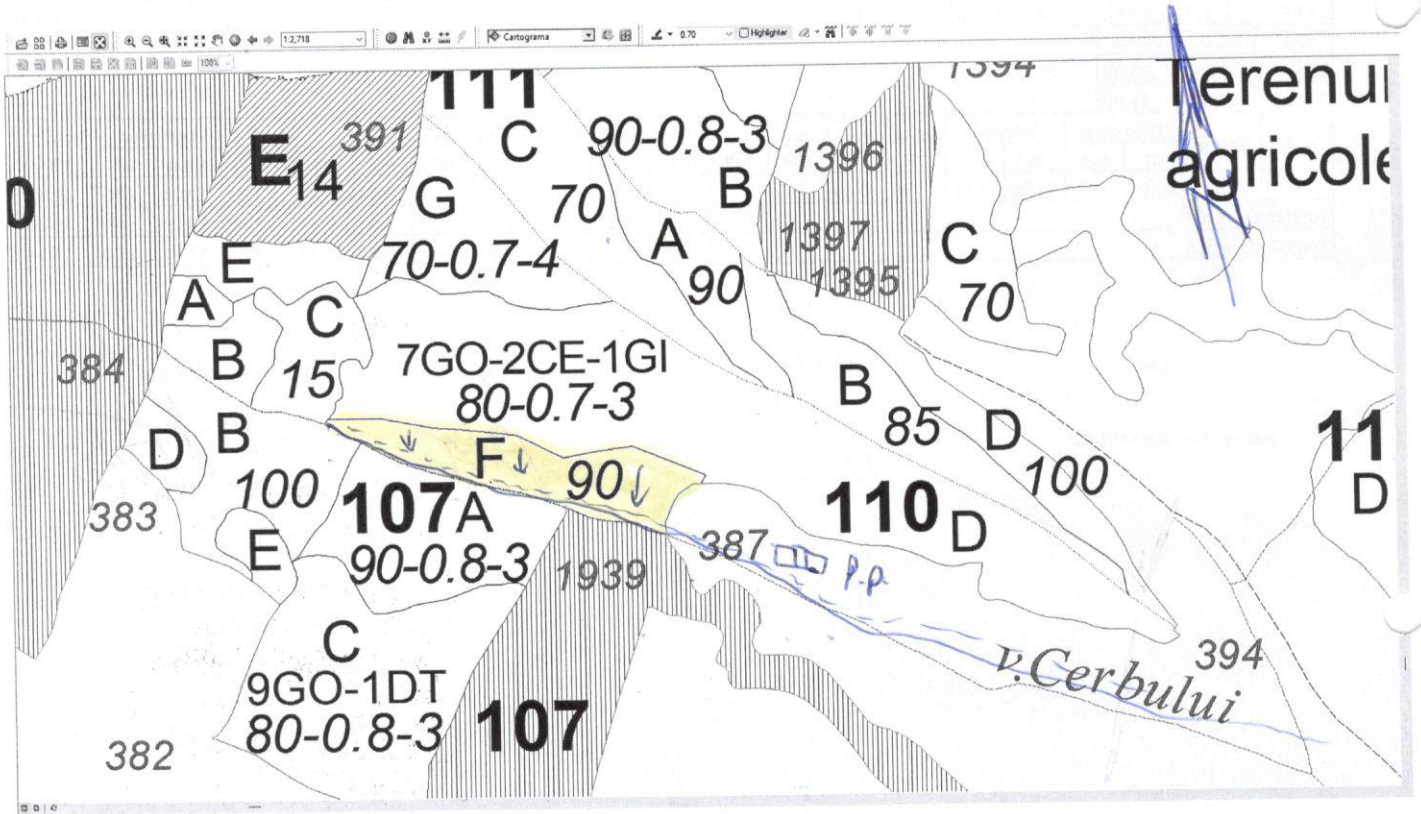

Contează pentru viitor!

REGIA NAȚIONALĂ A PĂDURILOR – ROMSILVA
DIRECȚIA SILVICĂ MEHEDINȚI
OCOLUL SILVIC CORCOVA

sat Croica, com. Corcova
 ONRC: J40/450/1991; CUI: 1590120
 telefon / fax: +40 252/216.573
 e-mail: corcova@drobeta.rosilva.ro; web: www.drobeta.rosilva.ro

SCHIȚA PARCHETULUI
PARTIDA 938/2500188005600

UP	Ua	Volum mc	Felul tăierii/ nat.produsul	Supf ha	Acces m	Coordonate geografice parchet		Coordonate geografice Platforma P	
						Lat N	Long E	Lat N	Long E
I Ruptura	110F	29,89	Accid I	1.75	251-500	44.665424	22.997955	44.664575	23.001401