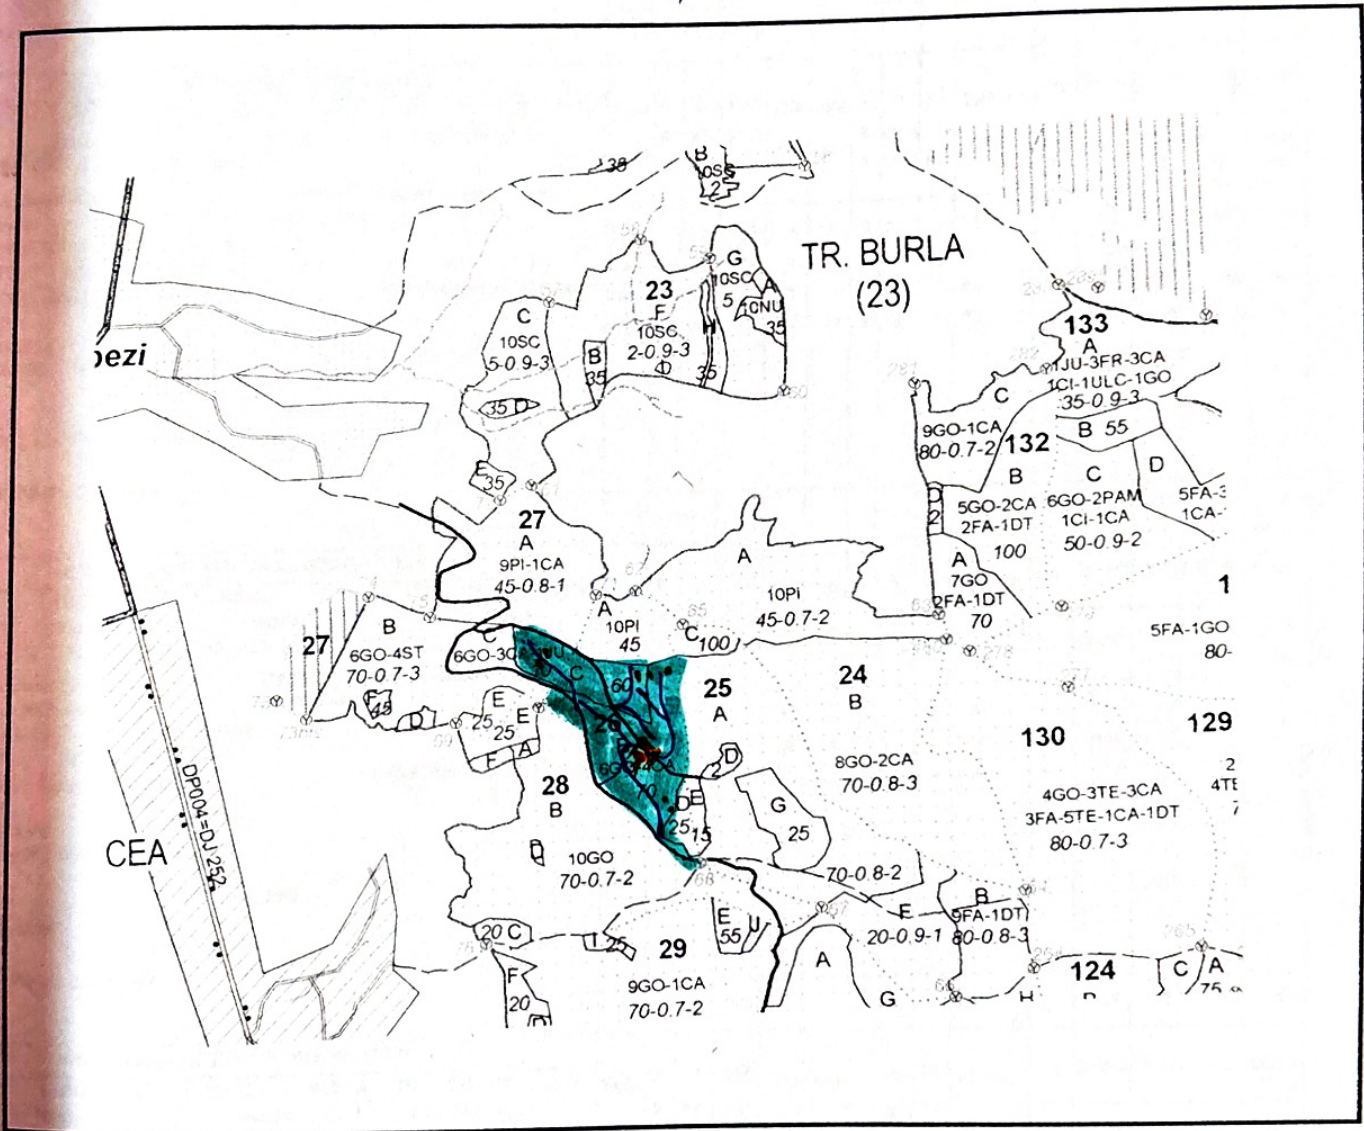

SCHITA PARCHETULUI
 SI A PLATFORMEI PRIMARE

Unitatea de productie
 Unitatea amenajistica

III HOMOCEA
268,280

PARTIDA : 970/2500126/12660

LEGENDA :

- Suprafata parchet
- Platforma primara
- Drum auto
- Cai scos - apropiat
- Arborescent

Delegat marcare

[Signature]

| Coordonate | |
|-----------------|-------------------|
| Parchet | Platforma primara |
| Lat. 46.157525 | Lat. 46.152057 |
| Long. 27.251803 | Long. 27.251704 |

Titular canton