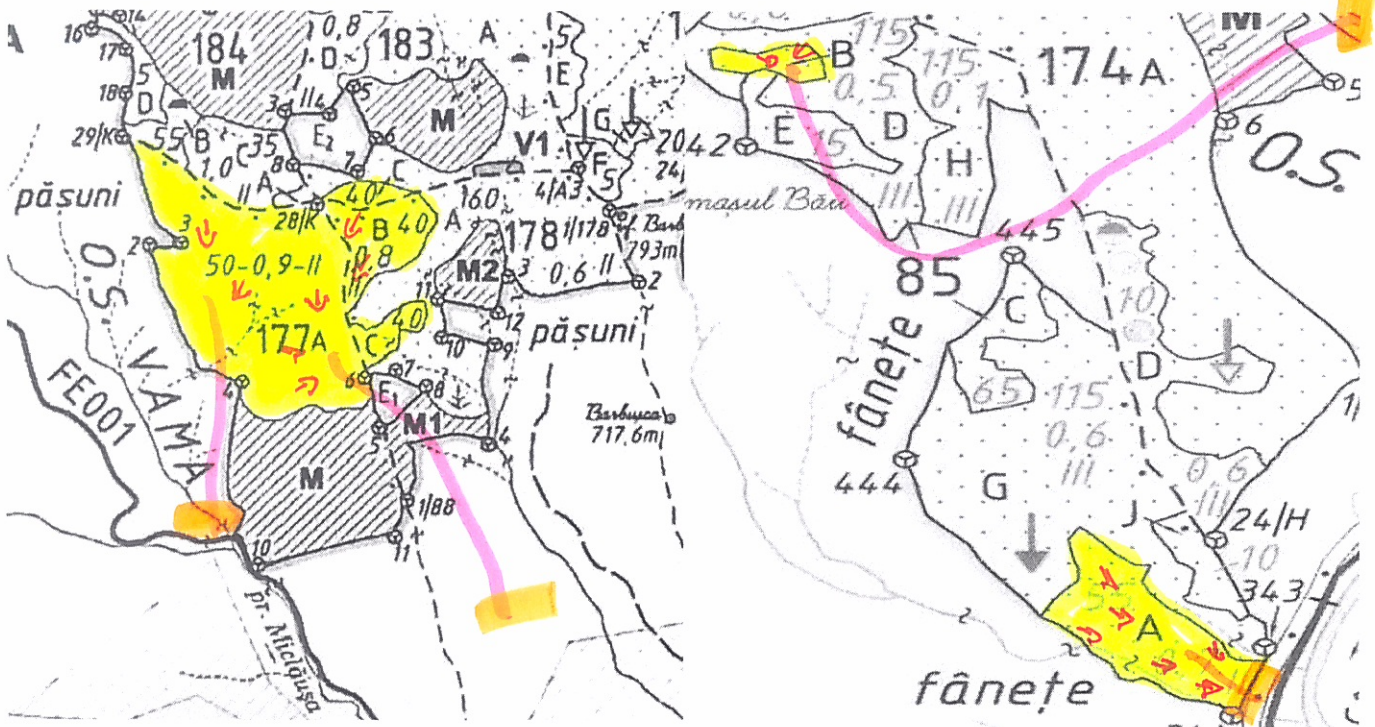

SCHIȚA PARCHETULUI

PARTIDA 5304

UP F Vama

Denumire parchet BARBAN

u.a 85A,B,177A,178B,C;

LEGENDĂ

Limită de parcelă

Limită și indicativ de subparcelă

B

Bornă parcelară

Drum autoforestier

Suprafata parchetului

Coordonate GPS parchet:

85A		85B	
Lat	Long	Lat	Long
47.733277	25.644176	47.7456	25.6568
177A		178B	
Lat	Long	Lat	Long
47.7624	25.6775	47.7637	25.6626
178C			
Lat	Long		
47.7646	25.6627		

Căi de colectare pt. adunat

Căi de colectare pt. scos-apropiat →→→

Limită de poștașă

Coordonate GPS platforma primara:

85A		85B	
Lat	Long	Lat	Long
47.73437	27.66452	47.73437	27.664482
177A		178B	
Lat	Long	Lat	Long
47.7792	27.6785	47.778	27.6826
178C			
Lat	Long		
47.7646	27.6625		