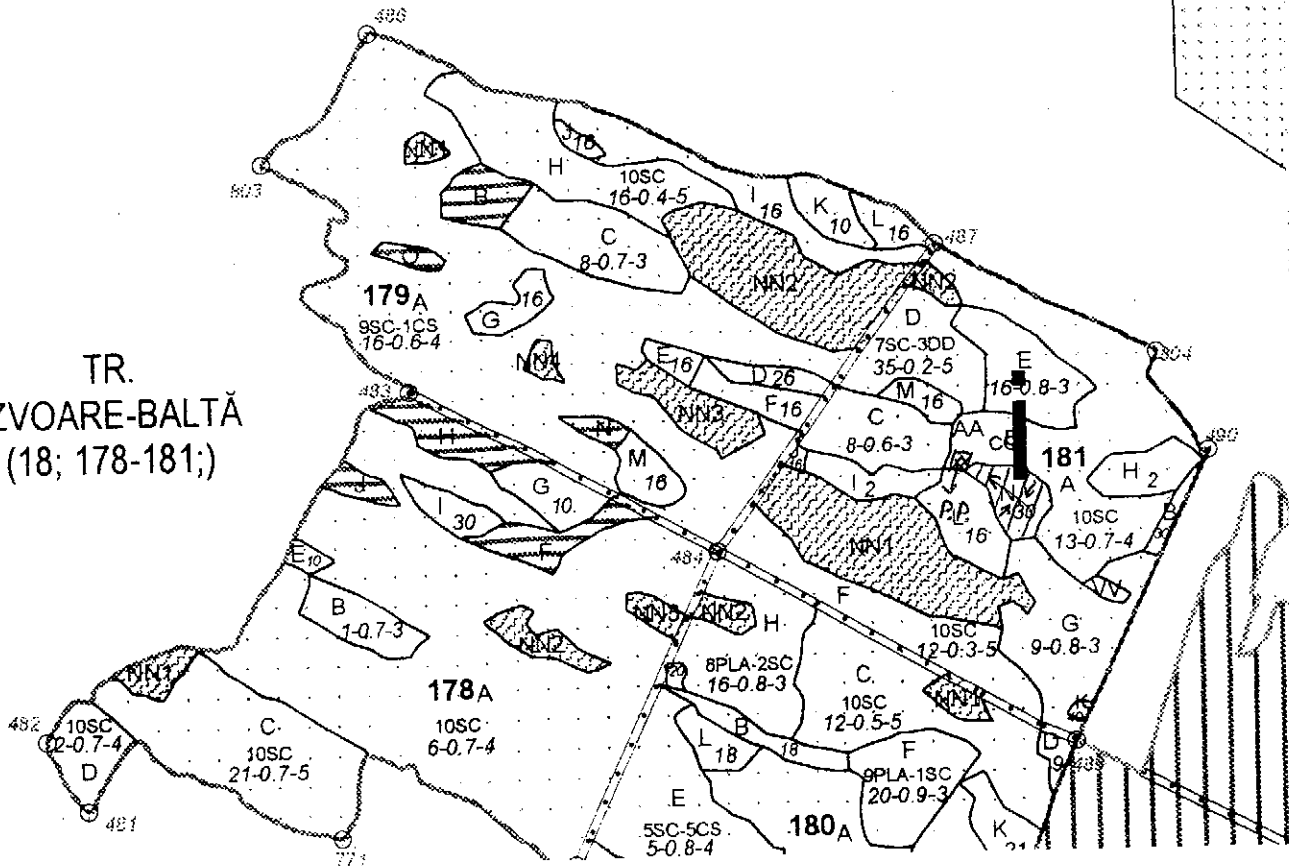

UP	Ua	Volum mc.	Felul taierii / nat. produsul ui	Suprafata Ha	Accesib.	Coordonate geografice Parchet		Coordonate geografice Platforma primara	
						Lat N	Long.E	Lat N	Long.E
IX BURILA MARE	181N	182,46	CRANG	0,58	0-250m	44,302846	22,655735	44,303007	22,654856

TR.
 IZVOARE-BALTĂ
 (18; 178-181;)

Legenda:

- suprafata partizii : , cai de colectare
- Limita parchetului
- alte obs :
- platforma primara
- DAF

cai de scos apropiat

UPIX BURILA-MARE Ua 181N suprafata 200 mp.