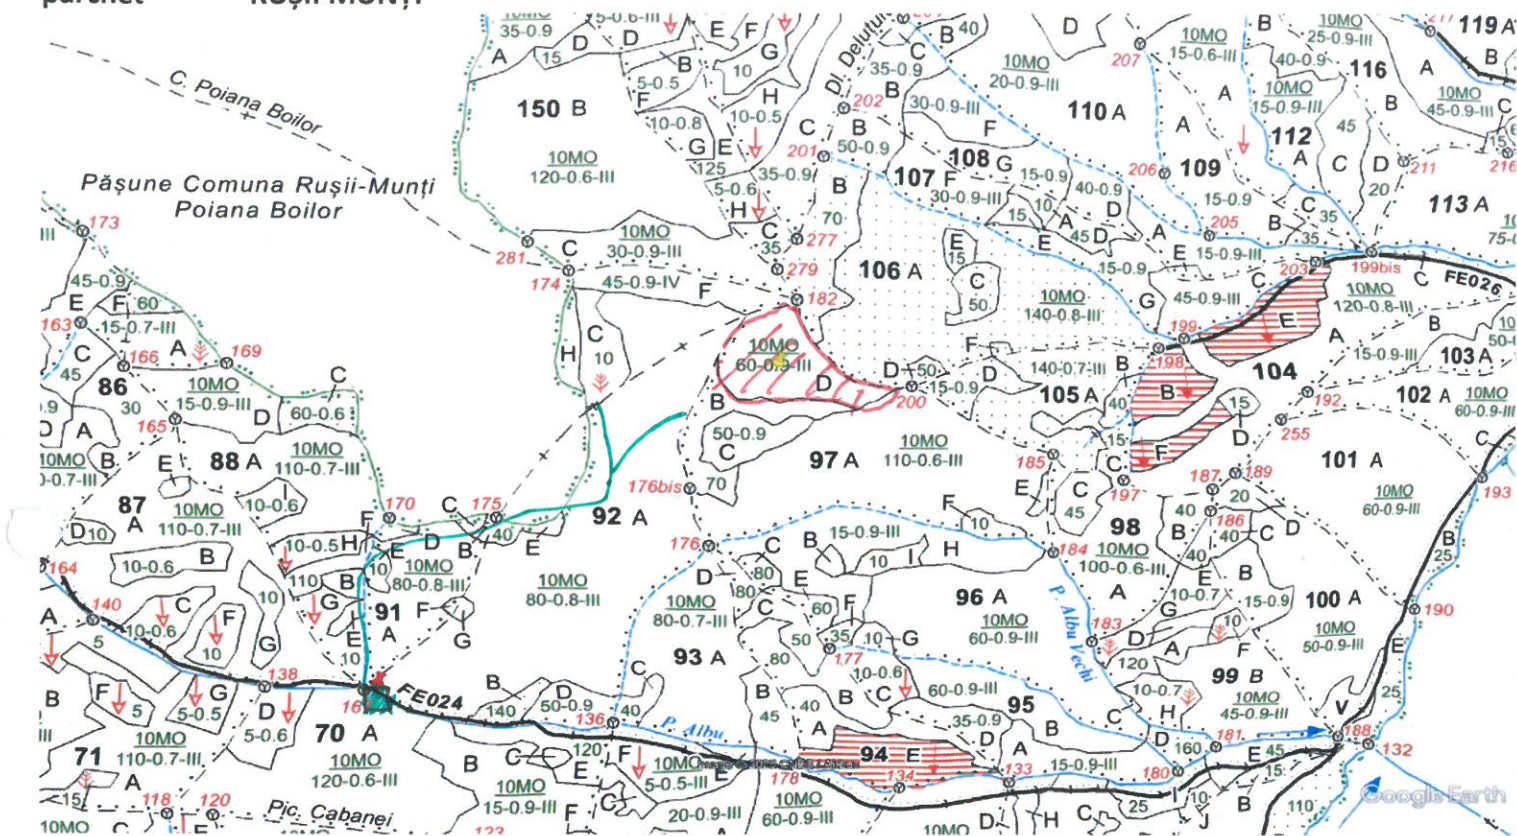

SCHIȚA PARCHETULUI

PARTIDA 6772/2500029405960
Denumire 6772-PRIMĂRIA
parchet RUȘII MUNȚI

U.P.X Drăgoiasa
u.a.97D

LEGENDĂ

Limită de parcelă	u.a.	Coordonate GPS parchet :	
Limită și indicativ de subparcelă	7B 7C			
Bornă parcelară	135 	97D	47.140100°	25.381078°

um auto forestier

Suprafața parchetului

Drum de tractor nou de construit

Căi de colectare pt. scos-apropiat (D.T.)

Căi noi de construit pt. scos-apropiat (D.T.)

Platformă primară

Pârâu

Podet din lemn traversare pârâu

O.S. Broșteni deține DA NU teren aferent platformei primare

Coordonate GPS platformă primară

92A 47.131633° 25.367020°

Data,

18.12.2025

ÎNTOCMIT

th. Cicu Dănut