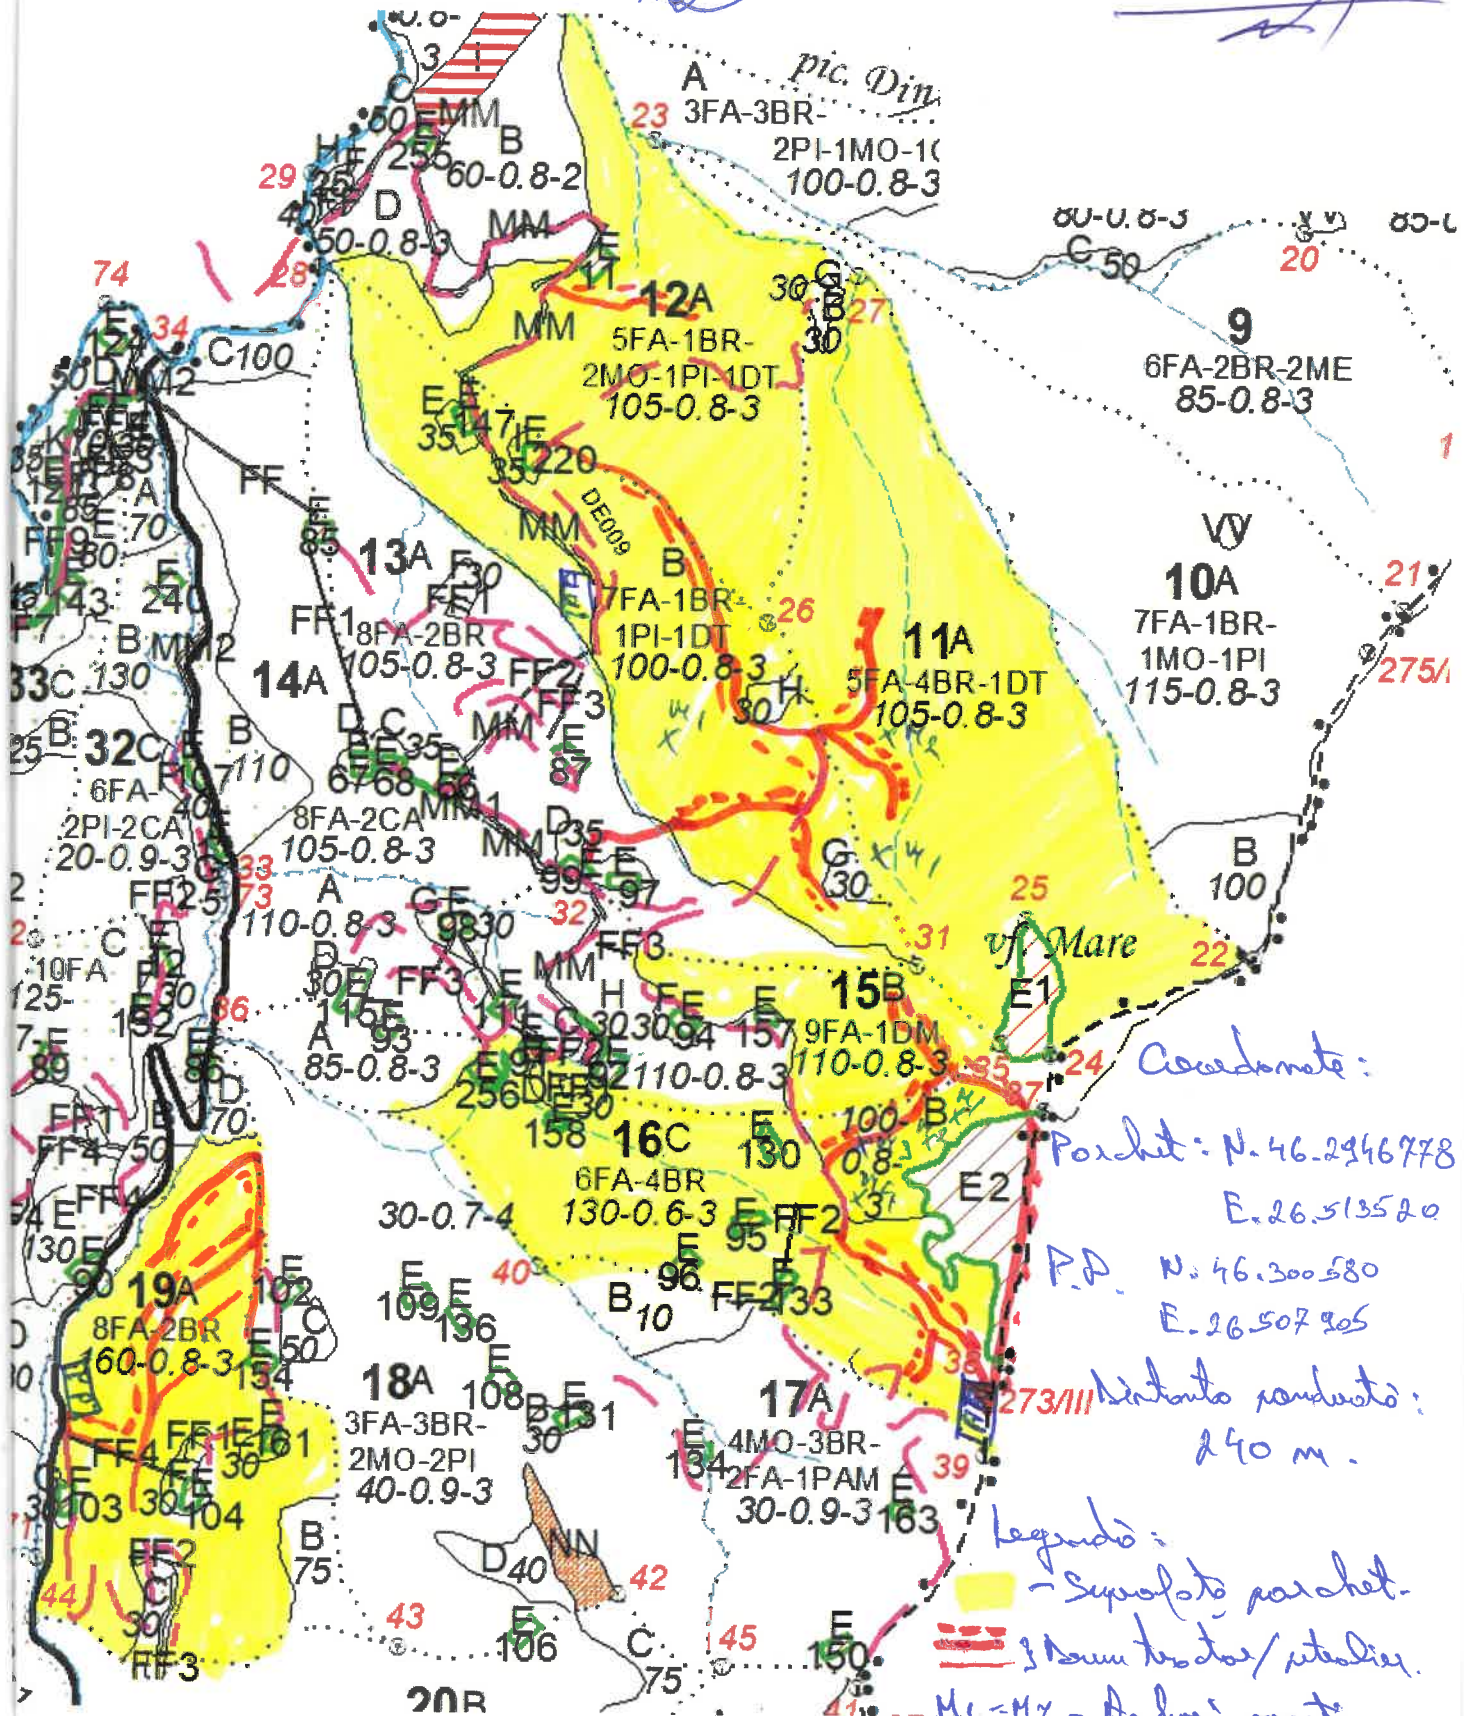

Schito parchet NP in Dolbromu
no 11A; 12A; 13B; 15B; 16B; 16C; 19A.

P. 102

O.S. T.G. OCHA

Coordonate:

Parchet: N. 46.2946778

E. 26.513520

P.D. N. 46.300580

E. 26.507905

Distanta parchet:
240 m.

Legend:

- Suprafata parchet.
- Drum tractor/stalier.
- M₁-M₂ - Arbori morti.
- Plot forest primare.

Acumul
Morim Vale
Kosko

Pondura
Bosor lasa Noua