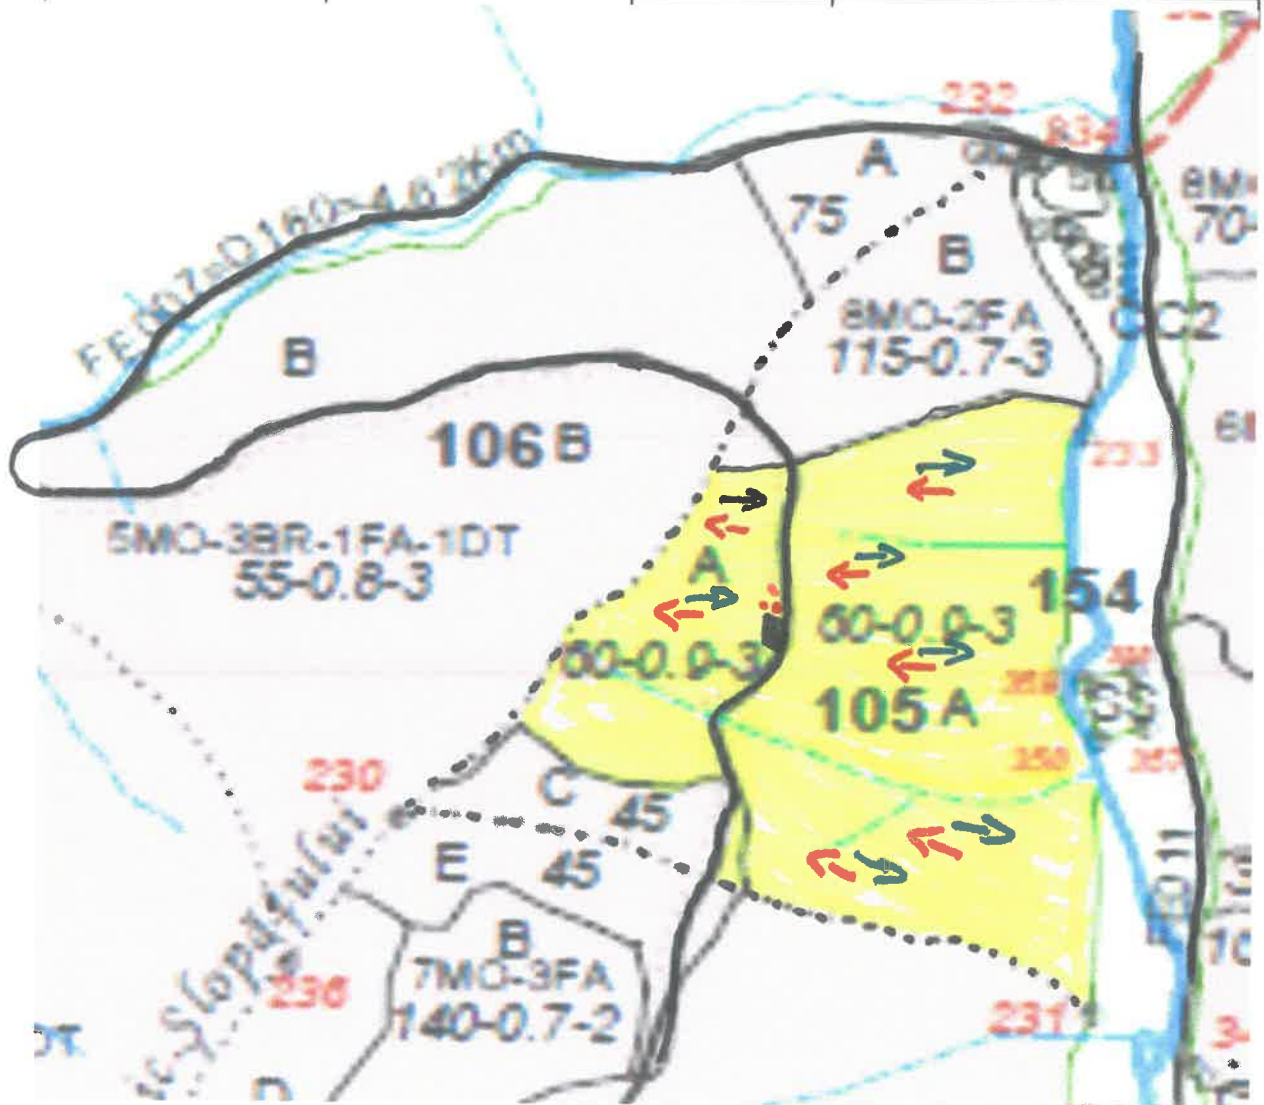

SCHIȚA PARCHETULUI

PARTIDA	SUMAL	UP	ua
709	25000 20303650	11	105 A
Distanța de scos-apropiat 251-500m.			
Coordonate geografice			
Parchet		Platforma primara	
Latitudine	Longitudine	Latitudine	Longitudine
47.153148	25.793500	47.154167	25.742569

LEGENDĂ:

- Drum autoforestier
- Drum de tractor existent
- Drum de tractor propus
- Pârâu
- Limită parcelă
- Limită de subparcelă
- Direcția de doborâre a arborilor
- Direcția de colectare a arborilor
- Platforma primară

- Parcare autovehicule
- Pichet de incendiu
- Loc de odihnă și pentru fumat
- Teren cu fenomene de înmlăștinare
- Porțiuni cu fenomene de alunecare
- Delimitare parchet
- Porțiuni cu pantă mare
- Porțiuni cu rocă la suprafață