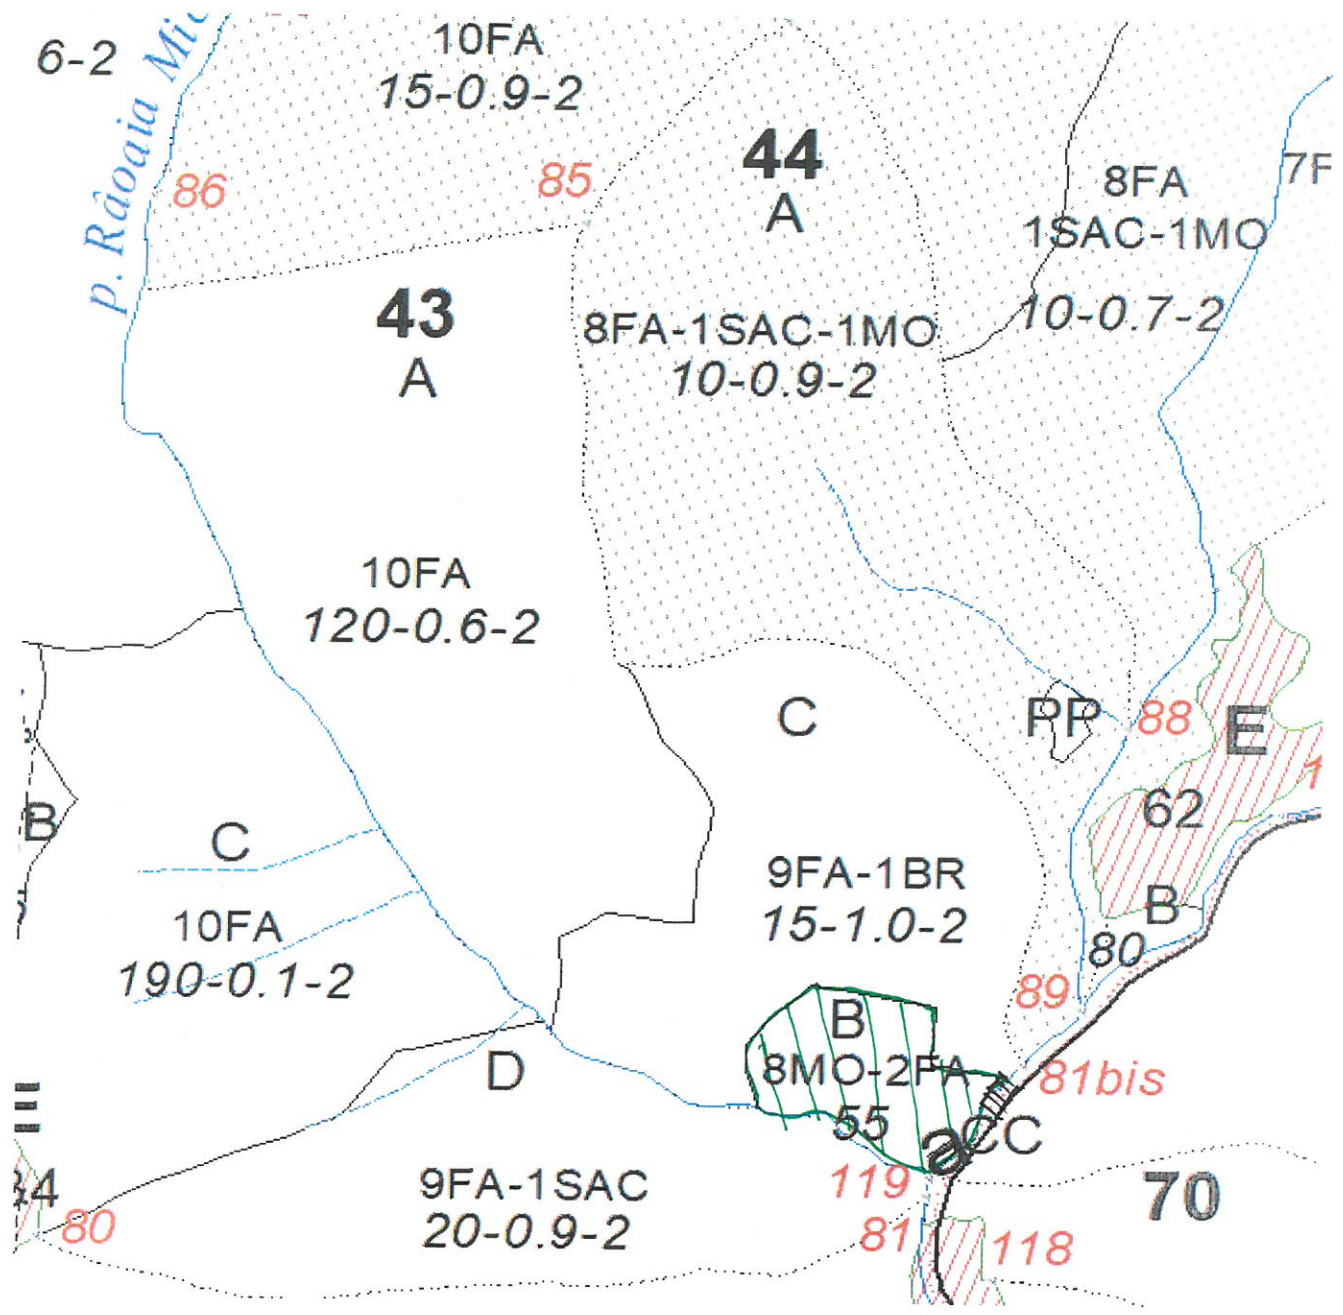

PARTIDA			UP	UA	COORDONATE GEOGRAFICE			
NR. FOND	NR.SUMAL	DENUMIRE			LAT APV	LONG APV	LAT PLPR	LONG PLPR
819	2400145900610	Acc I Raoita	4	43B	47.596168	24.066014	47.595242	24.066595

- LEGENDA:**
- Limita parchet : —
 - Suprafata parchet: ▨
 - Drum auto : - - - -
 - Platforma primara : ▩
 - Cale de scos-apropiat : - - - -