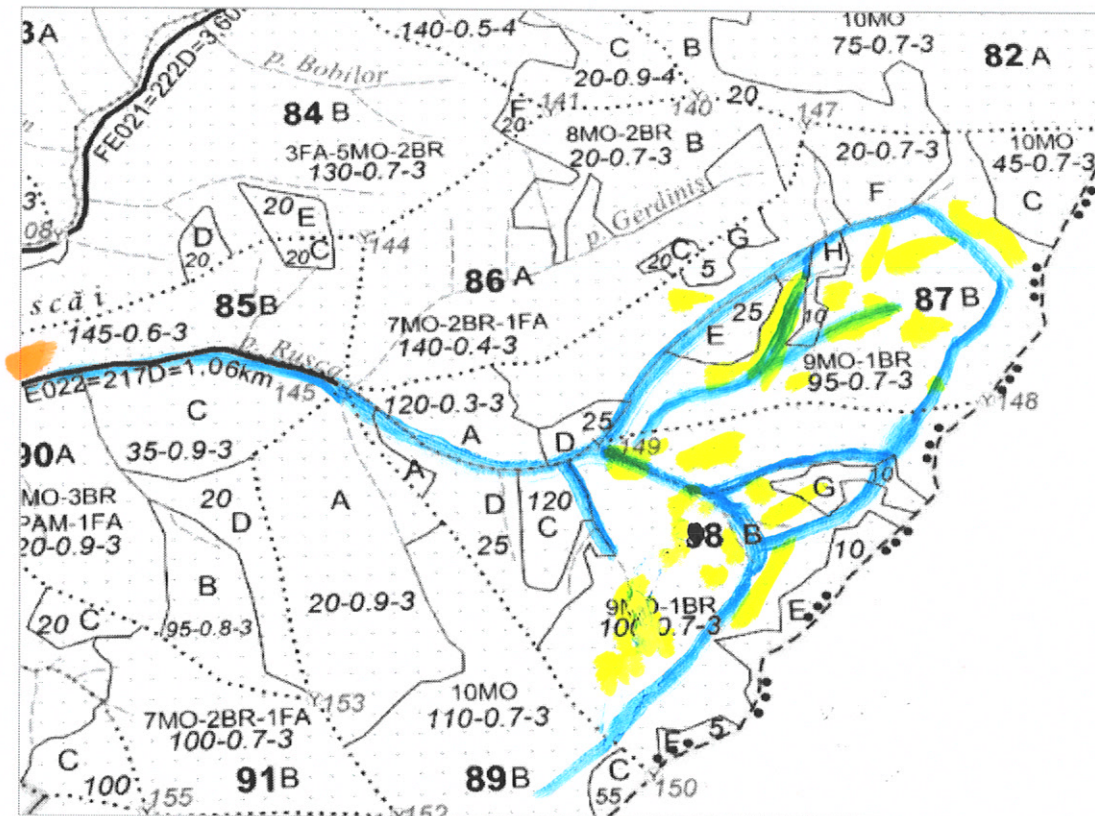

Schita partizii

Număr A.P.V. FOND	Număr A.P.V. SUMAL	U.P.	u.a.	Coordonate geografice punct parchet		Coordonate geografice punct platformă primară	
				Latitudine	Longitudine	Latitudine	Longitudine
839	2400157301240	V	87B,88B	47.083383	25.120977	47.085097	25.105981

-  - Suprafata parchetului
-  - Cai de acces existente
-  - Platforma primara