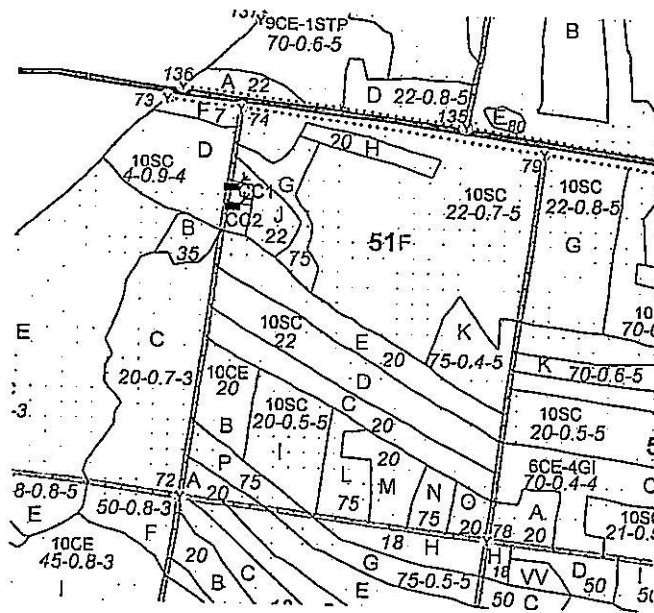

APV NR. 608
INREGISTRAT IN AMENAJAMENT
NUMELE: Nicolae Laurentiu

DATA

SEM NATURA

SCHITA PARCHET

////-parchet
P-platforma

- - - - -> cai scos apropiat
- - - - - lemn mort

COORDONATE
N= 44.143592
E= 23.525598

PLATFORMA
N=44.144118
E=23.525957