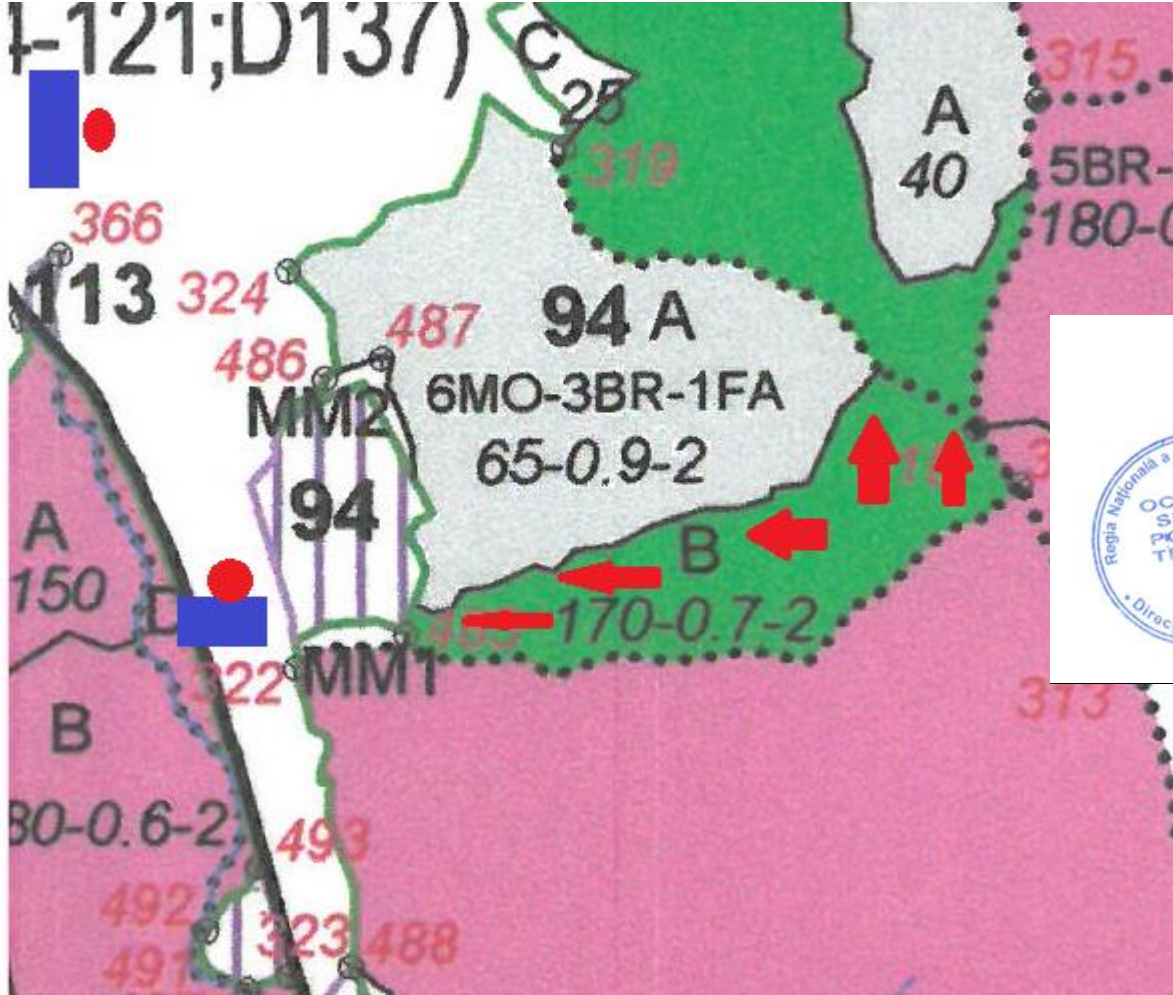

REGIA NAȚIONALĂ A PĂDURILOR - ROMSILVA  
OCOLUL SILVIC POIANA TEIULUI

Contează pentru viitor!

UP VI CEAHLAU

u.a 94B

Partida 50

Coordonate parchet: N: 46° 99'10 45"; E: 25° 90' 58 72"  
Coordonate platforma primara: N: 46° 99'04 78"; E: 25° 90' 32 91";  
46° 99'89 92"; E: 25° 90' 29 29"

- Drum auto forestier
- Drum de tractor existent
- Drum de tractor propus
- Parau
- Limita parcelara
- Limita suboarcelara
- Directia de doborare arbori
- Directia de colectare arbori
- Platforma primara
- Pichet incendiu
- Loc odihna si fumat
- Delimitare parchet
- Portiuni cu panta mare