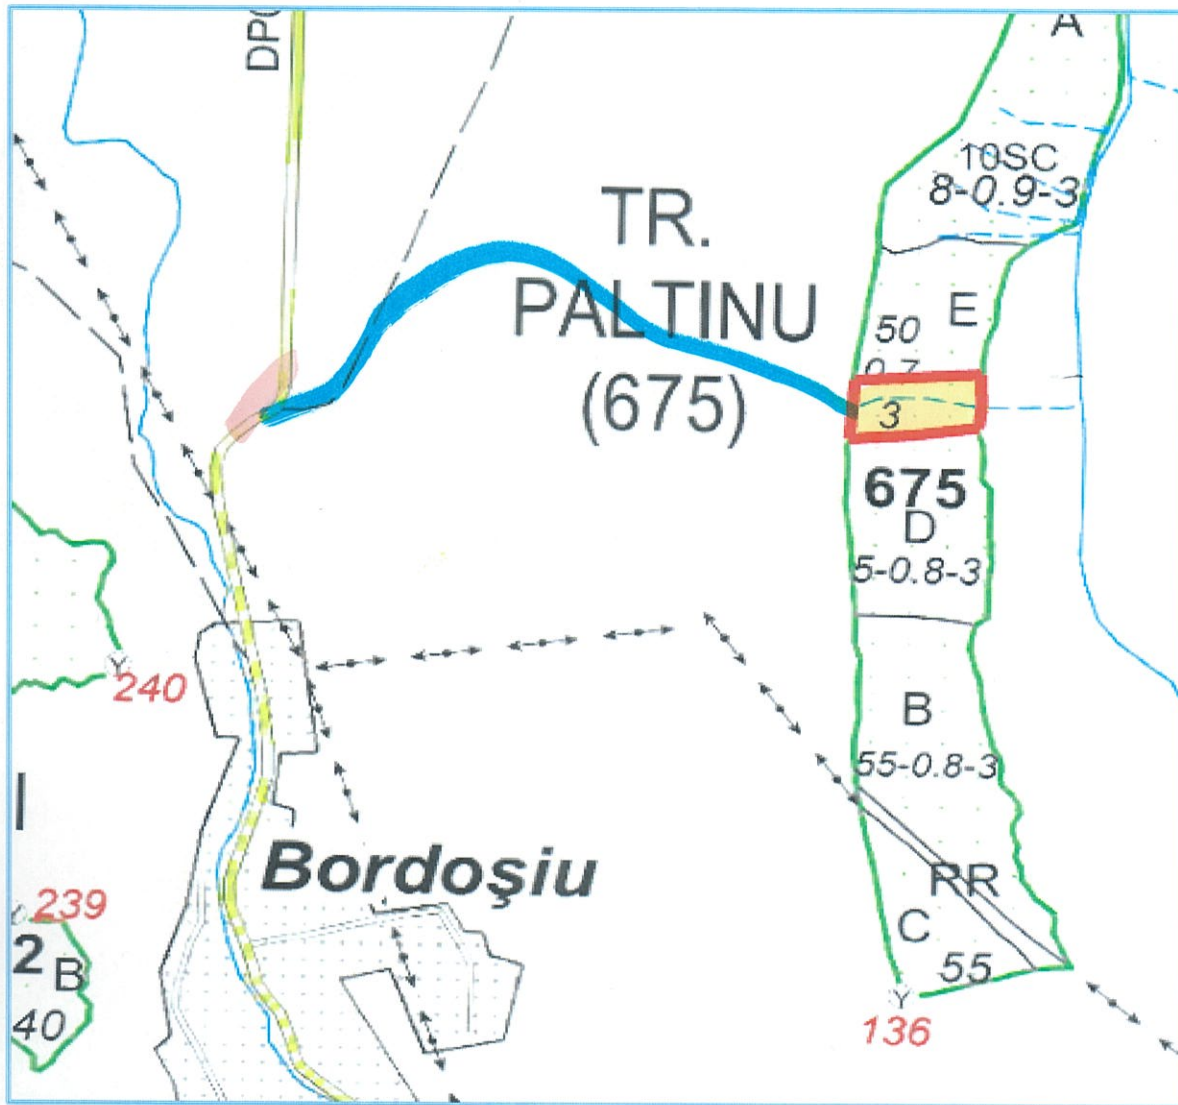

Contează pentru viitor!

Schita partizii

Număr A.P.V. FOND	Număr A.P.V. SUMAL	U.P.	u.a.	Coordonate geografice punct parchet		Coordonate geografice punct platformă primară	
				Latitudine	Longitudine	Latitudine	Longitudine
172	2300158802120	4	675E	46.404774	24.792739	46.407443	24.785995

- Suprafata parchetului

- Cai de acces existente

- Platforma primara

25 | -500 - Distanța de scos apropiat

Întocmit:

Servitute: DA NU