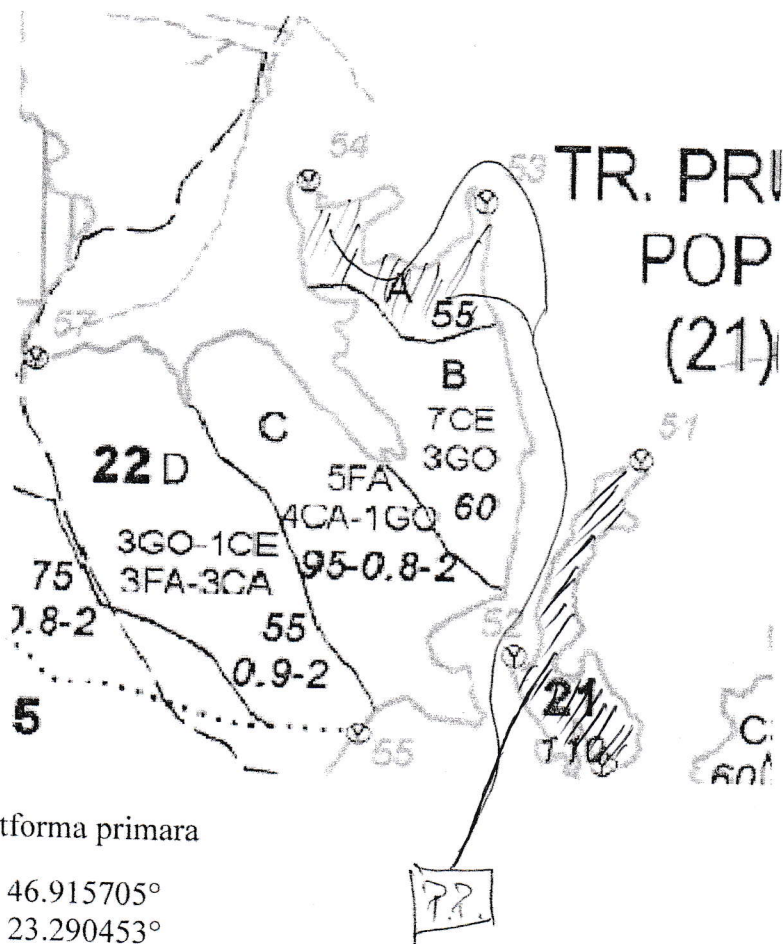

REGIA NATIONALA A PADURILOR – ROMSILVA
DIRECTIA SILVICA SALAJ
OCOLUL SILVIC ALMAS

SCHITA PARCHETULUI

Partida: ~~1286 - Pruni Popii~~ Stobor; U.P. II ; u.a. 21 ; Sup. 1,2 ha

Coordonate parchet: Lat. - 46.922278°
Long. - 23.289370°

Coordonate platforma primara

Lat. - 46.915705°
Long. - 23.290453°

Nota: - platforma primara este situata in afara fond forestier

Intocmit,
MAHALEAN GELU