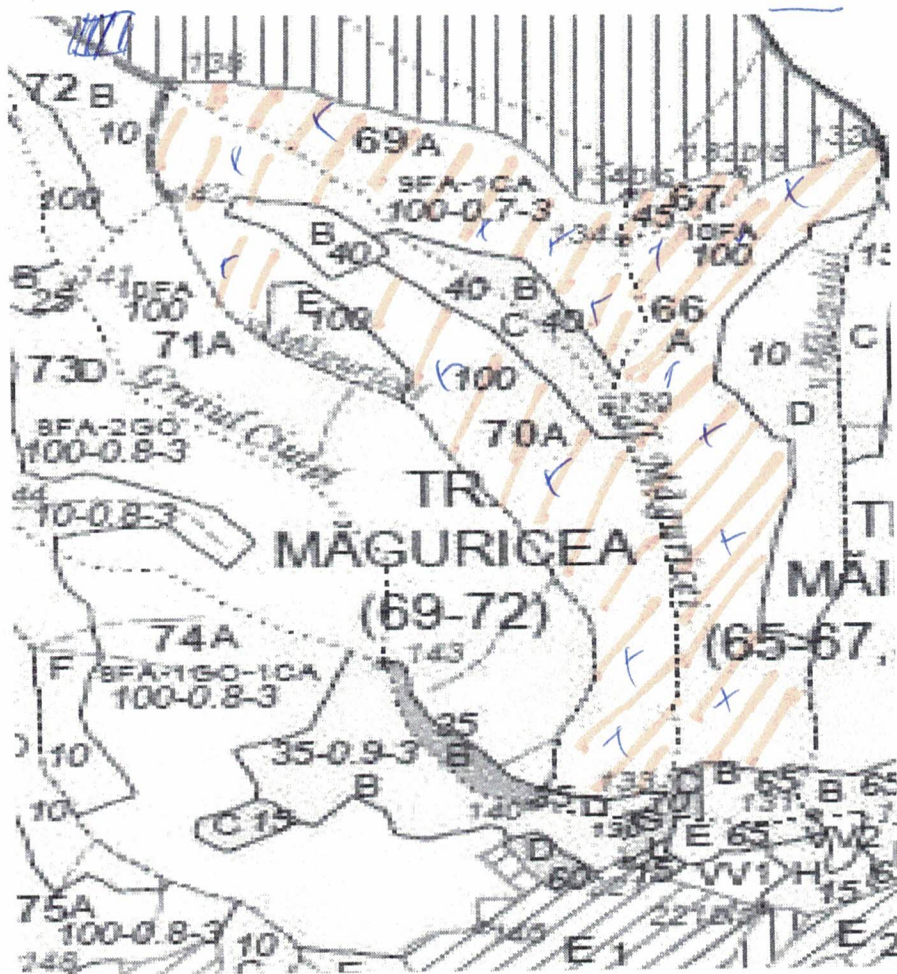

SCHIȚA PARCHETULUI

1. Denumirea parchetului..... *Măguricea A1*
2. Numar Ocol..... *603*..... Numar SUMAL.....
3. Localizare silvica: UP..... *II*..... UA..... *66A, 67, 69A, 70A*
4. Natura Produselor:..... *Aest*
5. Coordonate GPS: Parchet..... *46.919236 / 22.266693*
- Platforma primara..... *6933320 / 22.268055*

Legenda:

-  -suprafata parchet
-  -platforma primara
-  -traseu de scos-apropiat
- * -"lemn mort"