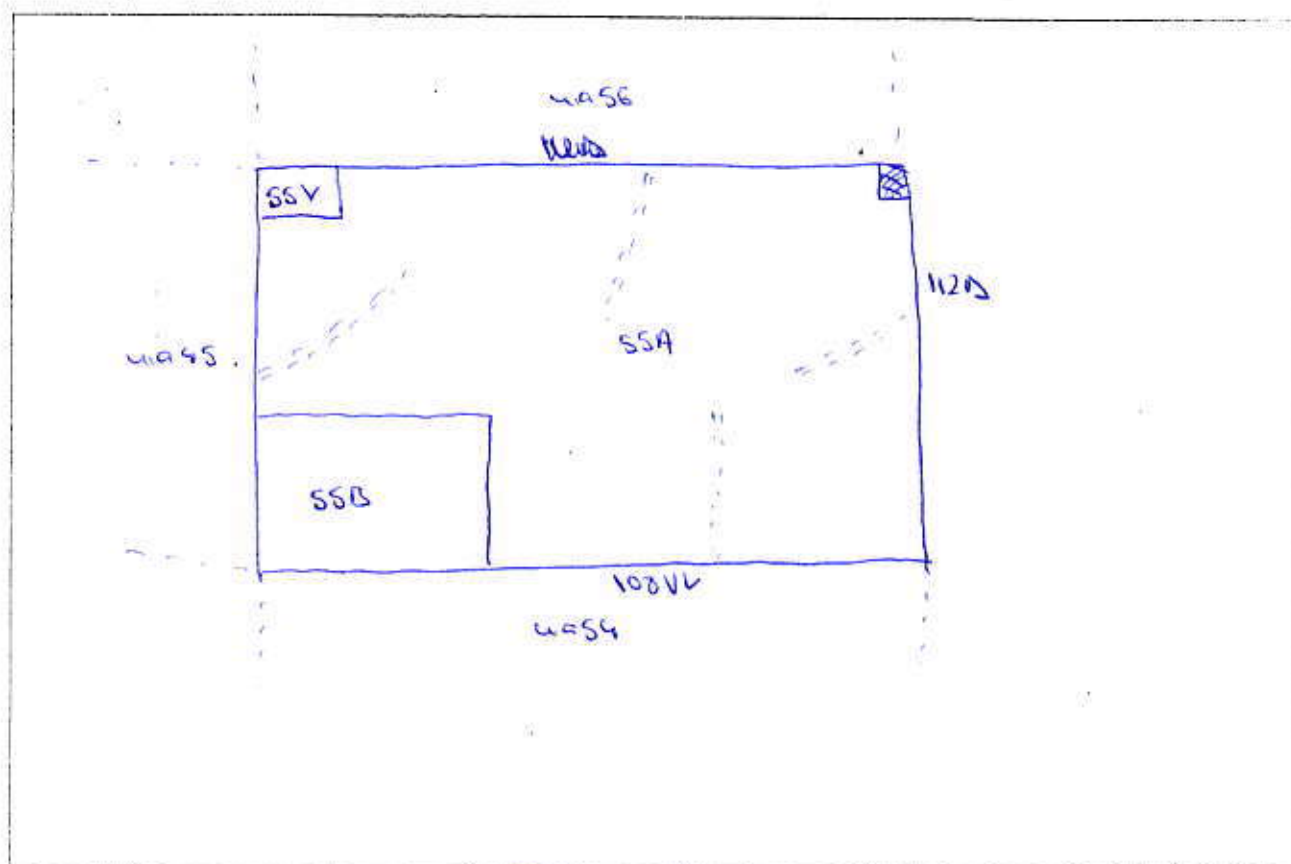

DIRECȚIA SILVICĂ ILFOV

OCOLUL SILVIC Snagov

SCHIȚA PARCHETULUI

(denumire) Brâncușca U.P. Brâncușca u.a. SSA

Tratament: Tăcătoarea Natura produsului: accidentale

Suprafața: 11,29 ha tehnologia de exploatare: Sortimente și multiplii de sortimente

Scara: _____

LEGENDA:

- SSA - suprafața parchetului
- platformă primară
- căi de scos apropiat
- direcția de colectare
- lemn mort
- bornă silvică

Coordonate geografice grade zecimale

Specificații	u.a.	Latitudine (N)	Longitudine (E)
APV	SSA	44.649023	26.258236
Platformă	SSA	44.650376	26.258586