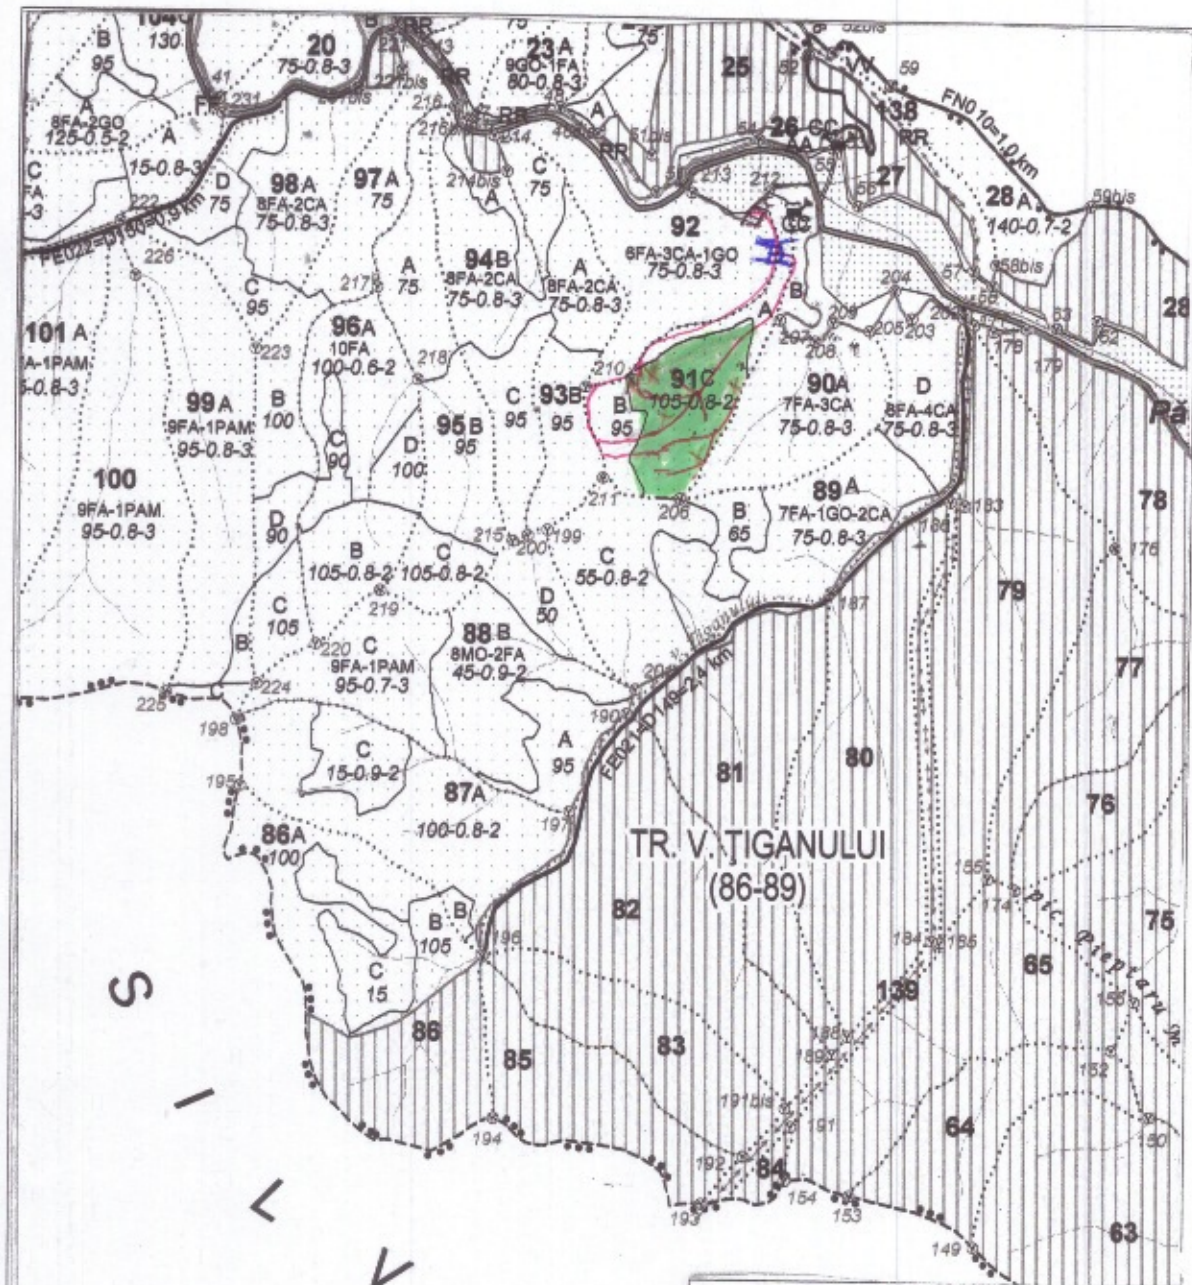

SCHITA PARCHETULUI
 Partida nr. 515 G3 DUGLAS'

- LEGENDA**
- -parchet
 - -cai de scos apropiat
 - platforma primara
 - ✕ -amplasare arbori morti F.S.C
 - -pedet transversare frunzi Temn(F.S.C)

COORDONATE

Parchet Latitudine: 47.161080
 Longitudine: 22.407923

Platforma Latitudine: 47.164665
 primara Longitudine: 22.401915

Intocmit: SA. BAICU MARIUS

Wbairu