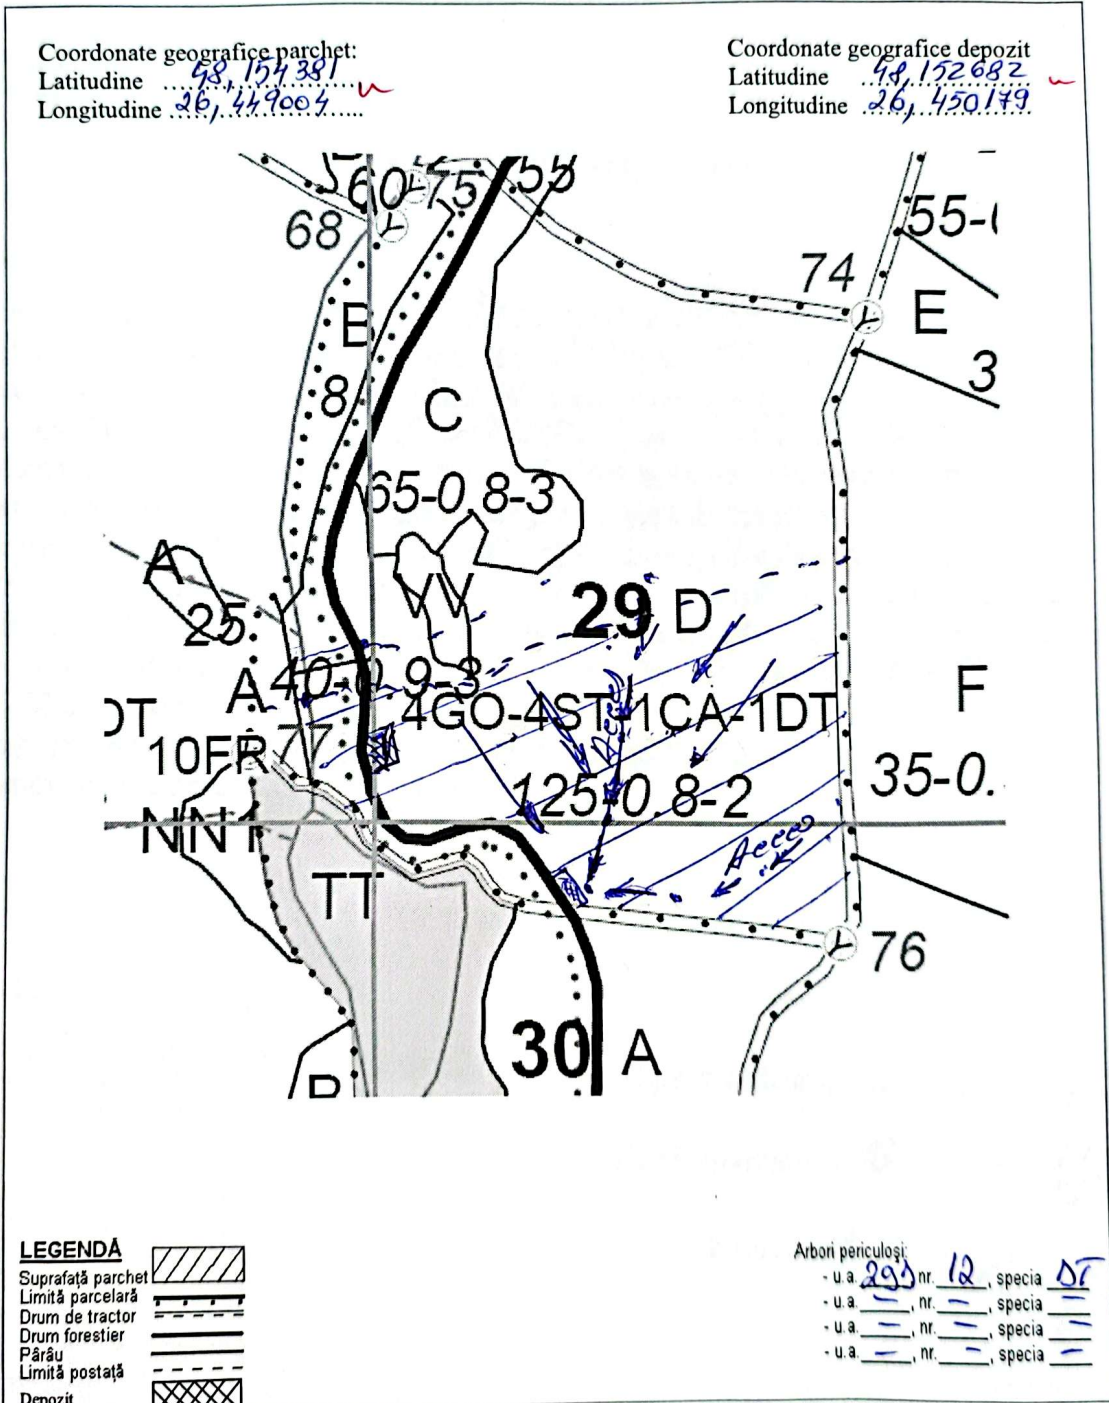

DIRECȚIA SILVICĂ BOTOSANI
Ocolul Silvic Darabani

SCHIȚA PARCHETULUI
NR. 825 P, denumire GAUREANCA ✓
Amplasament: U.P. I HUDEȘTI, ua 29 B %

Delegat cu efectuarea
ING. AMITRUKUI măcării,
GABRIEL ✓

Intocmit,
ING. AMITRUKUI ✓
GABRIEL