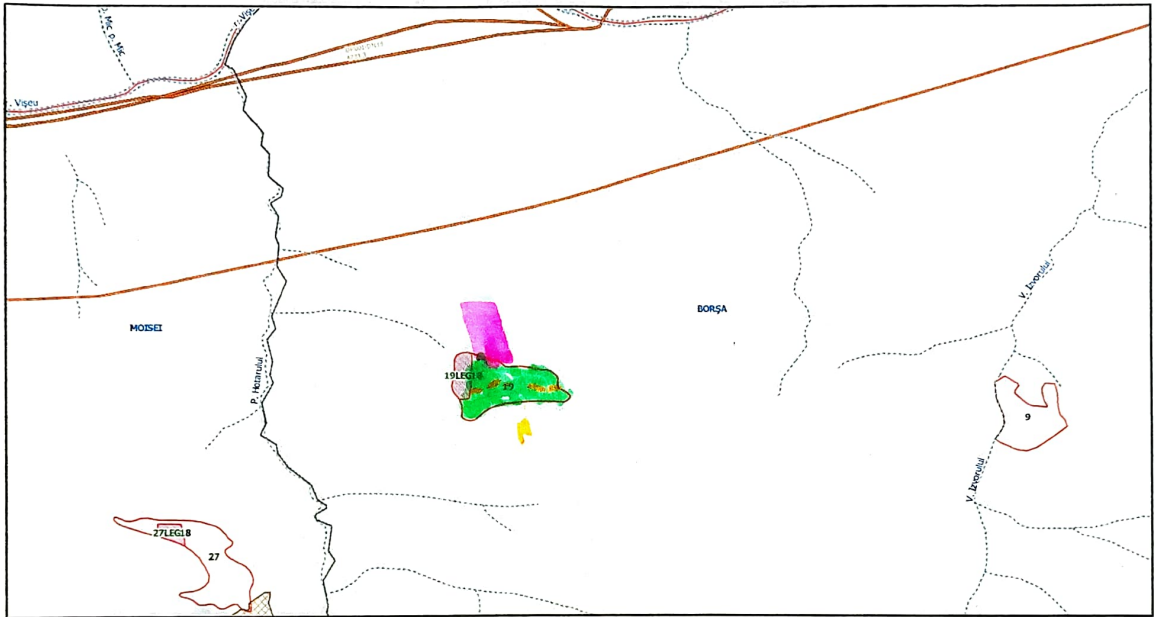

### SCHITA PARCHETULUI

Partida nr.	Nr. SUMAL	UP	u.a	Natura produsului	Coordonate parchet		Coordonate platforma primara	
					LONG	LAT	LONG	LAT
129 SR	2200853600420	VI	19	SR	24.620366	47.644355	24.620277	47.643888

### LEGENDA

Suprafata parchetului	
Platforma primara	
Drum de scos apropiat existent	
Drum de scos apropiat necesar	
Parau	
Caile de colectare <b>trec/nu trec</b> prin proprietati private	<i>trec =</i> <i>nu =</i>
Platforma Primara este amplasata in afara fondului forestier national <b>da/nu</b>	