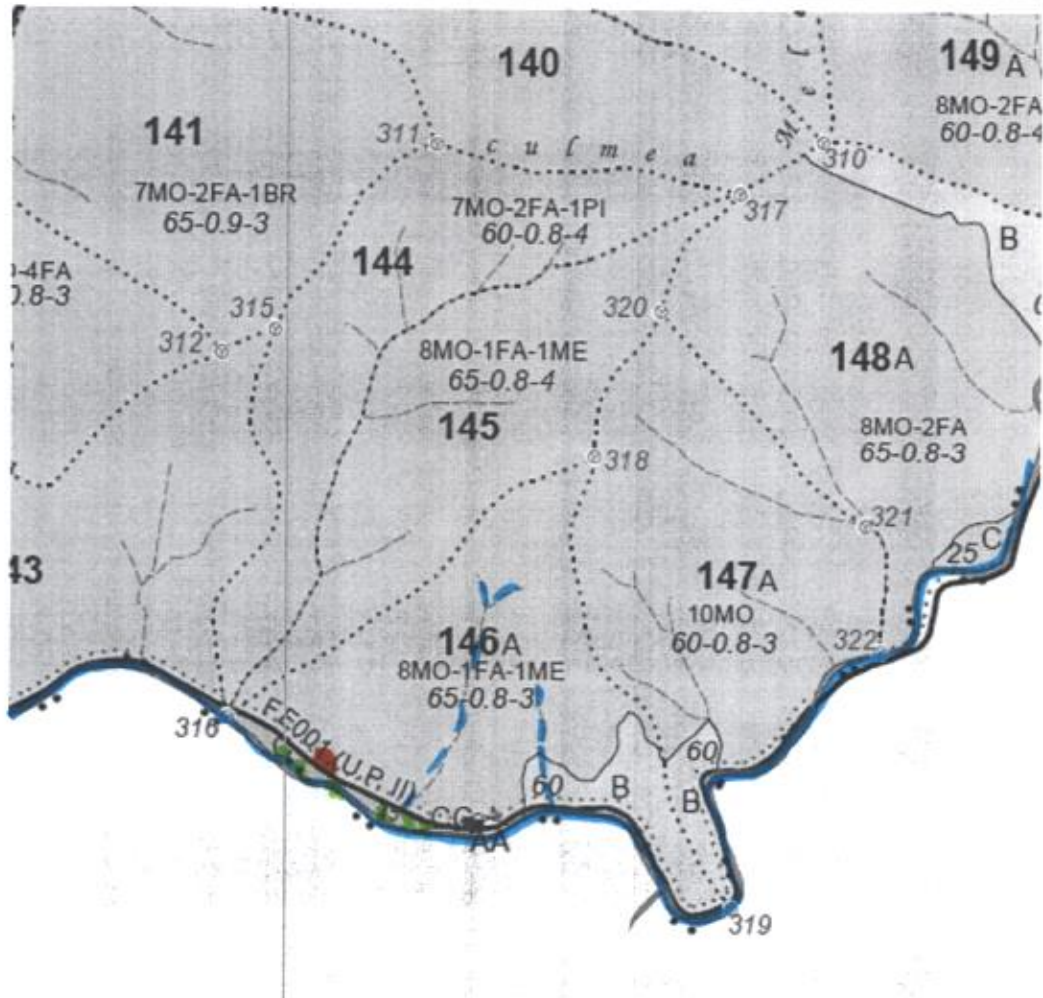

SCHITA PARCHET

U.P. I, u.a. 146C

Distanța medie de scos-apropiat: 0 - 250 m

LEGENDA:

- xxx - pupălată - A.P.V.
- - drum auto forestier
- - platformă primară
- ~ - pârâu

COORDONATE GEOGRAFICE:

Partida:

- latitudine: 45.564038 N
- longitudine: 23,335165 E

Platforma primară:

- latitudine: 45,564133 N
- longitudine: 23,334076 E

Sef ocol,
ing. Pasconi Cosmin

Intocmit,
tehn. Alb Ioan