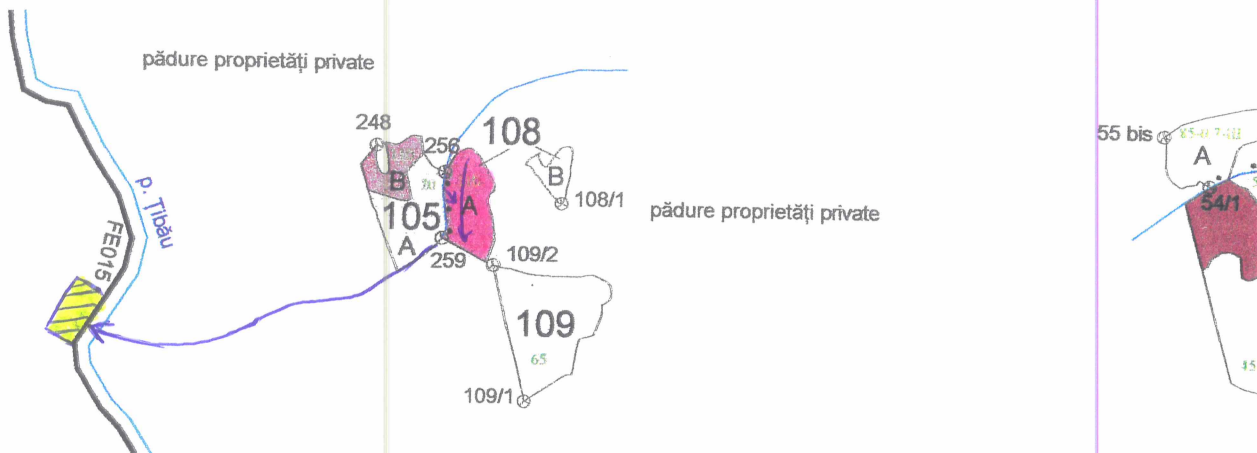

SCHIȚA PARCHETULUI

PARTIDA PS167/25000167403720

UP I - Ostra

Denumire parchet Ostra

u.a. 109A

LEGENDĂ

Limită de parcelă

Limită și indicativ de subparcelă _____ B

Bornă parcelară ☺

Drum autoforestier ————

Suprafața parchetului 

Căi de colectare pt. adunat → →

Căi de colectare pt. scos-apropiat →

Limită de postață - - - - -

Platformă primară 

Pârâu ————

Podet din lemn traversare pârâu 

Coordonate GPS parchet:

LAT. 47.639770

LONG. 25.069905

Coordonate GPS platformă primară:

LAT. 47.635714

LONG. 25.06522

ÎNTOCMIT,