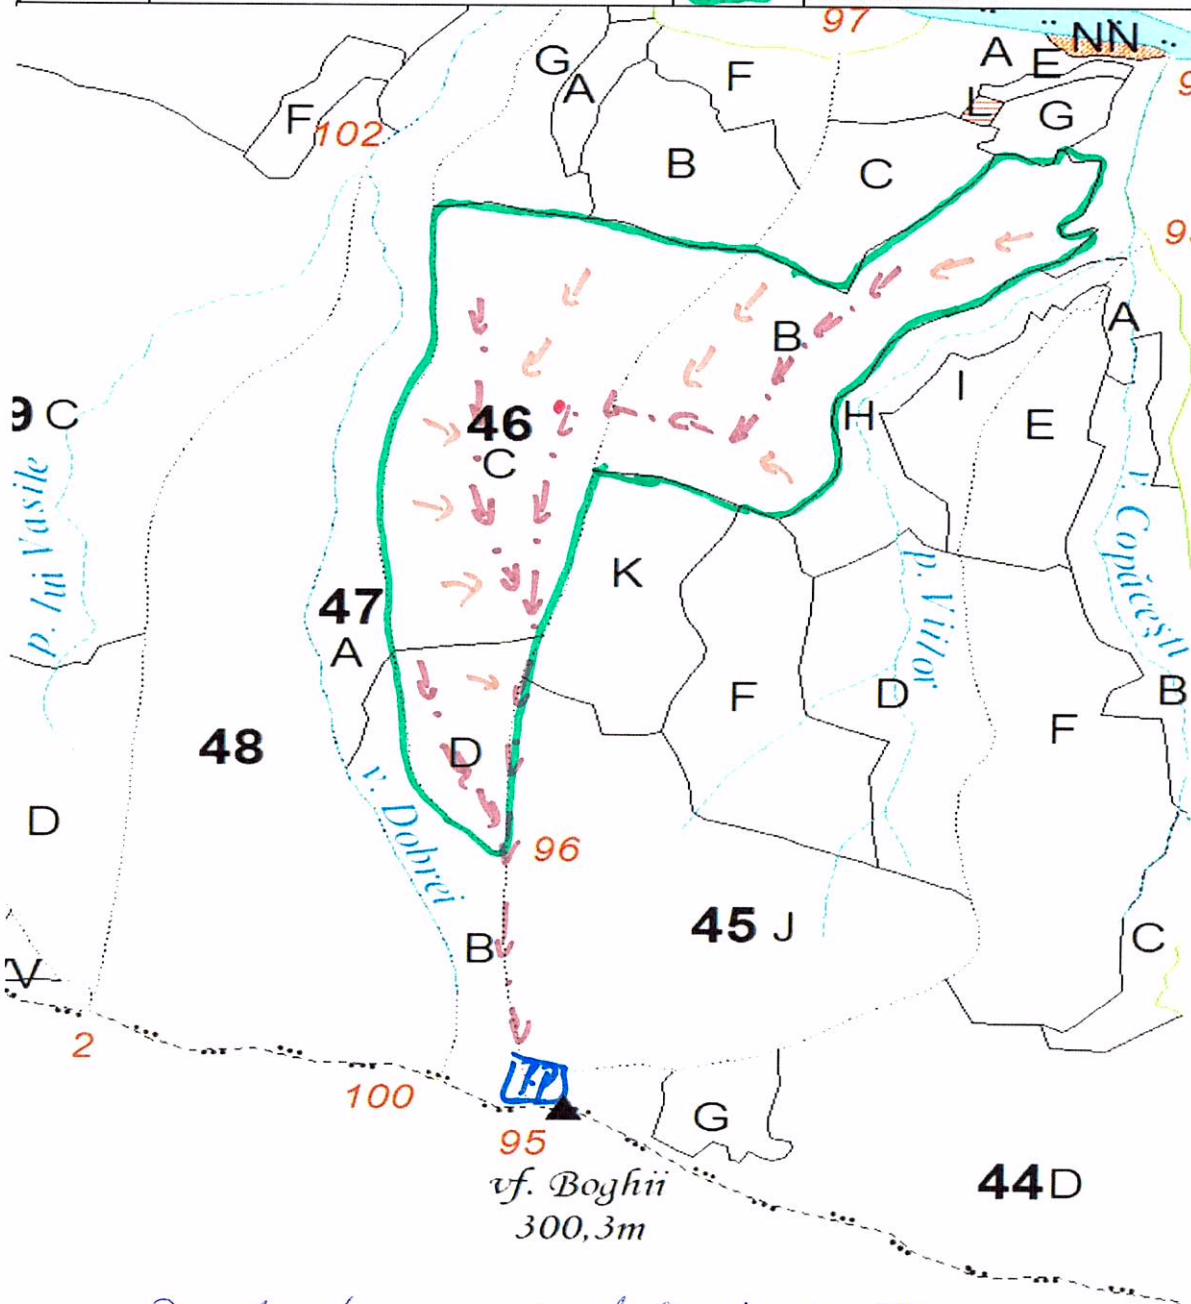

24.00005401230

Legenda:

	Drum auto forestier		Parau
	Platforma primara		Izvor
	Drum de tractor cu eroziune excesiva		Vizuina.....
	Traseu de scos apropiat cu tractorul		Arbori morti
	Adunat cu atelajele		Zona protectie izvor, arbori de biodiversitate (insula de imbatranire)
	Limita de parcela		Podet traversare parau
	Limita de subparcela		Zona inventariata
	Borna		

Coordonate geografice : parcelă : 46.100871
 27.097574

plat. forma : 46.092019
 primară 27.096861

DISTANTA MEDIE = 1100 M

RESPONSABIL INVENTARIERE,