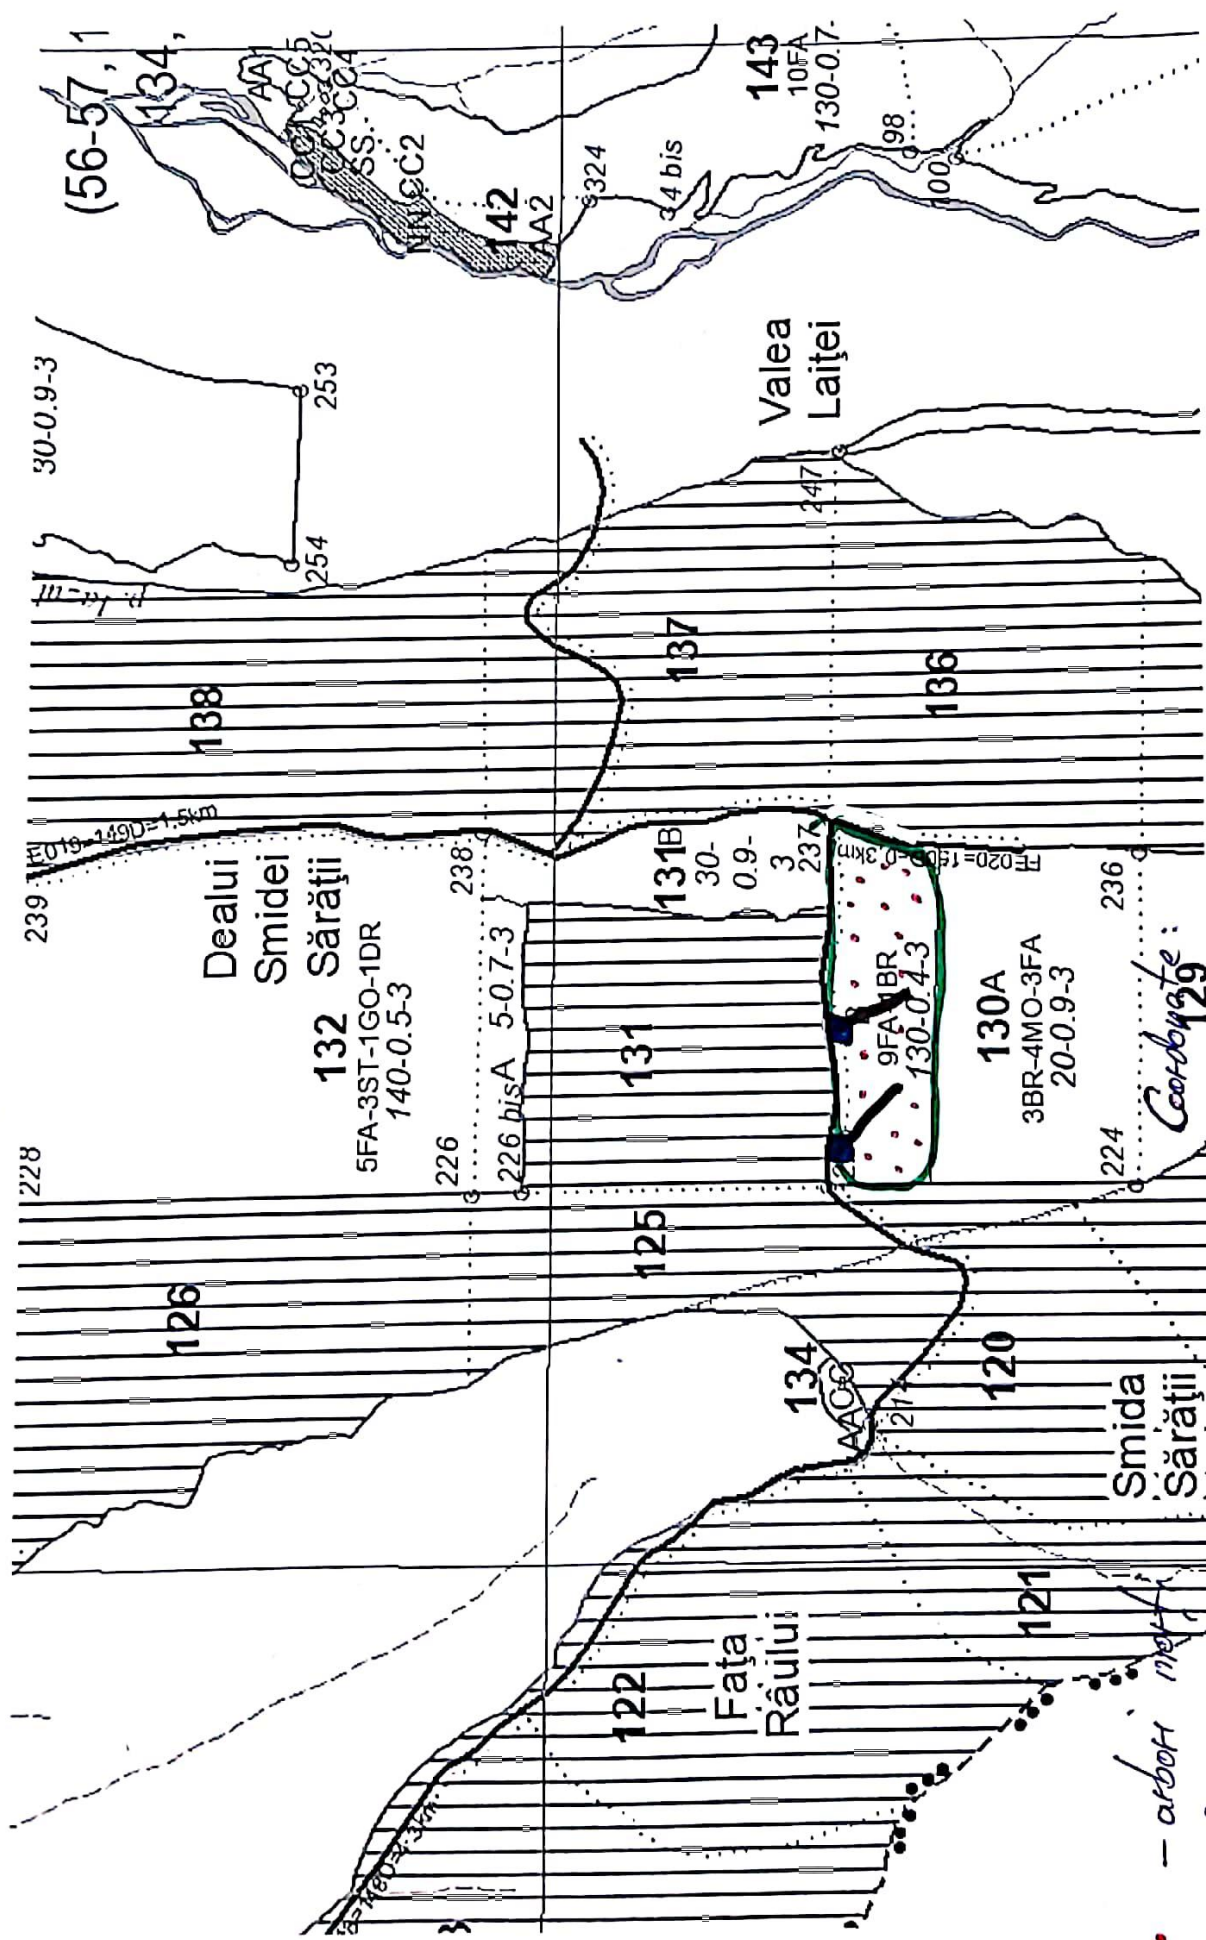

Schita parohotului 793 HIGI

Lat. 45.682594° Long. 24.539815°

Lat. 45.683476° Long. 24.537975°

- - arbori morti
- - Supraf. Inventoriată
- - drum tractor
- - Platformă primară