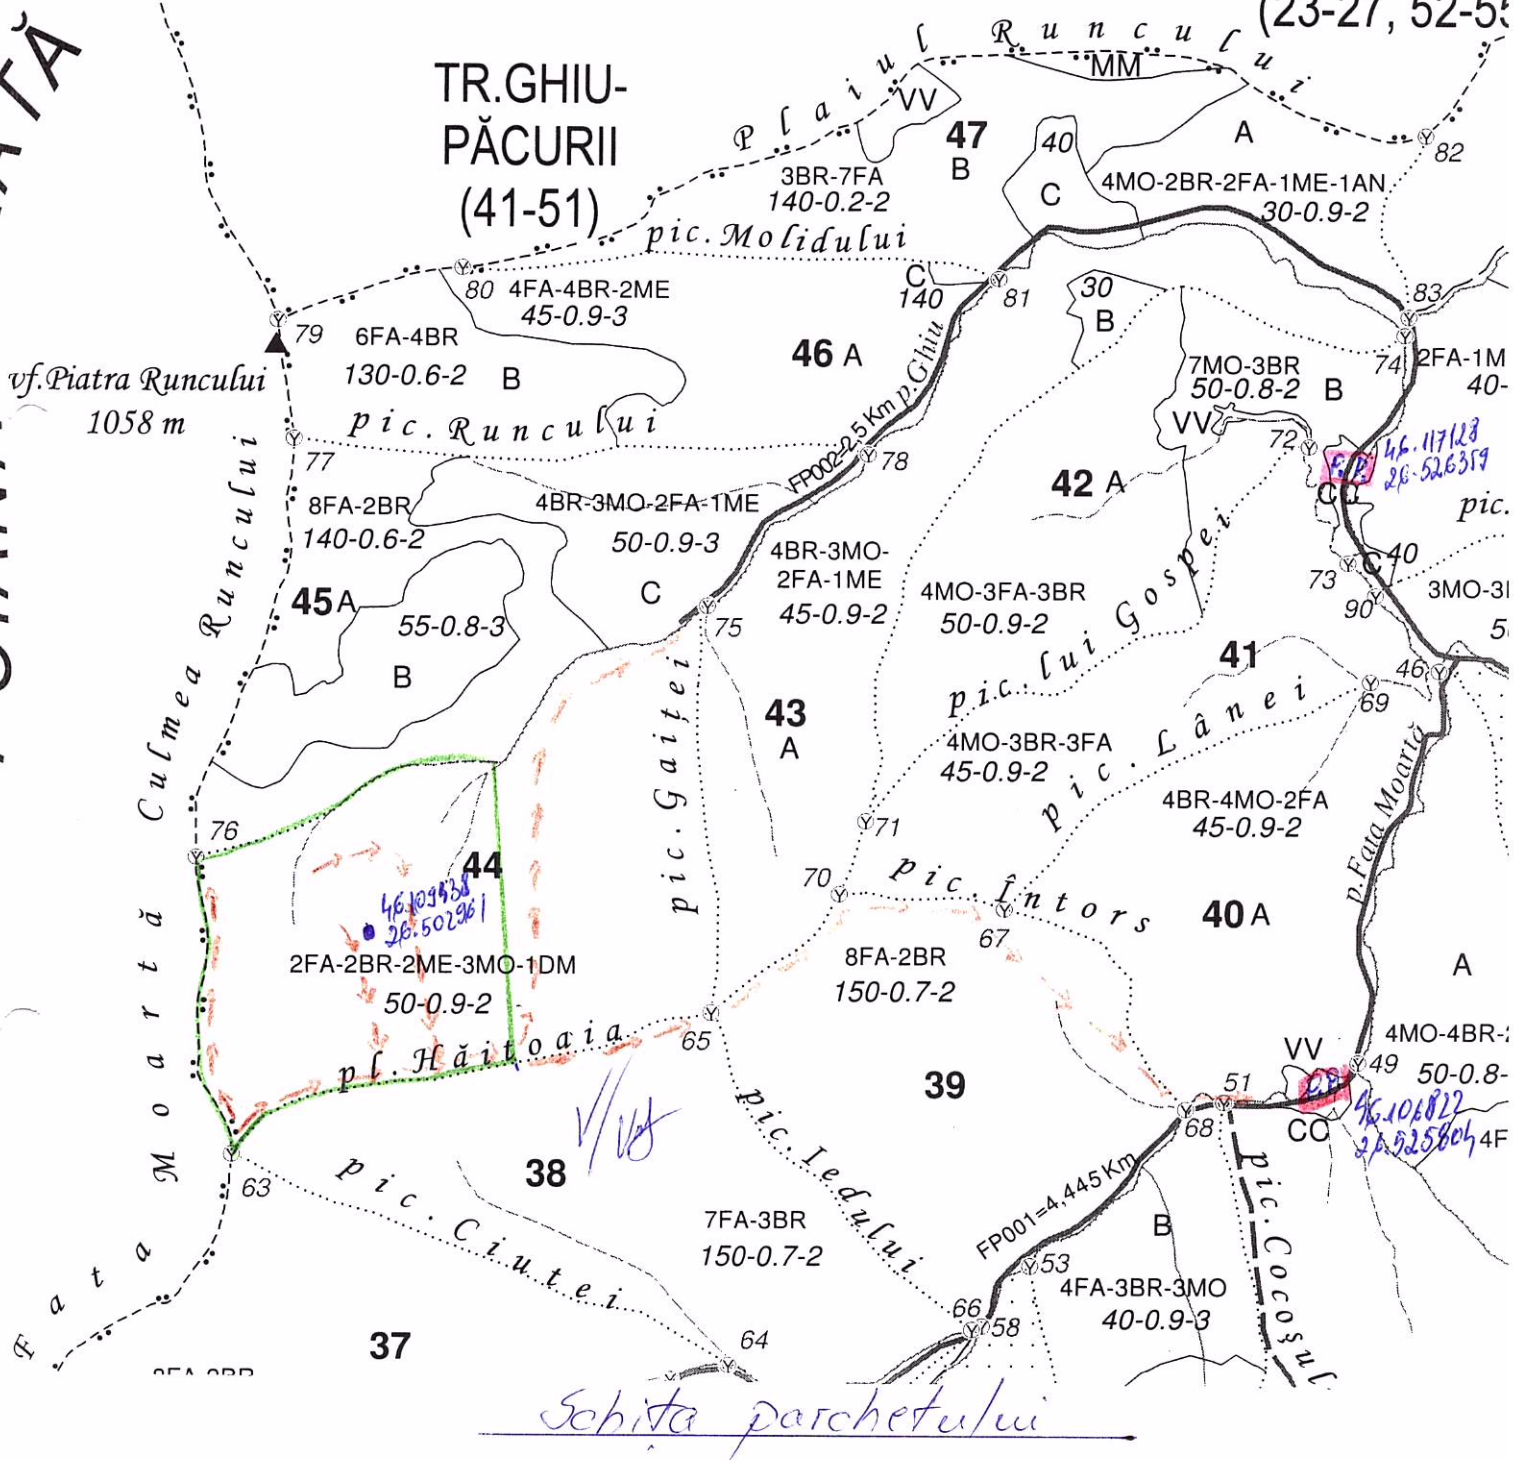

UNITATEA DE

TR. RĂDĂCIN
(23-27, 52-55)

TR. GHIU-
PĂCURII
(41-51)

UNITATEA
Culmea Runcului
P. Fata Moarta

- Suprafata marcata
 - Traseu de ocol - apropiat cu tractorul
 - Platforma primară
- AN - 2400006300240