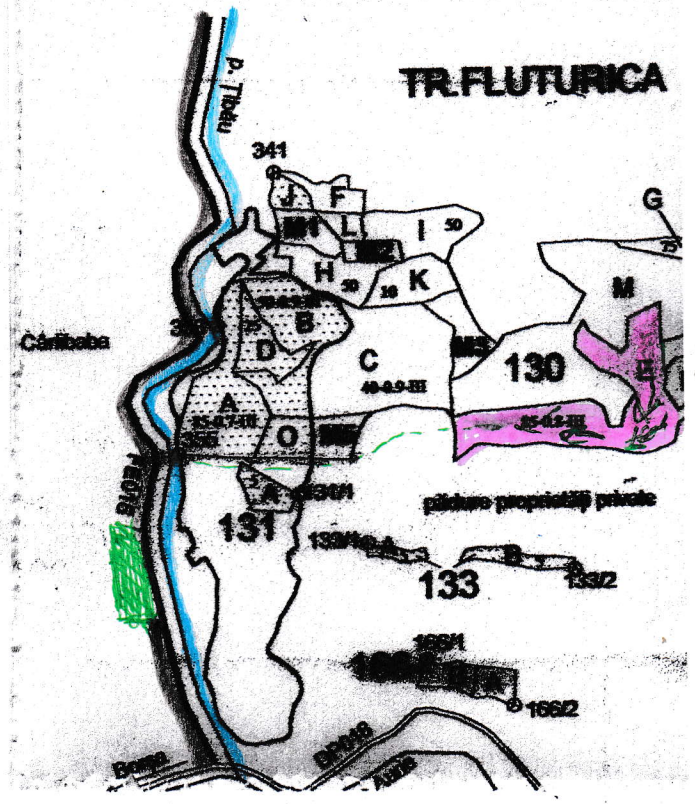

SCHIȚA PARCHETULUI

PARTIDA 9169/250006403880

UP I Ostra

Denumire parchet Ostra / TPbov

u.a. 119, 130E

LEGENDĂ

Limită de parcelă

Limită și indicativ de subparcelă _____ B

Bornă parcelară ☉

Drum autoforestier _____

Suprafața parchetului

Căi de colectare pt. adunat

Căi de colectare pt. scos-apropiat

Limită de poștață - - - - -

Platformă primară

Pârâu

Podet din lemn traversare pârâu

Coordonate GPS parchet:

¹¹⁹
LAT. 47.615692

LONG. 25.074624

^{130E}
LAT. 47.584564

LONG. 25.073493

Coordonate GPS platformă primară:

¹¹⁹
LAT. 47.612672

LONG. 25.071811

^{130E}
LAT. 47.587671

LONG. 25.077129

ÎNTOCMIT,

Nume, prenume: ing. Claudiu Lilișanu

Data: 19.12.2025