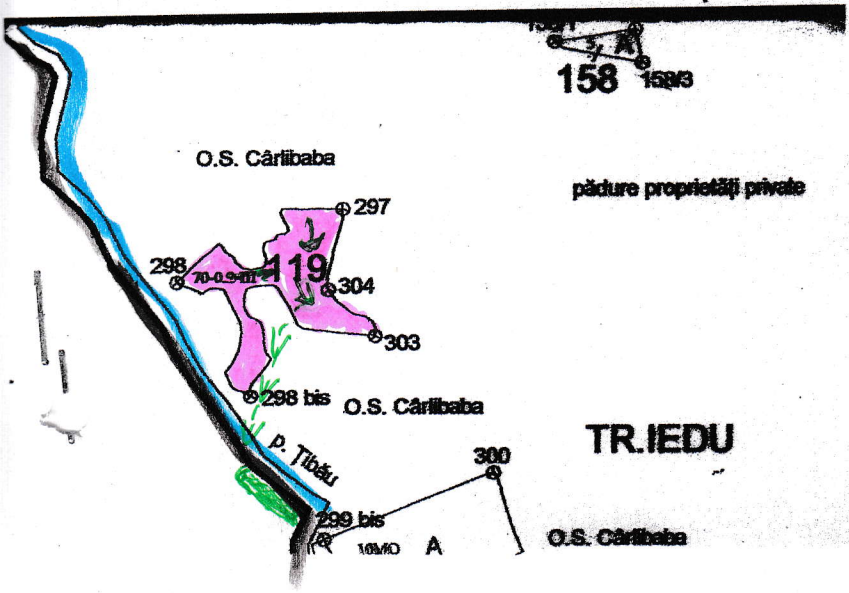

SCHIȚA PARCHETULUI

PARTIDA 9169/250006403880

UP I Ostra

Denumire parchet Ostra / TPbov

u.a. 119, 130E

LEGENDĂ

Limită de parcelă

Limită și indicativ de subparcelă _____ B

Bornă parcelară ☉

Drum autoforestier _____

Suprafața parchetului

Căi de colectare pt. adunat

Căi de colectare pt. scos-apropiat

Limită de poștață - - - - -

Platformă primară

Pârâu

Podet din lemn traversare pârâu

Coordonate GPS parchet:

¹¹⁹
LAT. 47.615692

LONG. 25.074624

^{130E}
LAT. 47.584564

LONG. 25.073493

Coordonate GPS platformă primară:

¹¹⁹
LAT. 47.612672

LONG. 25.071811

^{130E}
LAT. 47.587671

LONG. 25.077129

ÎNTOCMIT,

Nume, prenume: ing. Claudiu Lilișanu

Data: 19.12.2025