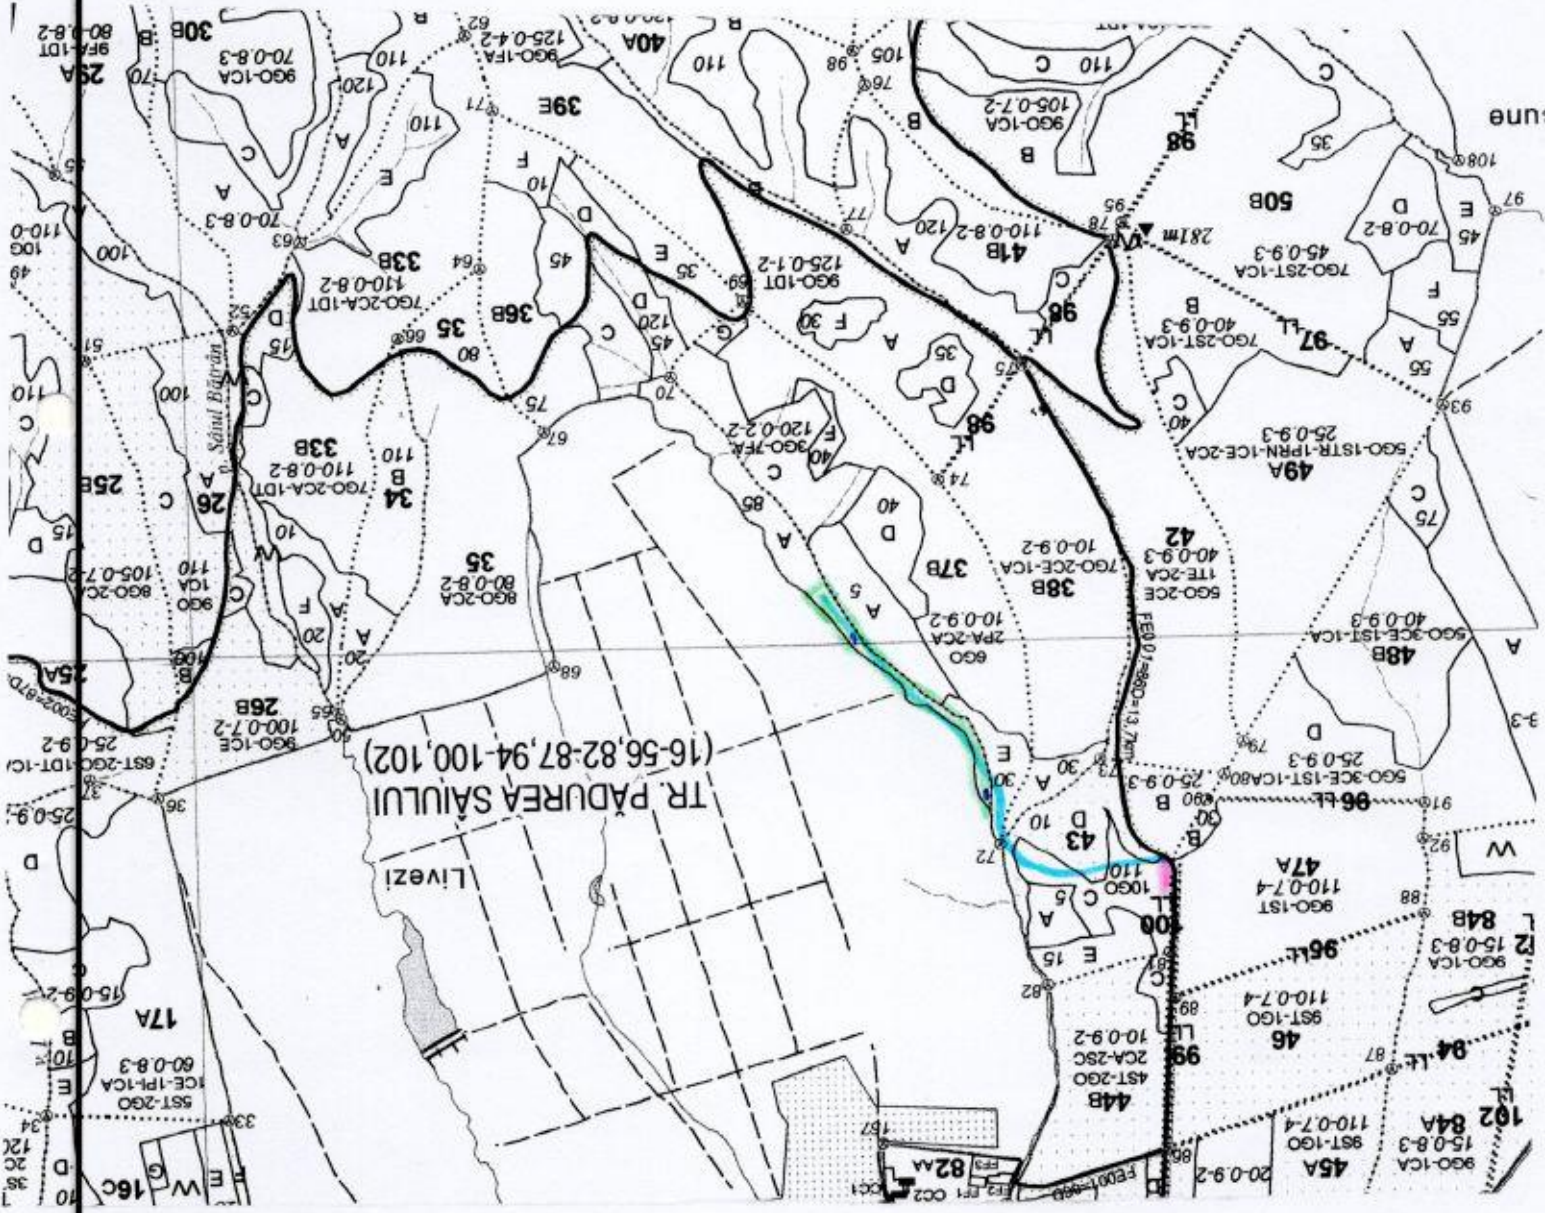

OCOLUL SILVIC BORLESTI
SCHITA PARCHET PARTIDA

2300145500450P
U.P. 11-8M'

Coordonate geografice parchet : 47.660.353, 73.126.226 u.a. 36A
Coordonate geografice platforma primara :

LEGENDA :

- Parchet
- Platforma primara
- Drumuri de scos apropiat
- Distanța de scos apropiat 500-1000 m
- Lemn mort - 26mc, m

Intocmit: MOL'S GHEORGHE
(numele si semnatura)