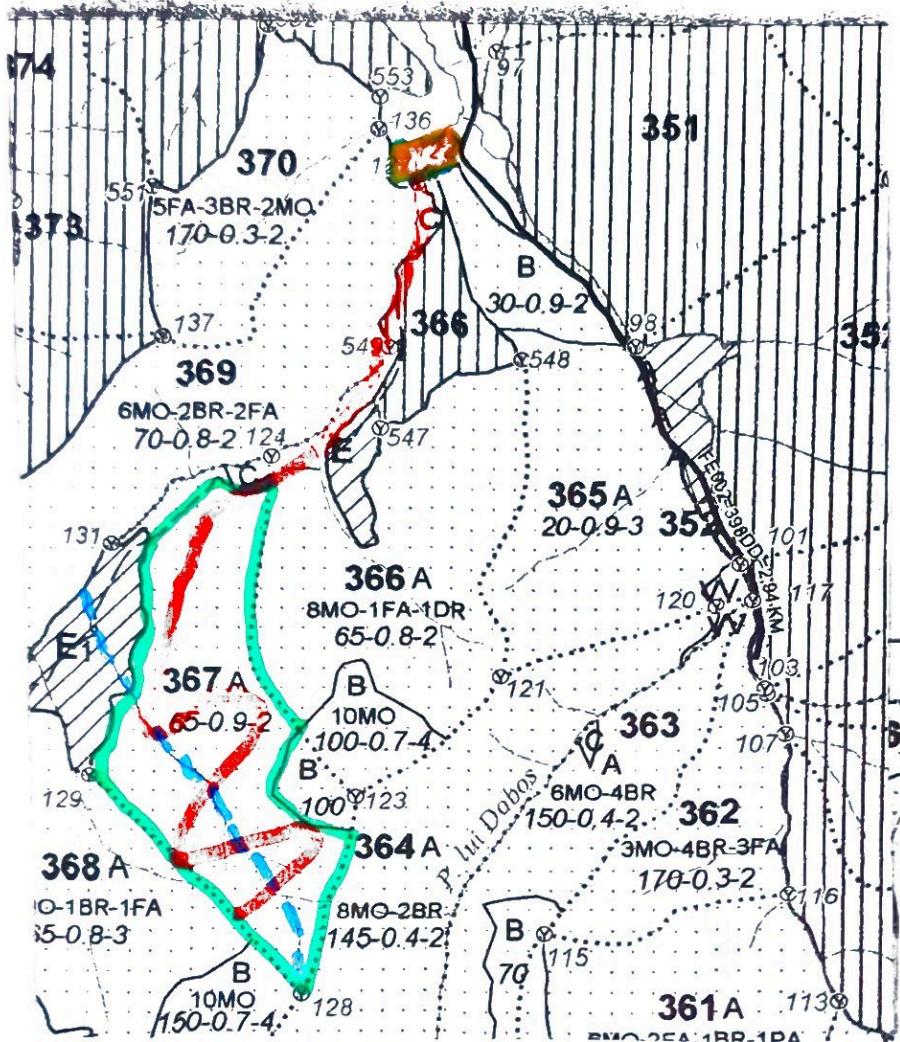

# SCHIȚA PARCHETULUI

Denumire archet: Punte - P. Rest

PARTIDA: 1366

NR. SUMAL: 240013360020

UP: I.

u.a.: 367 A.

## LEGENDĂ

fața parchetului	
le colectare pt. adunat	
le colectare pt. scos-apropiat (drum tractor)	
forma primară	
u	
ș și traversare pârâu	
cărie	
protecție elemente de biodiversitate	
ori morți	

## Coordonate GPS parchet:

X: 46.928 848

Y: 25.336 045

## Coordonate GPS platforma primară:

X: 46.940 326

Y: 25.844 290

O.S. Tulgheș deține / nu deține terenul aferent platformei primare.

Data, 14.02.2024