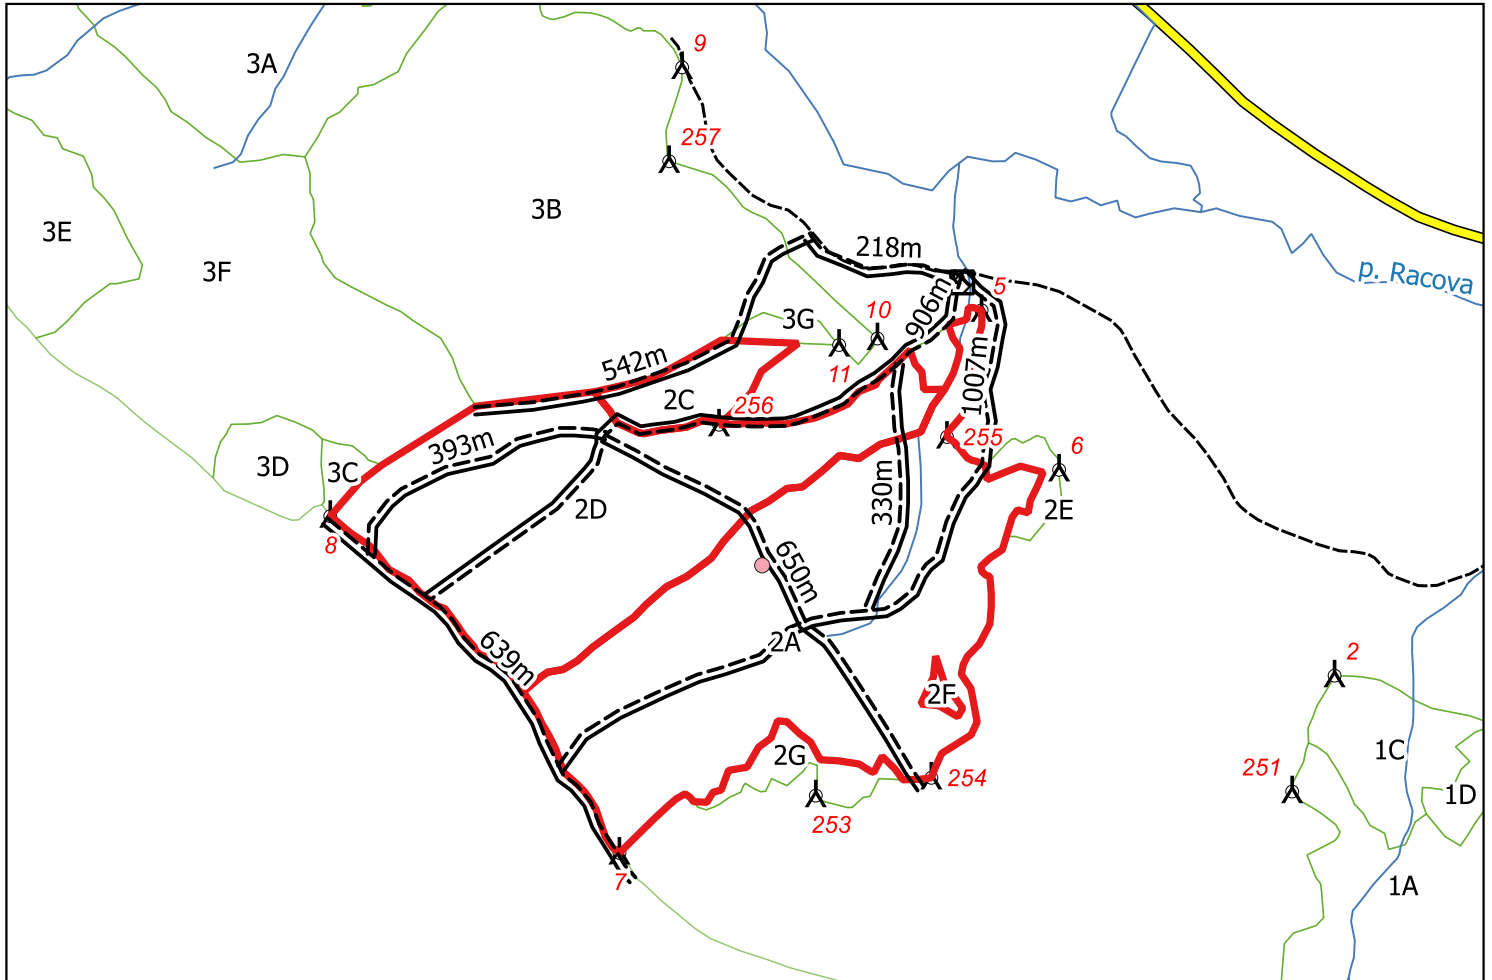

# Schita Parchet nr 254 Acc1 Scurtoci

UP I Garceni, ua 2 A,C,D

Distanța medie de scos-apropiat 1200

Grad de accesibilitate >1500

| tip       | x         | Y         |
|-----------|-----------|-----------|
| Platforma | 27.306458 | 46.71515  |
| Parchet   | 27.302854 | 46.711853 |

1:10,000

## LEGENDA

Puncte

- pichet
- ⊕ trusa\_medicala
- ⊙ Borna\_silvica
- ◆ depozit\_carburanti

Linie

- === Drum\_tractor
- limita\_parchet
- limita\_postata
- Accesibilitate

Poligon

- ▣ platforma\_primara
- ▭ suprafata\_parchet