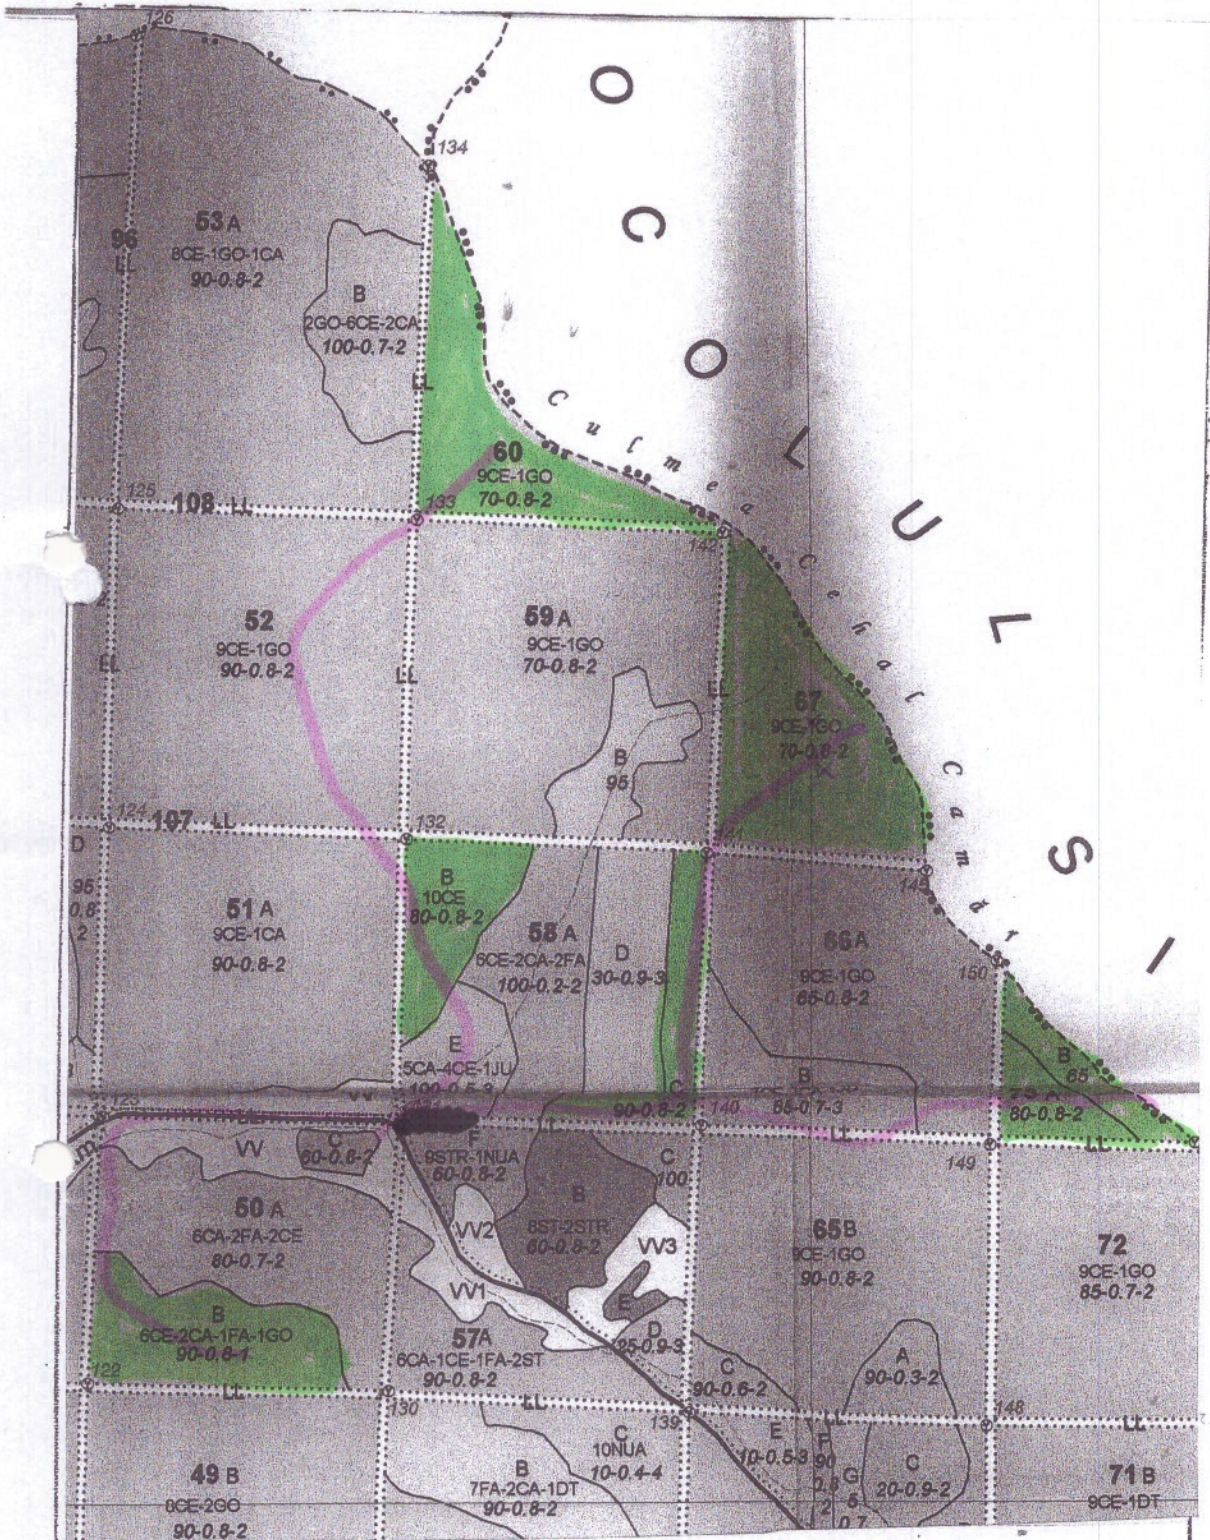

SCHITA PARCHETULUI

PARTIDA Nr *466 B3 Cehal Lavita*

COORDONATE
 PARCHET X
 Lat- *47.35045*
 Long- *-22.592.14*
 PLATFORMA PRIMARA
 Lat- *47.346038*
 Long- *-22.585598*

LEGENDA

- parchet
- cale de scos -apropiat
- platforma primara
- dr.auto.

INTOCMIT (functie, nume, prenume)

SEM NATURA

Jakob Isolt