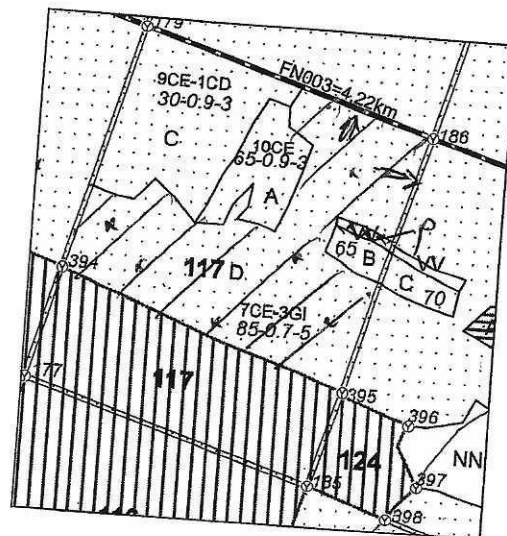

APV NR. 352 CIUTURA

INREGISTRAT IN AMENAJAMENT
NUMELE: Nicolae Laurentiu
SEMNATURA

DATA

SCHITA PARCHET

x - lemn mort
⇒ cai scos apropiat

////-parchet
P-platforma
-----> cai scos apropiat

COORDONATE
N= 44.201986
E= 23,541816

PLATFORMA
N=44, 202445
E=23, 543675