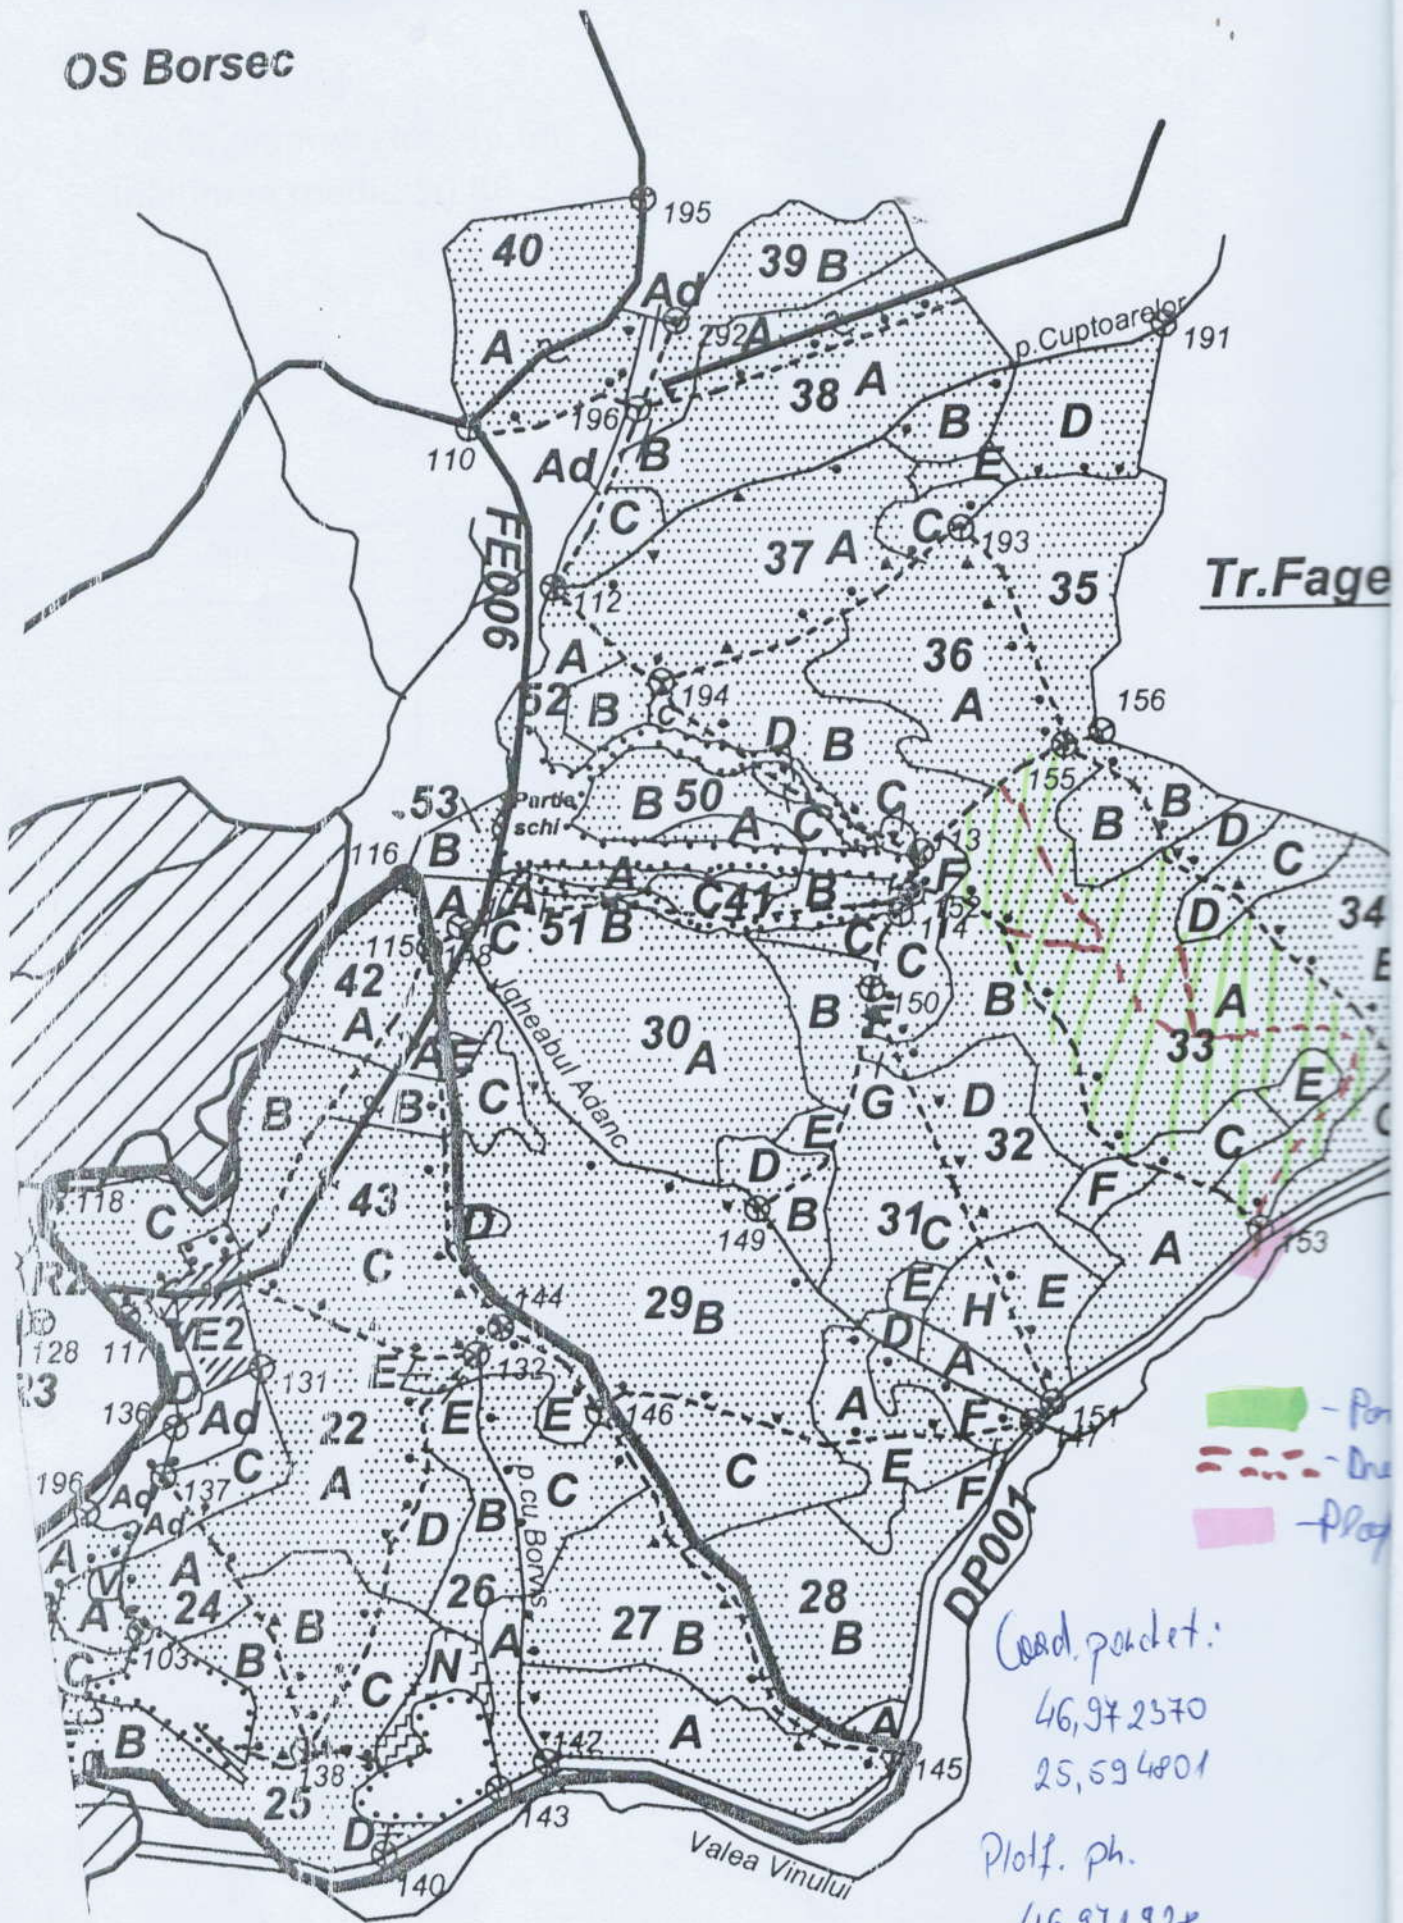

OS Borsec

Tr.Fage

- Por
 - Dne
 - Prop

Coord. pocket:

46,972370
25,594801

Plot. ph.

46971928
25,594414.

192/2.