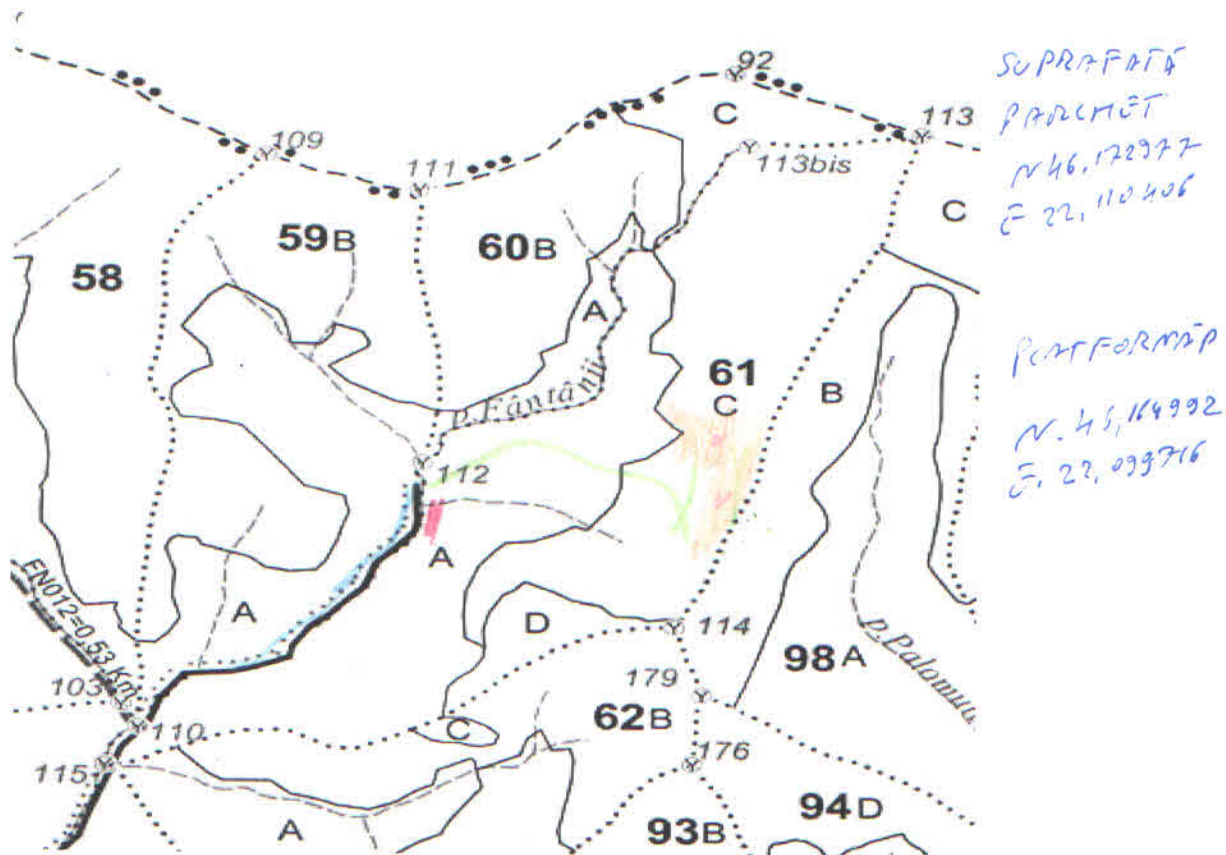

UP IV GROSSI

u.a. 61 C

Partida nr. 704 R SUMAL 2400212600 050

LEGENDA:

- Suprafata parchet
- Pârâu
- Podet traversare prin parau
- Borna amenajistica
- Drum auto forestier
- Drum de scos-apropiat existent
- Drum de scos-apropiat necesar
- Platforma primara
- Arbori morti materializati

Parchetul se situeaza in SIT NATURA 2000 ROSCI 0070 DROCEA
Caile de colectare nu trec prin proprietati particulare.

Sef ocol,
ing. Marc Gheorghe

Intocmit,
tehn. Dragan Codrut

Resp. F.F.,
ing. Sztepanov Marius