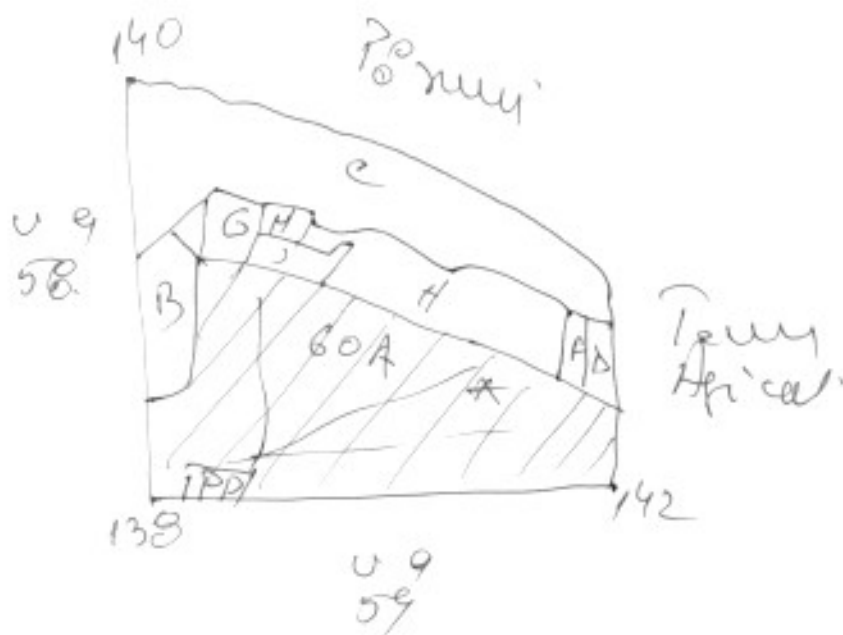

SCHITA PARCHET
 SCARA 1:10000
 PANTA 1
 DIST. SCOS-APROPIAT
 COND. TRANSPORT: Drumuri de pamant

N 44. 420293 COORDONATE PARCHI
 E 23. 446158 COORDONATE PLATFO

N 44. 419531
 E 23. 442133

- SUPRAFATA PARCURSA
- P.P. -PLATFORMA PRIMARA
- CAI SCOS-APROPIAT
- * -LEMN MORT