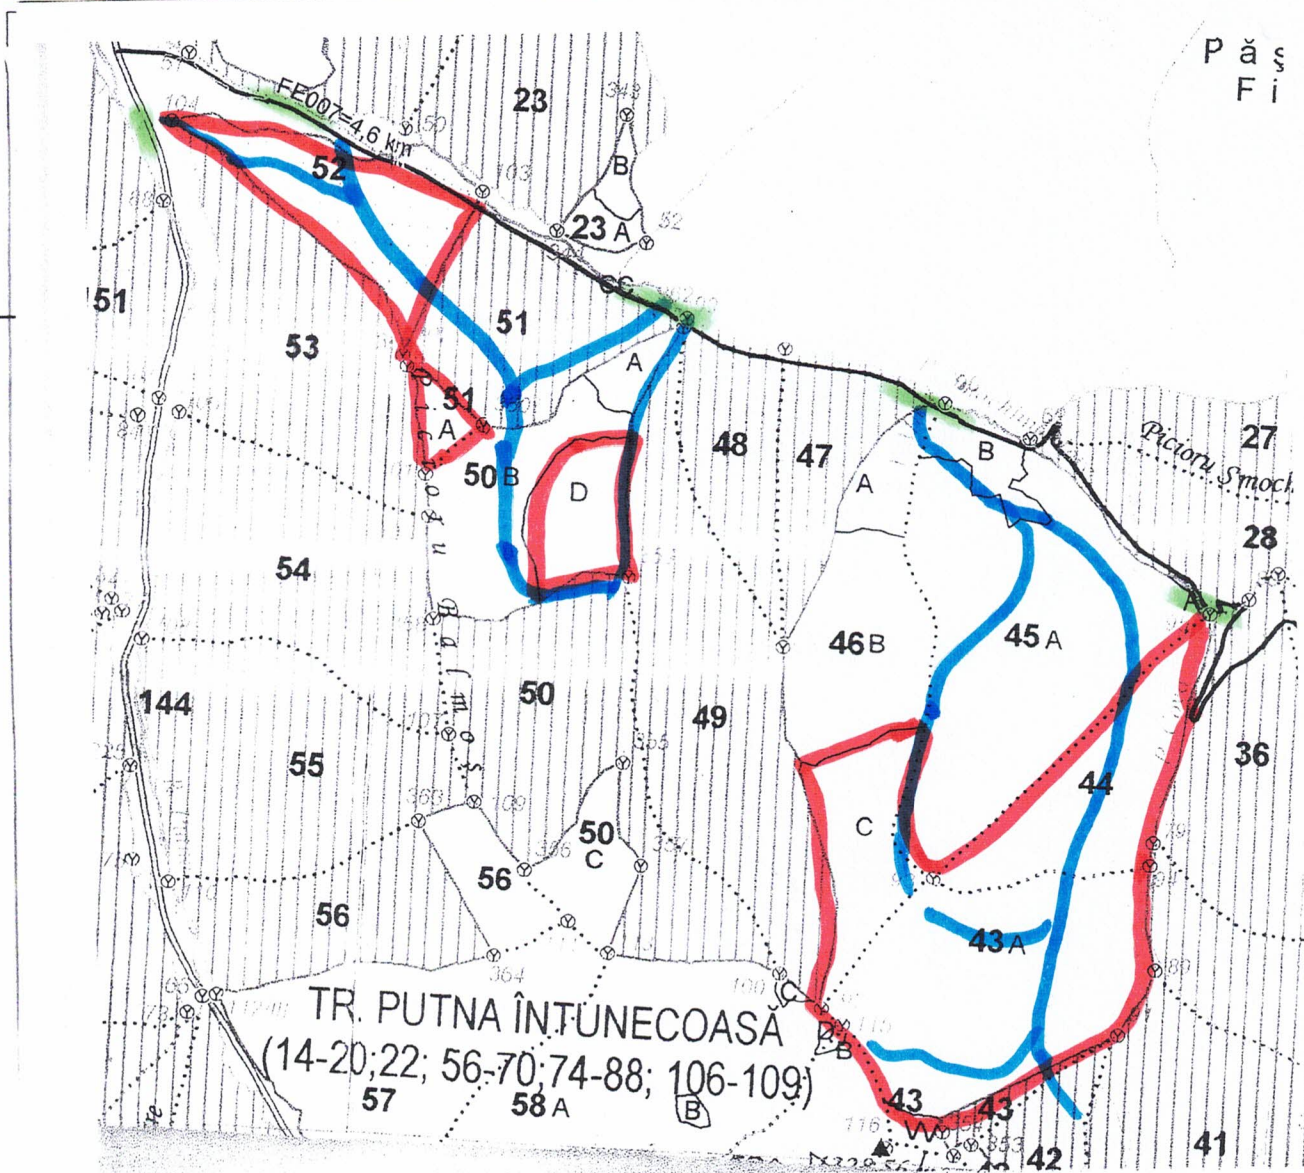

# SCHIȚA PARCHETULUI

Denumire parchet: Figheș

PARTIDA: 1379 NR. SUMAL: 2400133600300 UP: 11 u.a.: 43A, 44, 46C, 50A, 51A, 52

Suprafața parchetului	
Cai de colectare pt. adunat	
Cai de colectare pt. scos-apropiat (drum tractor)	
Platforma primară	
Pârâu	
Podet transversare pârâu	
Stâncărie	
Izvor	
Zonă protecție elemente de biodiversitate	
Arbori morți	

Coordonate GPS parchet:  
 X: 46.848384  
 Y: 25.708850  
 Coordonate GPS platforma primară:  
 X: 46.851063  
 Y: 25.707651  
 O.S. Tulgheș deține / nu deține terenul aferent platformei primare.

Data, 04.06.2024

ÎNTOCMIT:  
 Nume, Prenume: Cojocaru Claudiu  
 Funcția: sf. districț  
 Semnătura: