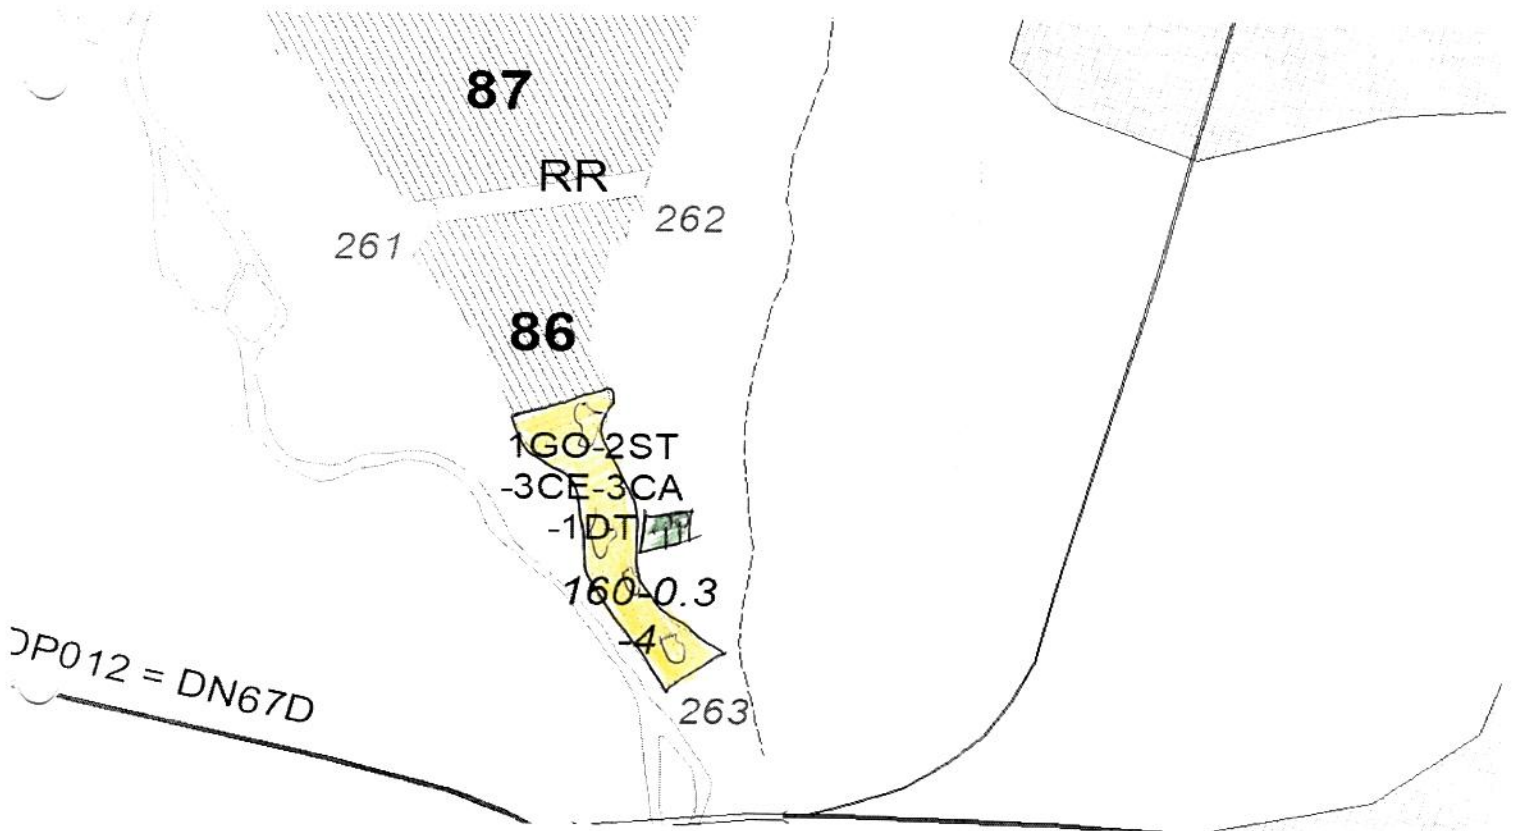

tel.0253/214267, fax. 0253/222521

e-mail: office@targujiu.rosilva.ro, Pagina web: targujiu.rosilva.ro

SCHITA PARCHETULUI: Dealul Targului

PARTIDA NR. 495 SUMAL: 2300292901790

UP	Ua	Volu m mc	Suprafa ta ha	Fel taiere	Coordonate parchet		Coordonate platform primara	
					Lat N	Long E	Lat N	Long E
III	86	179.24	2.50	P. Rac.	45.043143	23.244564	45.042981	23.245169

Legenda:

	Suprafata parchetului		Podet traversare
	Traseu de scos apropiat cu TAF		Stancarie
	Platforma primara		Delimitare parchet
	Arbori morti		Ochiuri de regenerare
			Distanta 250 - 500

SEF OCOL
Unguru Ion-Marian