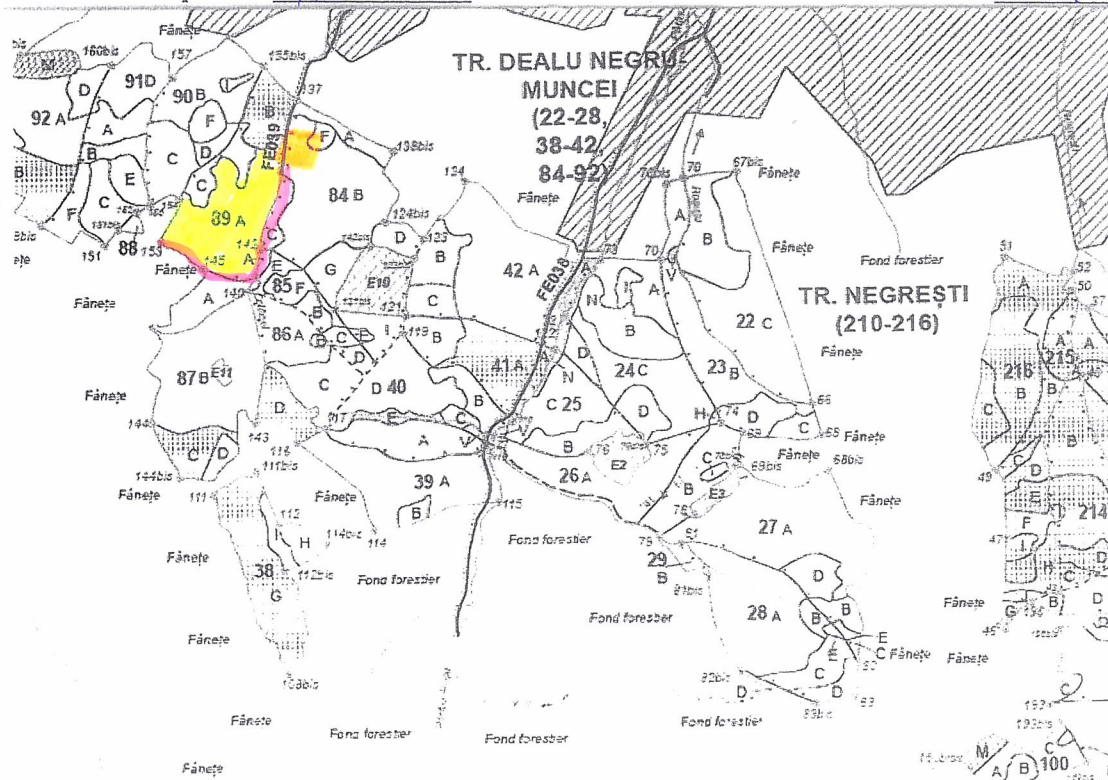

# SCHIȚA PARCHETULUI

PARTIDA 0726

UP I VD

Denumire parchet Rosu

u.a 89R

## LEGENDĂ

Limită de parcelă

Limită și indicativ de subparcelă

Bornă parcelară

Drum autoforestier

Suprafata parchetului

Coordonate GPS parchet:  
47.335804 25.298999

Căi de colectare pt. adunat

Căi de colectare pt. scos-apropiat

Limită de poștă

Platformă primară

Coordonate GPS platforma primara:  
47.337281 25.301195

Pârâu

Podet din lemn traversare parau

ÎNTOCMIT,

Nume prenume, data