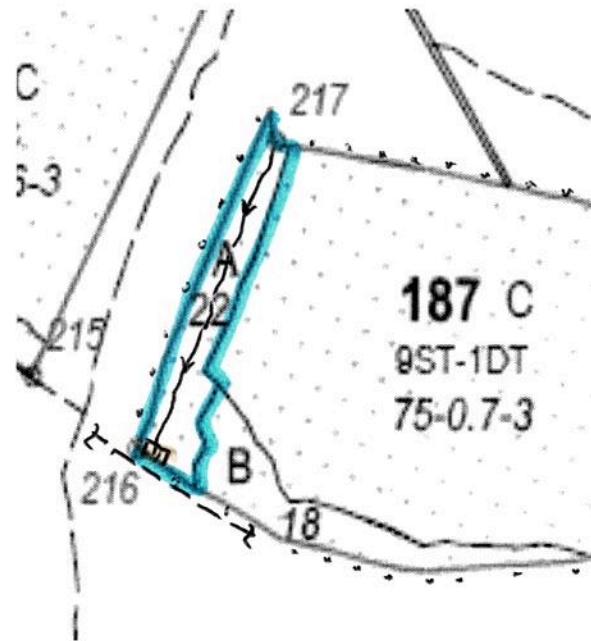

SCHIȚA PARCHETULUI

LEGENDA

-  Limită de parchet
-  Limită parcelară
-  Limită de u.a.
-  Bornă parcelară
-  Căi de scos-apropiat existente
-  Platformă primară
-  Drum de pământ

COORDONATE GEOGRAFICE

Parchet	45.6513 94 (N)	Platforma primară (ua 187A)	45.64 9284 (N)
	27.1346 18 (E)		27.13 4223 (E)