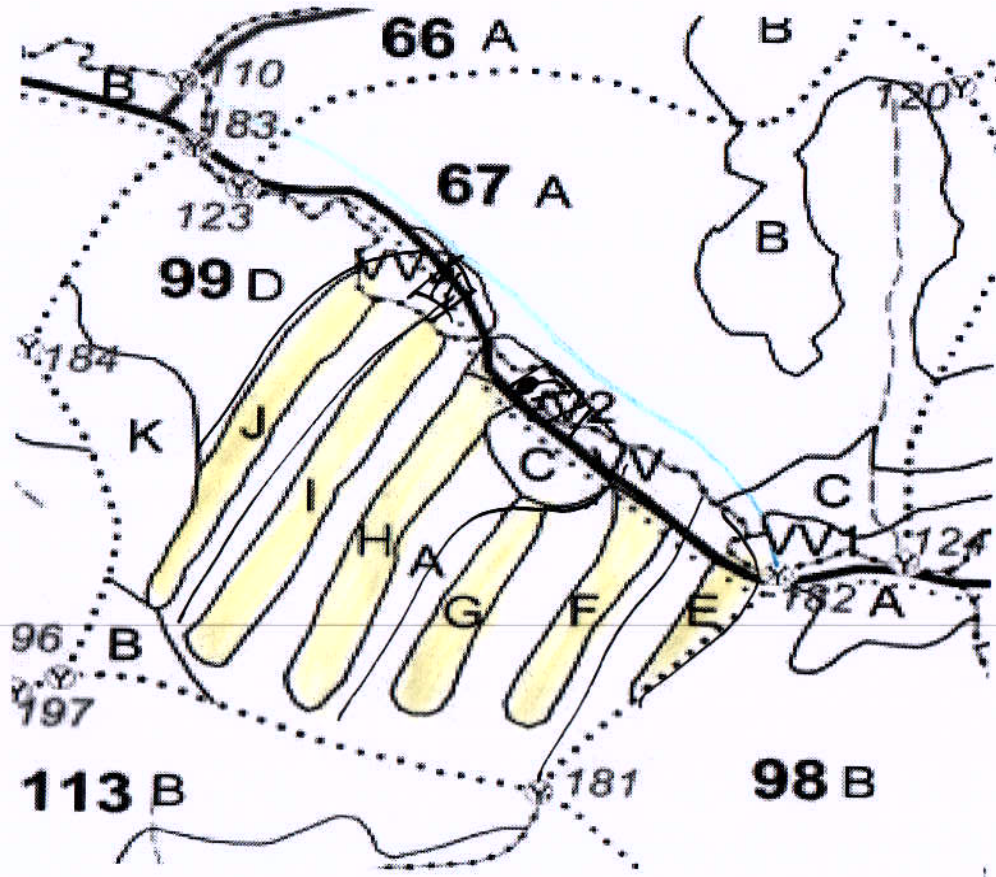

SCOLEL SILVIC BARZAVA
INTRARE Nr. 1586
IESIRE DATA 22.05.2023

UP III MONOROSTIA

u.a. 99 EFGHIJ

Partida nr. 779 SUMAL 2300212600 710

SUPRAFATA
PARCHET
N46,116757
E27,054054

PLATFORMA
N.46,118718
E.27,054668

LEGENDA:

-  Suprafata parchet
-  Pârâu
-  Podet traversare prin parau
-  Borna amenajistica
-  Drum auto forestier
-  Drum de scos-apropiat existent
-  Drum de scos-apropiat necesar
-  Platforma primara
-  Arbori morți materializați

Parchetul se situeaza in SIT NATURA 2000 ROSCI 0070 Drocea
Caile de colectare NU trec prin proprietati particulare.

Sef ocol,
ing. Marc Gheorghe

Intocmit,
tehn. Hutiu Eugen

Resp. F.F.,
ing. Sztepanov Marius