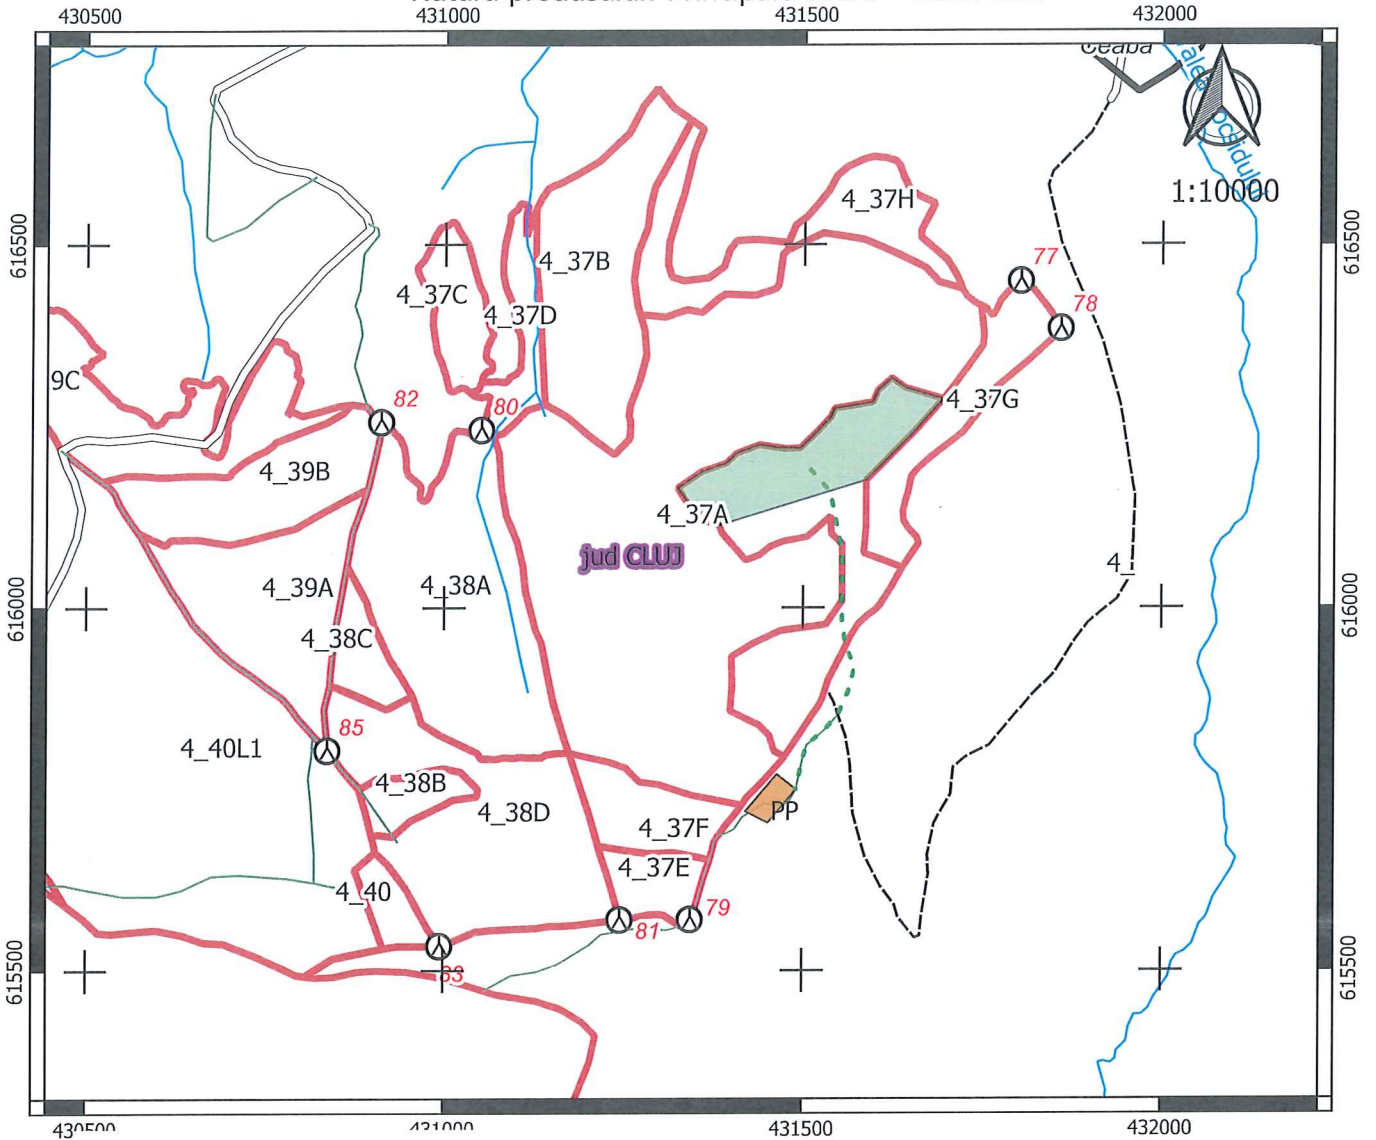

DIRECTIA SILVICA CLUJ
OCOLUL SILVIC DEJ
PARIDA 46 CEABA
UP IV UNGURAS ua 37A

Natura produsului: Principale codru - Taieri rase

Schita Parchet

-  Parchet
-  Platforma Primara
-  Drum acces
- drum_arc
-  Drum de pamant
-  Drum forestier existent
-  Drum de exploatare
- parc_arc
-  Limita subparcela
-  Limita parcela
-  Limita fond forestier stat

Coordonate parchet:

X_est :24.097023

Y_nord :47.041638

Coordonate platforma primara:

X_est :24.096371

Y_nord :47.037563

Intocmit