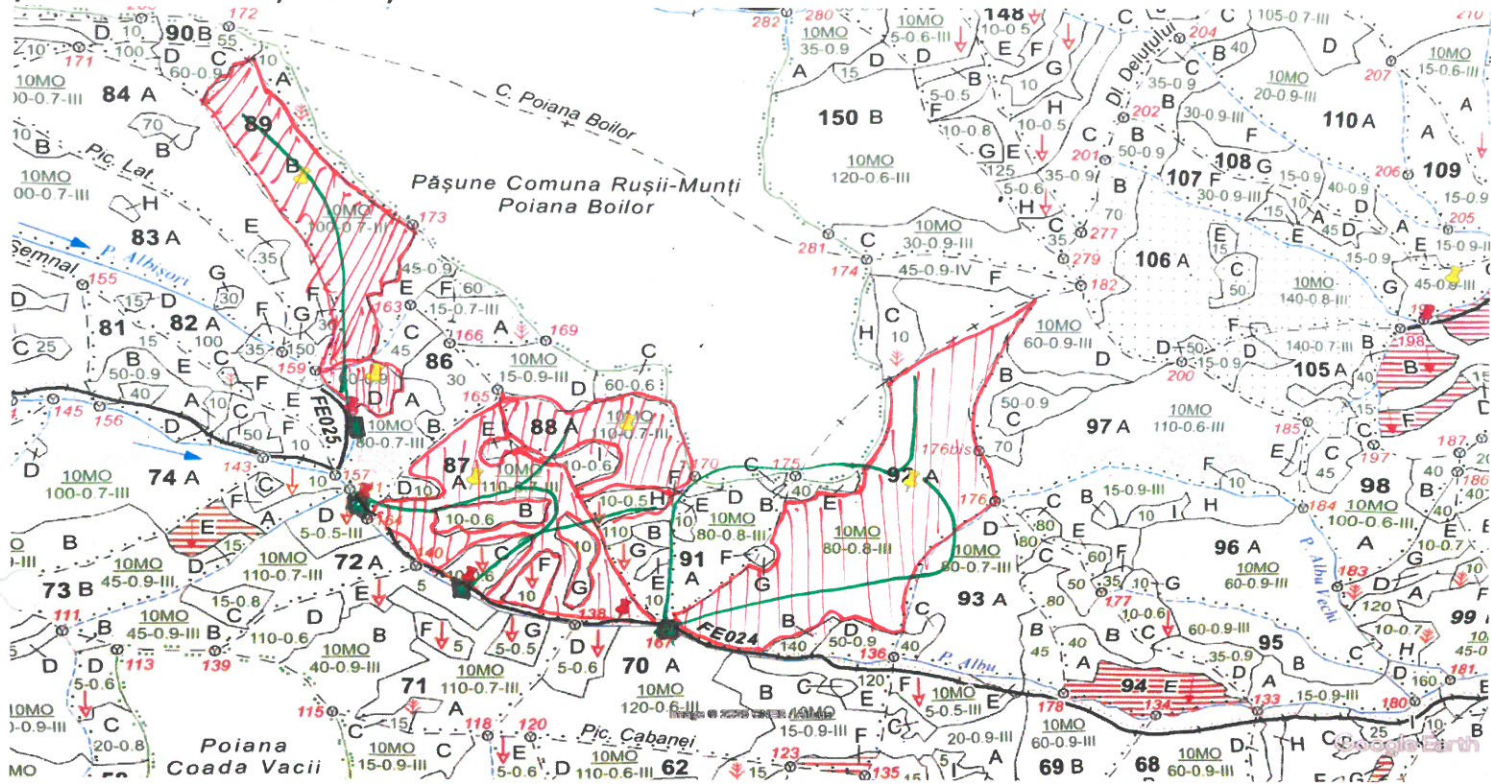

SCHIȚA PARCHETULUI

PARTIDA 6709/2500029401830
Denumire 6709-PRIMĂRIA
parchet RUȘII MUNȚI

U.P.X Drăgoiasa
u.a.86D,87A,88A,89B,92A

LEGENDĂ

Limită de parcelă	u.a.	Coordonate GPS parchet :	
Limită și indicativ de subparcelă	7B \ 7C	86D	47.138897°	25.355878°
Bornă parcelară	135 	87A	47.135879°	25.359521°
Drum auto forestier		88A	47.137491°	25.365094°
Suprafața parchetului		89B	47.144674°	25.353384°
Căi de colectare pt. adunat		92A	47.135731°	25.375548°

Căi de colectare pt. scos-apropiat (D.T.)		Coordonate GPS platformă primară		
Limită de poștașă		82A	47.138033°	25.354990°
Platformă primară		87C	47.132961°	25.359236°
Pârâu		87A	47.131953°	25.364899°
Podetș din lemn traversare pârâu		86A	47.135456°	25.355436°

O.S. Broșteni deține DA NU teren aferent platformei primare

Data,
16.06.2025

ÎNTOCMIT

Thn. Cicu Dănuț 